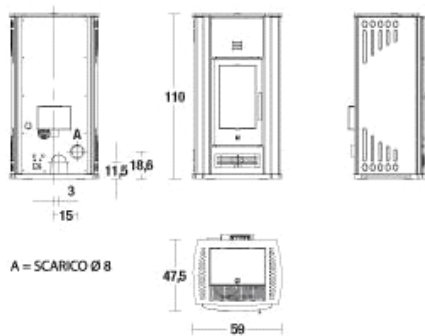

Технический чертёж

Технические данные

Обогреваемая площадь (мин-макс)	м³	150 -255
Теплоотдача (мин-макс)	кВт	2,9 -8,9
Установка мощности		4
Номинальный уровень термального КПД	%	87,9 -90,1
Потребление при номинальном уровне КПД	кг/ч	0,7 -2,2
Размеры	См	59 x 47,5 x 110
Отделка фронтальной части		майолики /Эмалированная сталь
Топка		Сталь
Дефлектор - колосниковая решетка		Чугун
Выход дымохода Ø	См	8
зольник		Вынимаемый
Дверца		Чугун
Керамическое стекло		Самоочищающееся, выдерживающее до 750° C.
Ручка дверцы		Эмалированная сталь, отделка: легированный никель и силикон
Объем резервуара	Кг	26
Увлажнитель		да
Духовка из нержавеющей стали	См	
Multifuoco System®		Трехскоростная система вентиляции
Двойная система мощности		нет
Дистанционное управление		ЖК дисплей
панель управления		цифровая система управления
Таймер -термостат с возможностью программирования		Возможность установки программы на день, неделю или выходные. Двойная установка времени.
Система дистанционного управления		необязательный
Фронтальные вентиляционные отверстия		да
Минимальное потребление энергии	Вт	100
Максимальное потребление энергии	Вт	380
Общий вес	Кг	160

Доступность продукции может отличаться для каждой страны