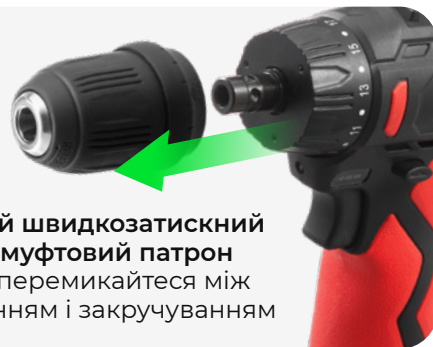

INTERTOOL

**ДРИЛЬ-ШУРУПОКРУТ
АКУМУЛЯТОРНИЙ 12 В**

WT-0318

ДРИЛЬ-ШУРУПОКРУТ АКУМУЛЯТОРНИЙ 12 В

WT-0318

STORM

до **30 Нм**

Крутний момент.
для впевненої роботи
з різними матеріалами

Плавне регулювання
обертів з кнопки пуску

Знімний швидкозатискний
одномуфтовий патрон
легко перемикається між
свердлінням і закручуванням

Двошвидкісний редуктор
оптимальна
продуктивність
для різних завдань

Компактний та зручний
легкий корпус має
прогумовану ручку

Надійність та довговічність
збільшений робочий ресурс

Швидка заміна оснащення
встановлений швидкозатискний патрон

Вбудована LED-підсвітка

Повний комплект
входить акумулятор
і зарядний пристрій

ЗНІМНИЙ ПАТРОН

Перевагою даного шурупверта є швидкознімний патрон, під яким розташований шпindel для біт. При необхідності патрон можна зняти, щоб швидко перейти на роботу биткою. Конструкція швидкознімного патрона дозволяє одночасно свердлити та працювати з бітами не змінюючи оснащення. Високий крутний момент 30 Нм дозволяє свердлити отвори до 23 мм у деревині, і до 10 мм у сталі.