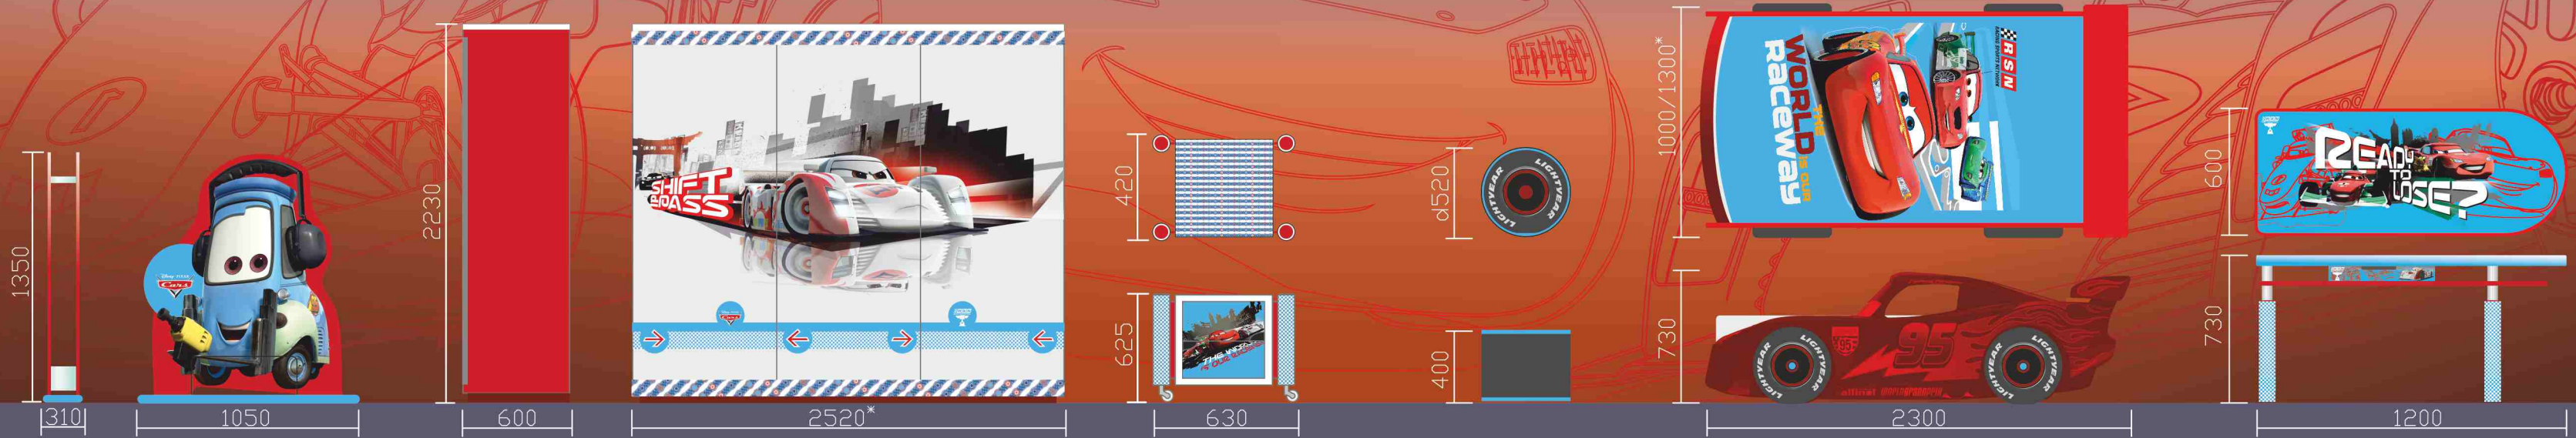

RSN
RACING SPORTS NETWORK

Вешалка для одежды

40

Комната чемпиона

В наших продуктах используются только высококачественные и экологически безопасные материалы. Мебель детской выполнена из прочного и долговечного материала МДФ и ДСП премиум-класса «Egger». Мы применяем механизмы и фурнитуру известного европейского производителя Häfele. Все элементы дизайна выполнены самым современным способом печати, который обеспечивает яркие и сочные цвета. Мягкие ножки стола и тумбочки и закругленные углы фасадов обеспечивают дополнительную безопасность для Вашего ребенка.

*для 3х дверной модификации

*в зависимости от ширины спального места

ВЕШАЛКА МЕХАНИК

ШКАФ «БОССОЗОКУ»

ТУМБОЧКА

ПУФ

КРОВАТЬ «МАККВИН»

ПИСЬМЕННЫЙ СТОЛ