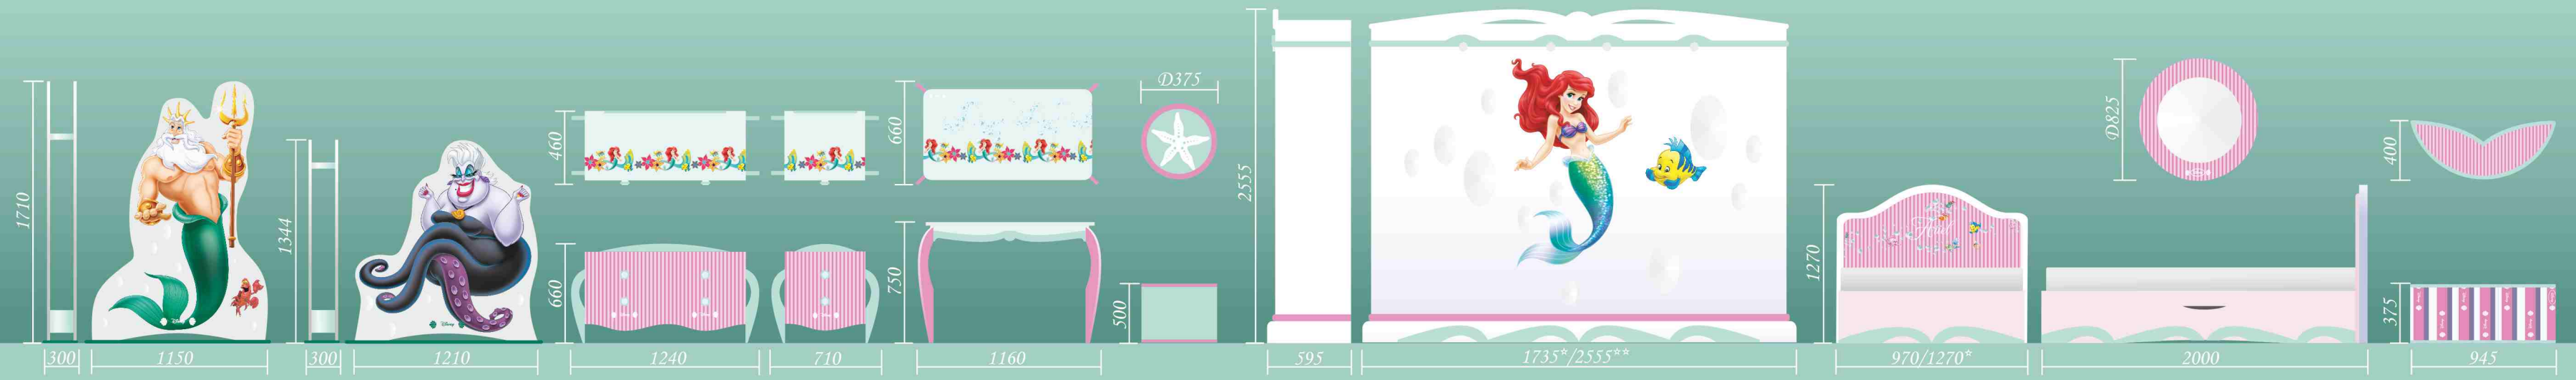

Спальня принцессы

*двух дверная модификация
**трех дверная модификация

*в зависимости от типоразмера

Вешалка «Нептун»   Вешалка «Урсула»   Комод   Тумбочка   Комод   Пуф «Звезда»   Шкаф   Кровать   Пуф «Хвост русалки»