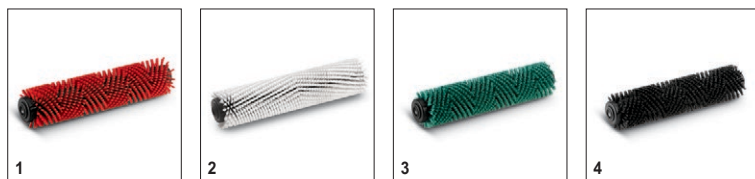

Технические характеристики и комплектация

BR 40/25 C ECO Ep

■ Очень низкий уровень шума

Технические характеристики

Номер для заказа	1.515-108.0	
EAN	4039784707764	
Рабочая ширина щеток	мм	400
Ширина всасывающей балки	мм	770
Потребляемая мощность	Вт	1880
Объем баков для чистой / грязной воды	л	25 / 25
Давление прижима щетки	g/cm ²	240
Частота вращения щетки	об/мин	1000
Макс. производительность по площади	м ² /h	1600
Частота	Гц	50
Напряжение	В	230
Вес	кг	55
Габариты (длина x ширина x высота)	мм	800 x 575 x 830

Комплектация

Вращающаяся щетка	■
Система "бак в баке"	■
Питание от сети	■
Всасывающая балка, прямая	■
■ Включено в комплект поставки	

Аксессуары для BR 40/25 C ECO Ep 1.515-108.0

		Номер для заказа	Жесткость/тип щетки	Длина	Цвет	Количество	Описание	
Роликовые щетки для машин BR								
Цилиндрическая щетка, средней жесткости, 400 мм	1	4.762-458.0	средняя	400 мм		1 шт.	Роликовые щетки, средней твердости, красные. Длина: 400 мм. С износостойким механизмом. Для нормального использования. Щетина: Полипропилен, толщиной 0,4 мм, длиной 20 мм.	■
Цилиндрическая щетка, мягкая, 400 мм, белая	2	4.762-250.0	очень мягкая	400 мм		1 шт.	Роликовые щетки (очень мягкие, белые) с износостойким звездо-подобным механизмом, длина 400 мм. Подходят для очистки чувствительных покрытий и полировки.	□
Цилиндрическая щетка, жесткая, 400 мм, зеленая	3	4.762-252.0	жесткая	400 мм		1 шт.	Роликовые щетки (жесткие зеленые) с износостойким звездо-подобным механизмом, длина 400 мм. Для сильно загрязненных полов и основной очистки. Подходят только для нечувствительных напольных покрытий.	□
Цилиндрическая щетка, очень жесткая, 400 мм, черная	4	4.762-481.0	очень жесткая	400 мм		1 шт.	Для общей чистки и устранения особо стойких загрязнений (только с нечувствительных напольных покрытий). Цвет: черный.	□