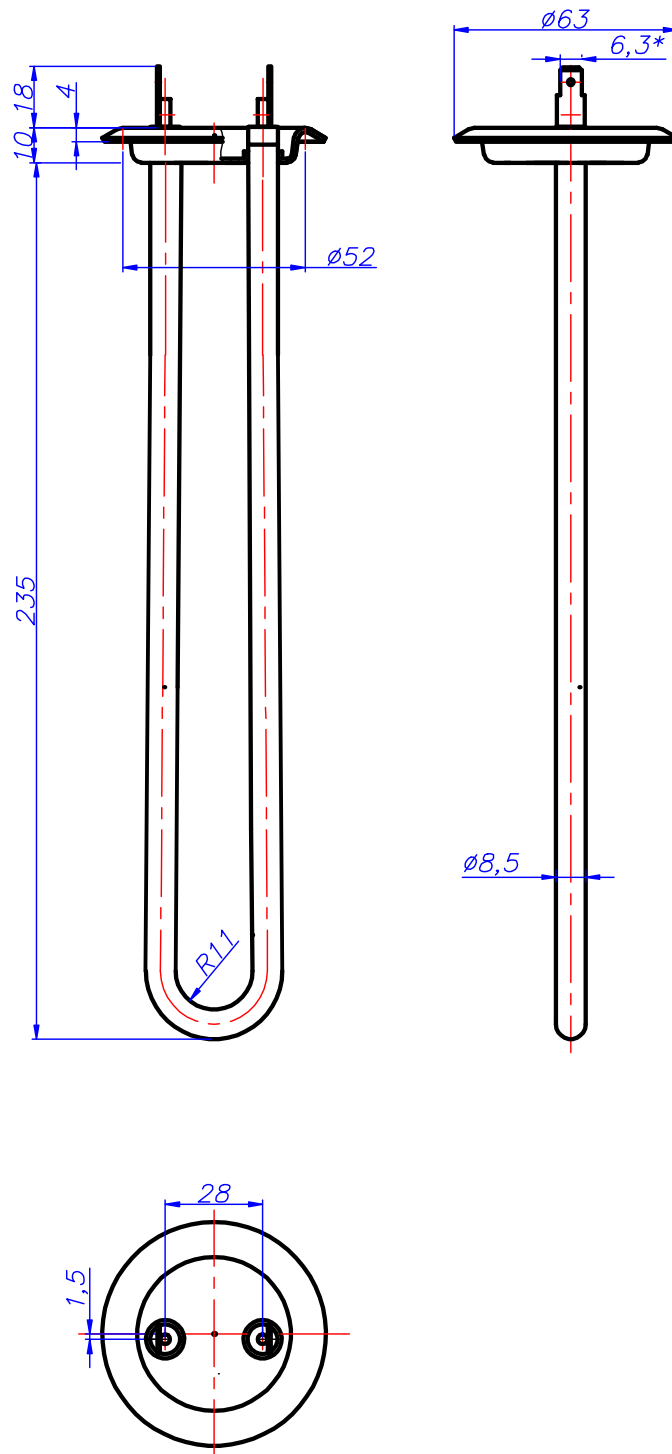

Інв. N оригін.	Піглис і дата	Взам. інв. N	Інв. N дубл.	Піглис і дата	Добігков. N	Перв. застос.

**Блок-ТЕН для бойлерів 700 Вт 220В**  
**матеріал фланця - сталь нержавіюча**  
**матеріал трубки - сталь нержавіюча або мідь**