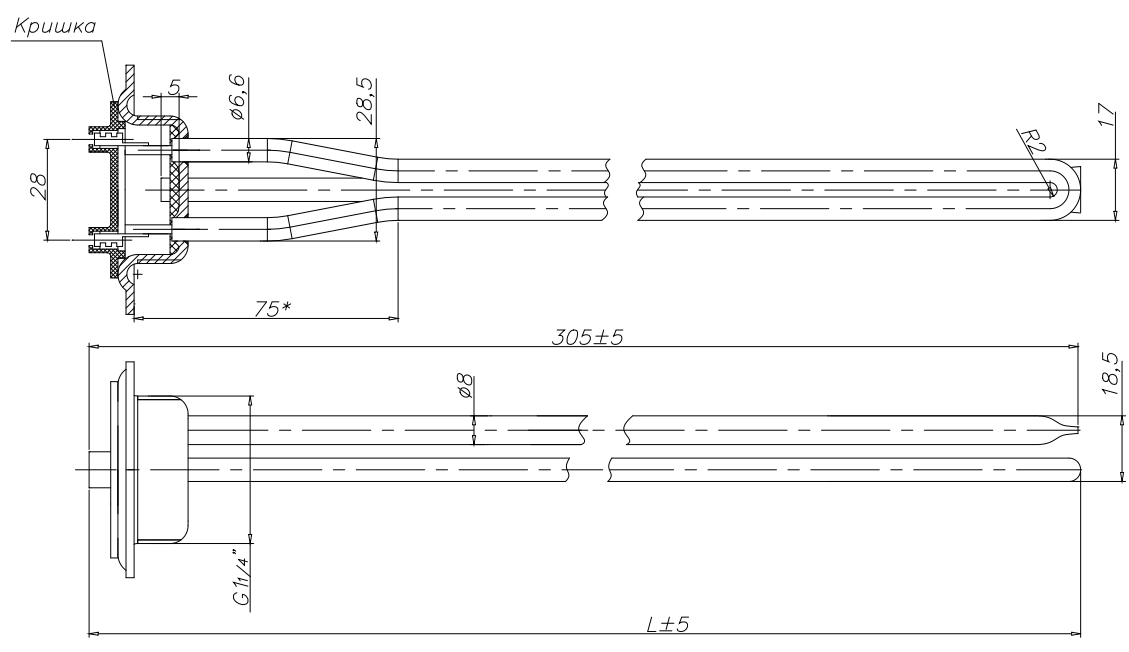

Лист № змост.  
Деталь №

Лист № змост.  
Лист № змост.  
Лист № змост.  
Лист № змост.  
Лист № змост.

N	Позначення	Потужність, Вт	L, мм
1	ТЕН-49-3-6,6/0,7P220	700	265
2	ТЕН-66-3-6,6/1,0P220	1000	350
3	ТЕН-79-3-6,6/1,5P220	1500	415
4	ТЕН-105-3-6,6/2,0P220	2000	545
5	ТЕН-110-3-6,6/2,5P220	2500	570

**Блок-ТЕН для водяного радіатора**  
**-матеріал трубки сталь вуглецева**  
**-матеріал фланця сталь вуглецева**