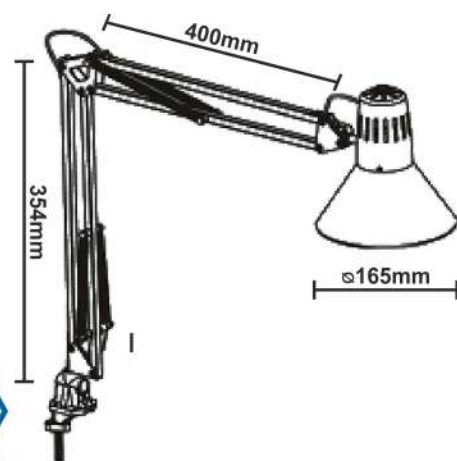

НАСТІЛЬНА ЛАМПА - це:

- 1 СТИЛЬНИЙ ДИЗАЙН
- 2 ШИРОКИЙ КУТ ОСВІТЛЕННЯ РОБОЧОЇ ПОВЕРХНІ
- 3 ЕКОНОМІЯ МІСЦЯ НА СТОЛЕШНІ
- 4 ВИГОТОВЛЕНА З МЕТАЛУ
- 5 З'ЄМНИЙ ПЛАФОН
- 6 ВИМИКАЧ - КНОПКА

Код замовлення	Модель	Потужність	Колір	Цоколь	Довжина кабелю	К-сть в ящику
90012370	TF-06	до 60 Вт	білий	E27	1,3 м	6 шт.
90012371	TF-06	до 60 Вт	чорний	E27	1,3 м	6 шт.
90012372	TF-06	до 60 Вт	срібний	E27	1,3 м	6 шт.
90012373	TF-06	до 60 Вт	червоний	E27	1,3 м	6 шт.