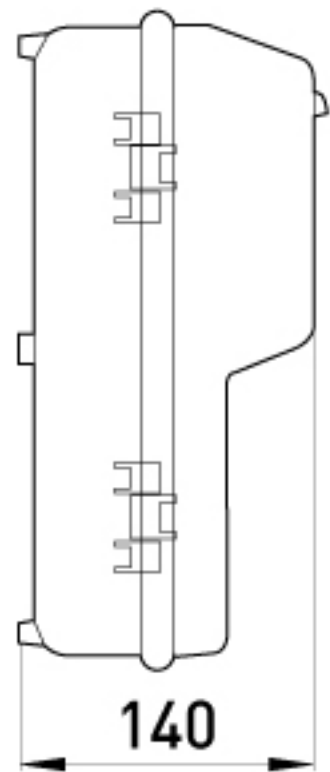

ДОКУМЕНТАЦІЯ

Інструкція з експлуатації : [Завантажити](#)

Каталог український : [Завантажити](#)

Каталог тематичний : [Завантажити](#)