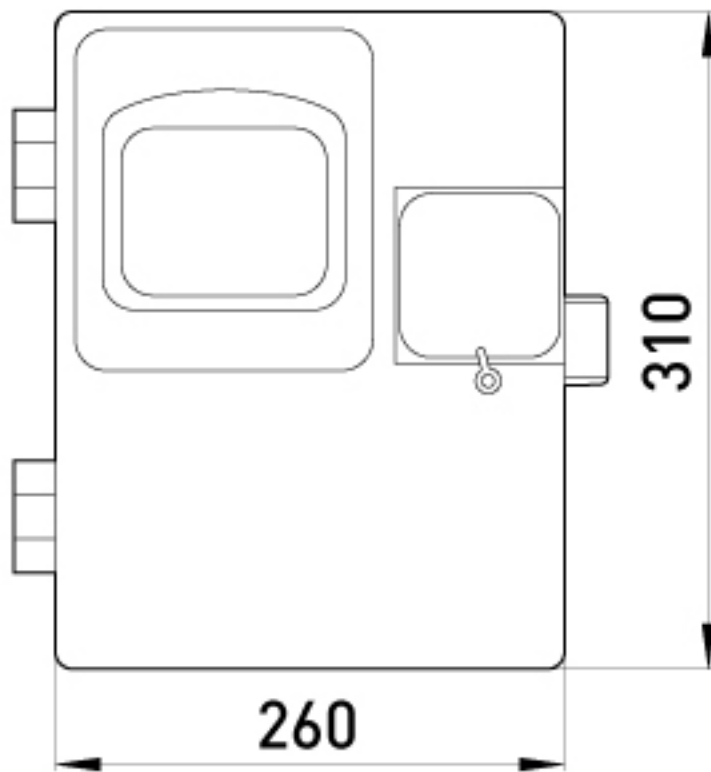

ДОКУМЕНТАЦІЯ

Інструкція з експлуатації : [Завантажити](#)

Каталог український : [Завантажити](#)

Каталог тематичний : [Завантажити](#)