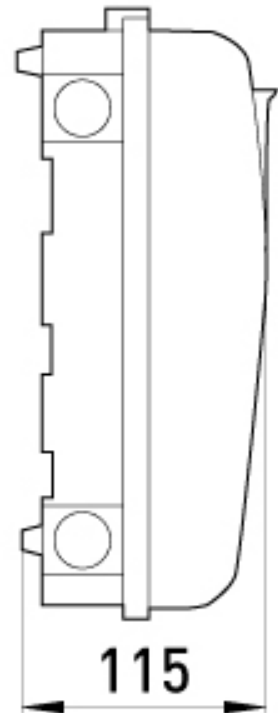

ДОКУМЕНТАЦІЯ

Інструкція з експлуатації : [Завантажити](#)

Каталог український : [Завантажити](#)

Каталог тематичний : [Завантажити](#)