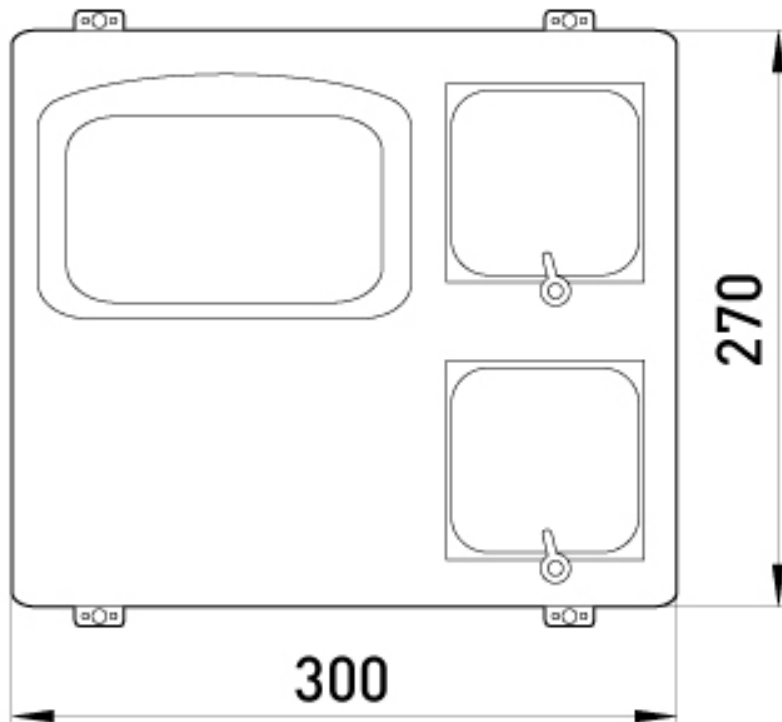

ДОКУМЕНТАЦІЯ

Інструкція з експлуатації : [Завантажити](#)

Каталог український : [Завантажити](#)

Каталог тематичний : [Завантажити](#)