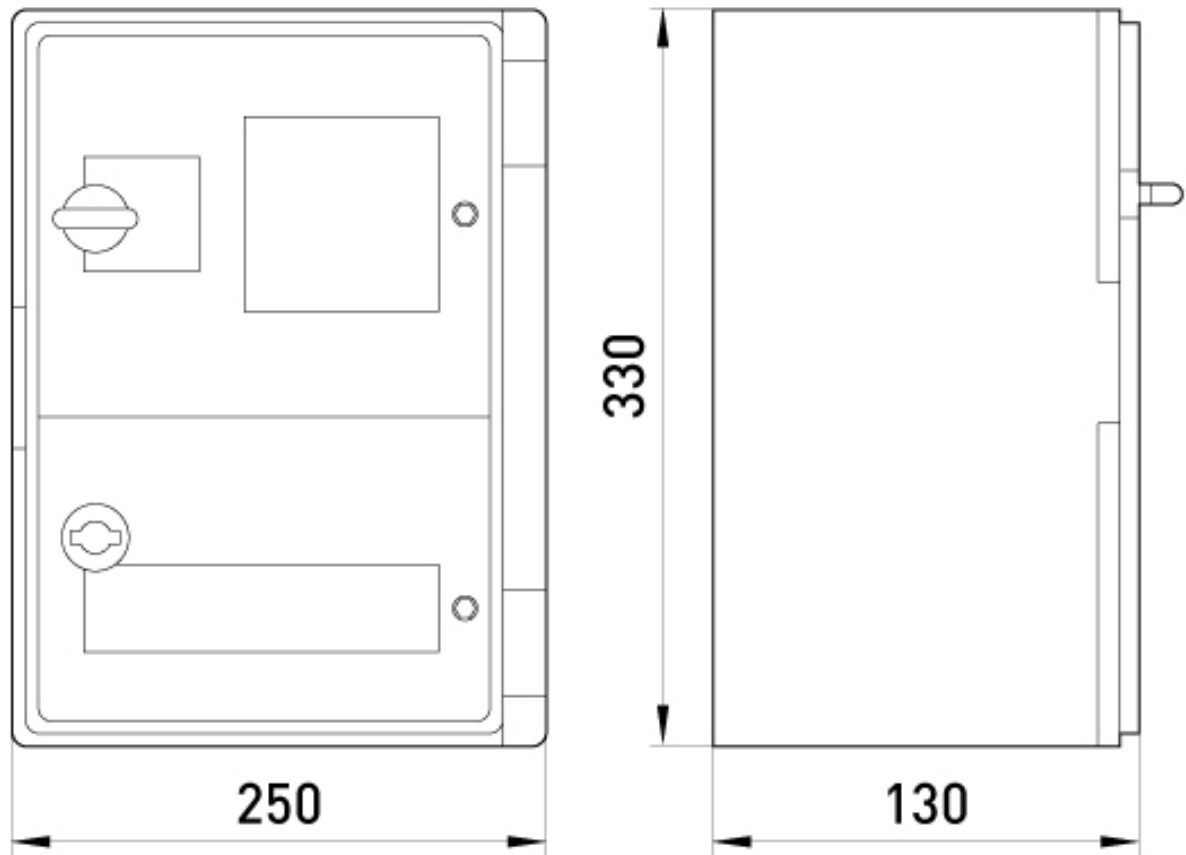

Номинальний струм I_n, А	630
Номинальна робоча напруга U_n, В	400
Ступінь механічної стійкості	IK10
Монтаж	Навісний
Можливість встановлення лічильника	1-фазний
Дверцята	Непрозорі
Кількість модулів	2
Кількість замків	1
W (Глибина), мм	130
Тип	Корпус модульний
Гарантія, міс	12

ГАБАРИТНІ І УСТАНОВОЧНІ РОЗМІРИ

ДОКУМЕНТАЦІЯ

Інструкція з експлуатації : [Завантажити](#)

Каталог український : [Завантажити](#)

Презентація : [Завантажити](#)