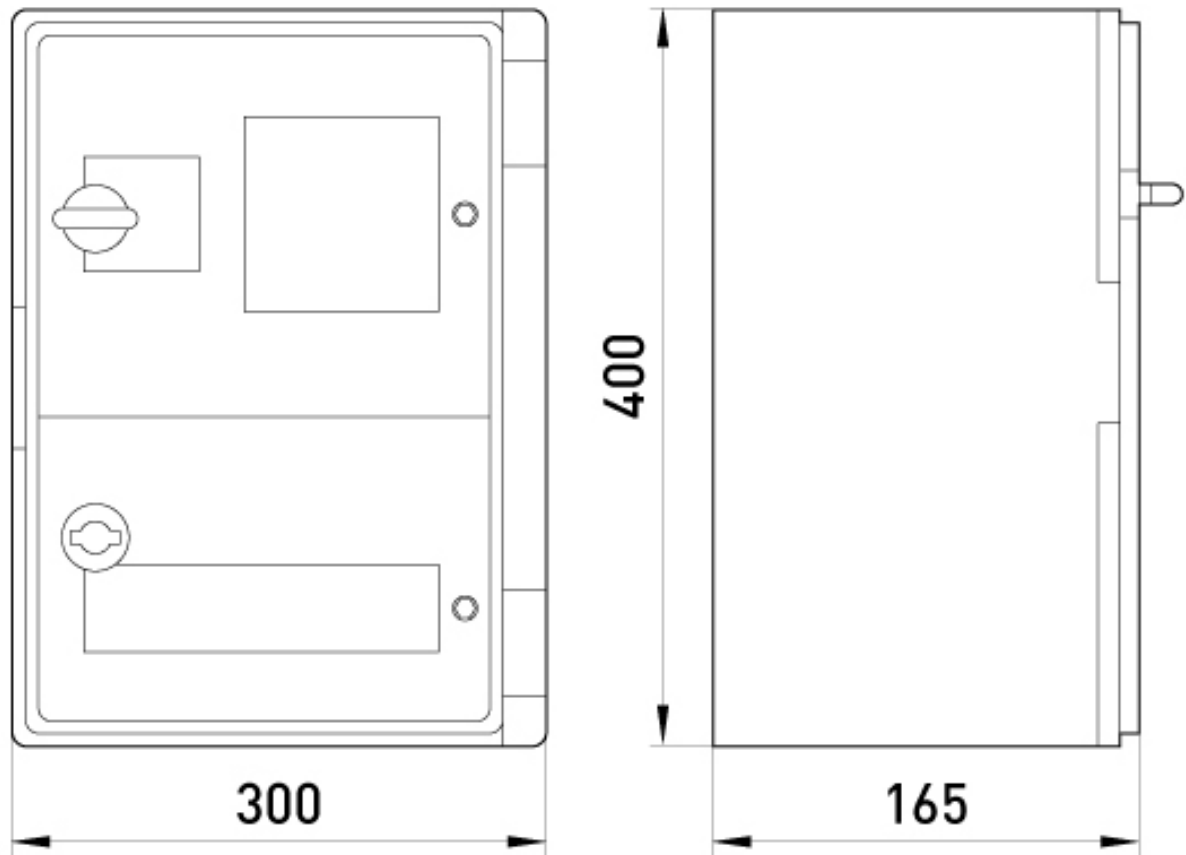

Номинальний струм I_n, А	630
Номинальна робоча напруга U_n, В	400
Ступінь механічної стійкості	IK10
Монтаж	Навісний
Можливість встановлення лічильника	1-фазний
Дверцята	Непрозорі
Кількість модулів	15
Кількість замків	2
W (Глибина), мм	165
Тип	Корпус модульний
Гарантія, міс	12

ГАБАРИТНІ І УСТАНОВОЧНІ РОЗМІРИ

ДОКУМЕНТАЦІЯ

Інструкція з експлуатації : [Завантажити](#)

Каталог український : [Завантажити](#)

Презентація : [Завантажити](#)