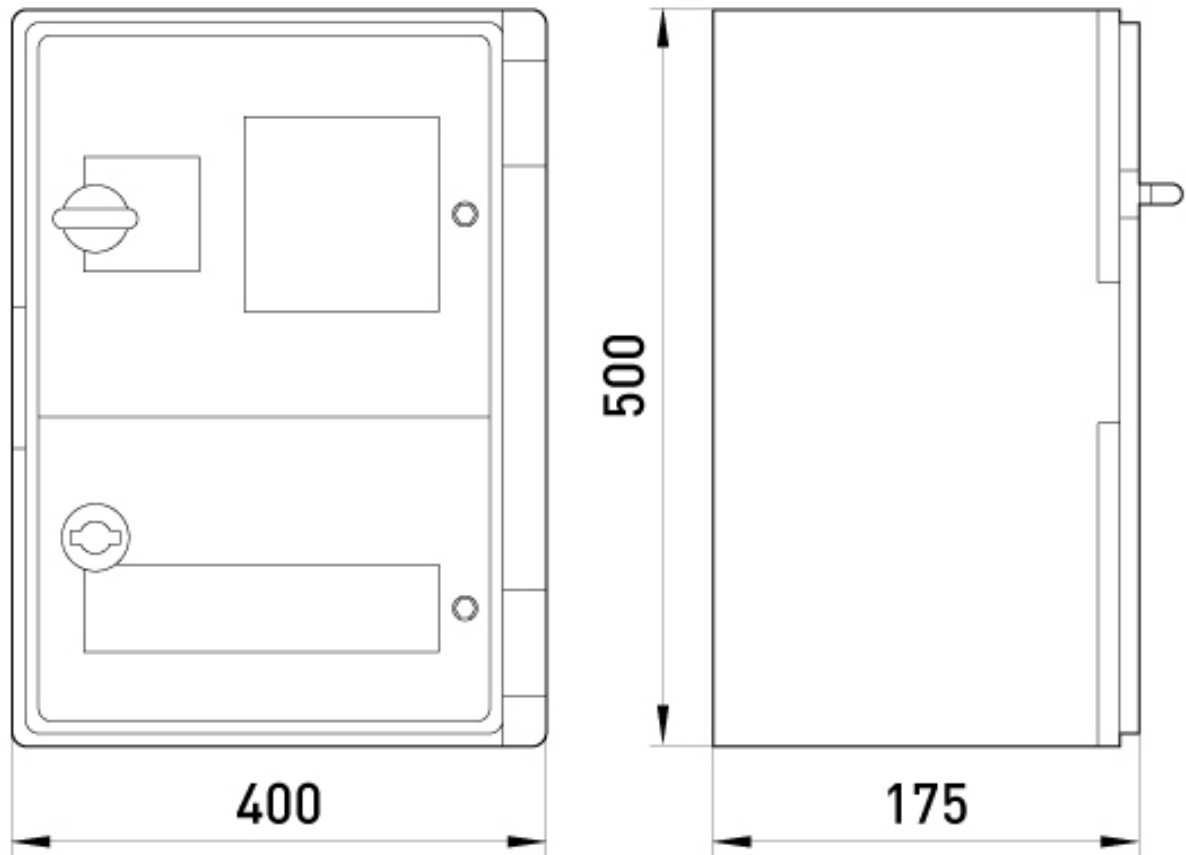

Номинальний струм I_n, А	630
Номинальна робоча напруга U_n, В	400
Ступінь механічної стійкості	IK10
Монтаж	Навісний
Можливість встановлення лічильника	3-фазний
Дверцята	Непрозорі
Кількість модулів	6
Кількість замків	2
W (Глибина), мм	175
Тип	Корпус модульний
Гарантія, міс	12

ГАБАРИТНІ І УСТАНОВОЧНІ РОЗМІРИ

ДОКУМЕНТАЦІЯ

Інструкція з експлуатації : [Завантажити](#)

Каталог український : [Завантажити](#)

Презентація : [Завантажити](#)