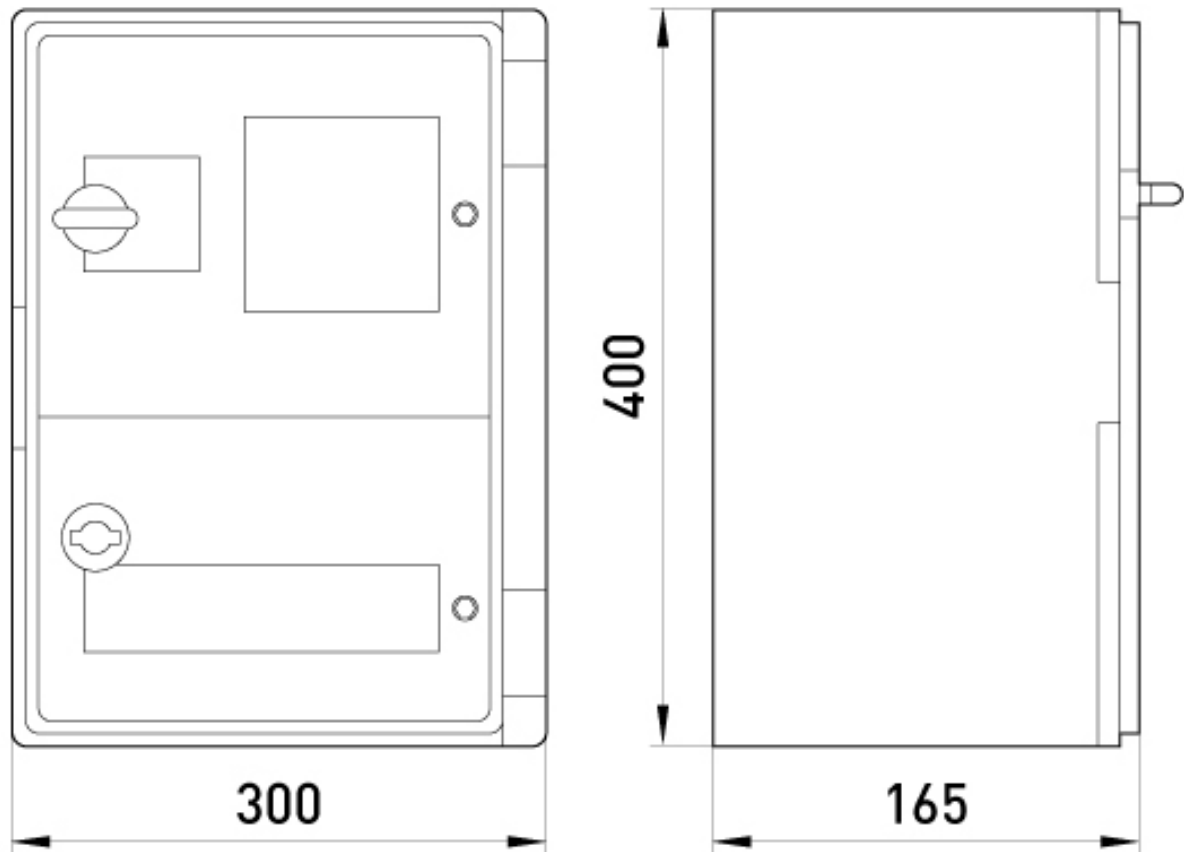

Номинальний струм I_n, А	630
Номинальна робоча напруга U_n, В	400
Ступінь механічної стійкості	IK10
Монтаж	Навісний
Можливість встановлення лічильника	1-фазний
Дверцята	Прозорі
Кількість модулів	15
Кількість замків	2
W (Глибина), мм	165
Тип	Корпус модульний
Гарантія, міс	12

ГАБАРИТНІ І УСТАНОВОЧНІ РОЗМІРИ

ДОКУМЕНТАЦІЯ

Інструкція з експлуатації : [Завантажити](#)

Каталог український : [Завантажити](#)

Презентація : [Завантажити](#)