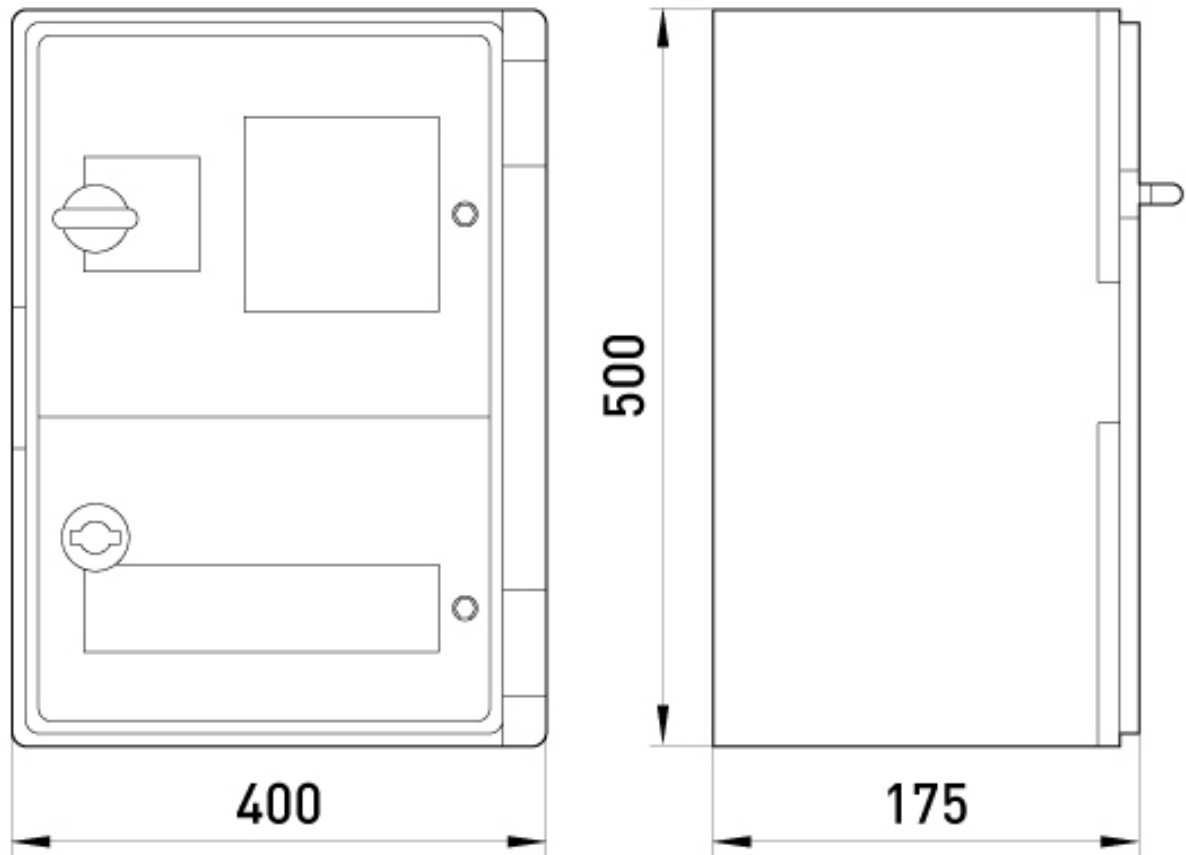

Номинальний струм I_n, А	630
Номинальна робоча напруга U_n, В	400
Ступінь механічної стійкості	IK10
Монтаж	Навісний
Можливість встановлення лічильника	3-фазний
Дверцята	Прозорі
Кількість модулів	6
Кількість замків	2
W (Глибина), мм	175
Тип	Корпус модульний
Гарантія, міс	12

ГАБАРИТНІ І УСТАНОВОЧНІ РОЗМІРИ

ДОКУМЕНТАЦІЯ

Інструкція з експлуатації : [Завантажити](#)

Каталог український : [Завантажити](#)

Презентація : [Завантажити](#)