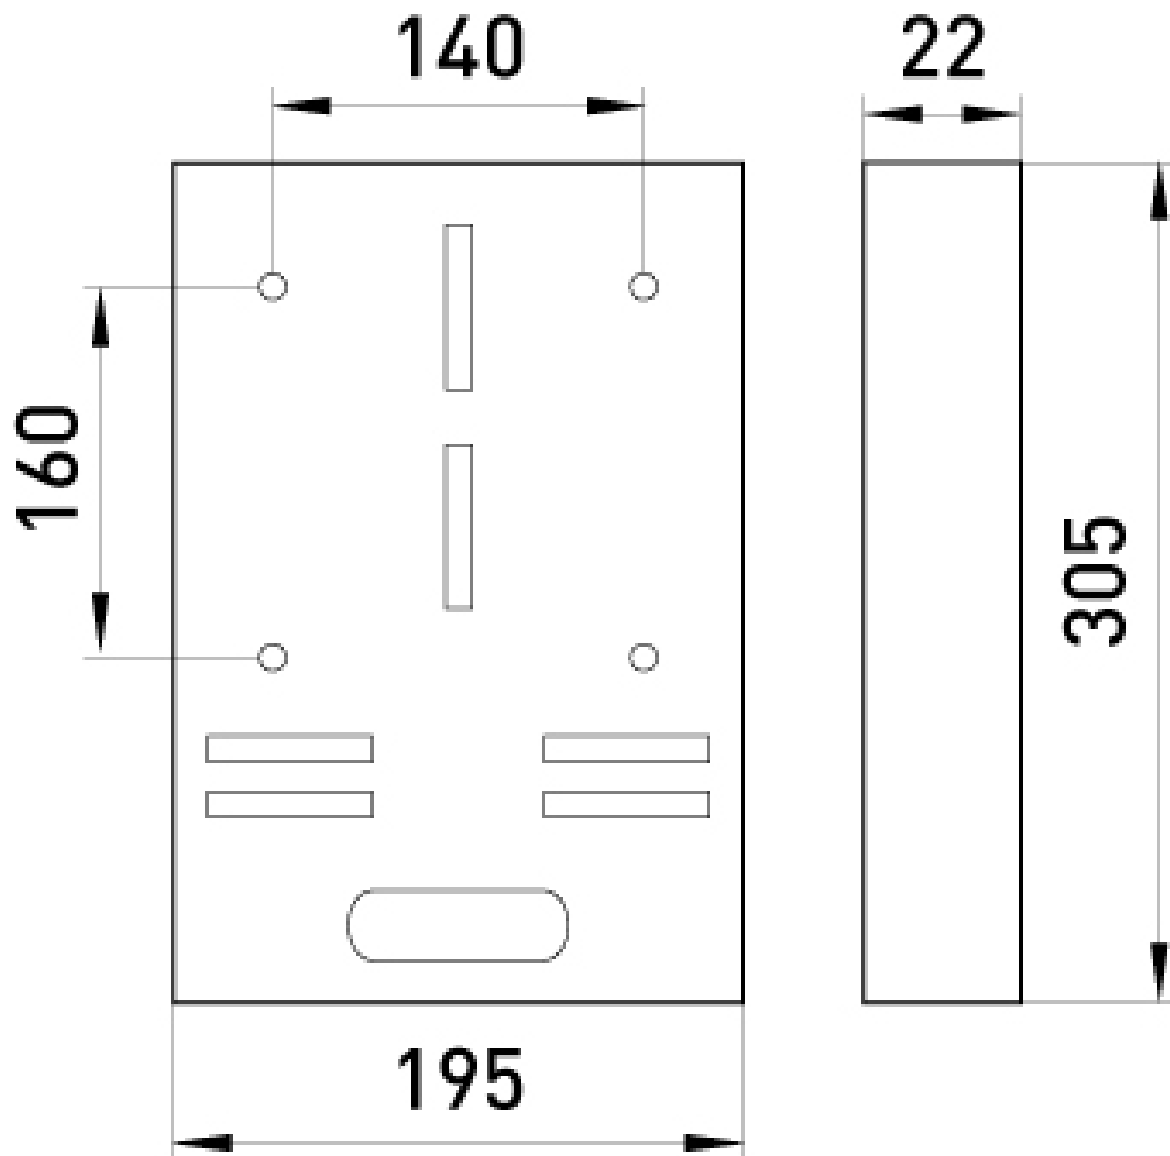

ПАСПОРТ

Панель e.panel.stand.f.3 для установки трифазного лічильника

Артикул: s030002

ОПИС

ТЕХНІЧНІ ХАРАКТЕРИСТИКИ

Артикул	s030002
Матеріал	ABS-пластик
Відповідність стандартам	не підлягає
Спосіб утилізації	передача спеціалізованому підприємству
Можливість встановлення лічильника	3-фазний
Гарантія, міс	12

ГАБАРИТНІ І УСТАНОВОЧНІ РОЗМІРИ

ДОКУМЕНТАЦІЯ

Каталог український : [Завантажити](#)

Каталог тематичний : [Завантажити](#)