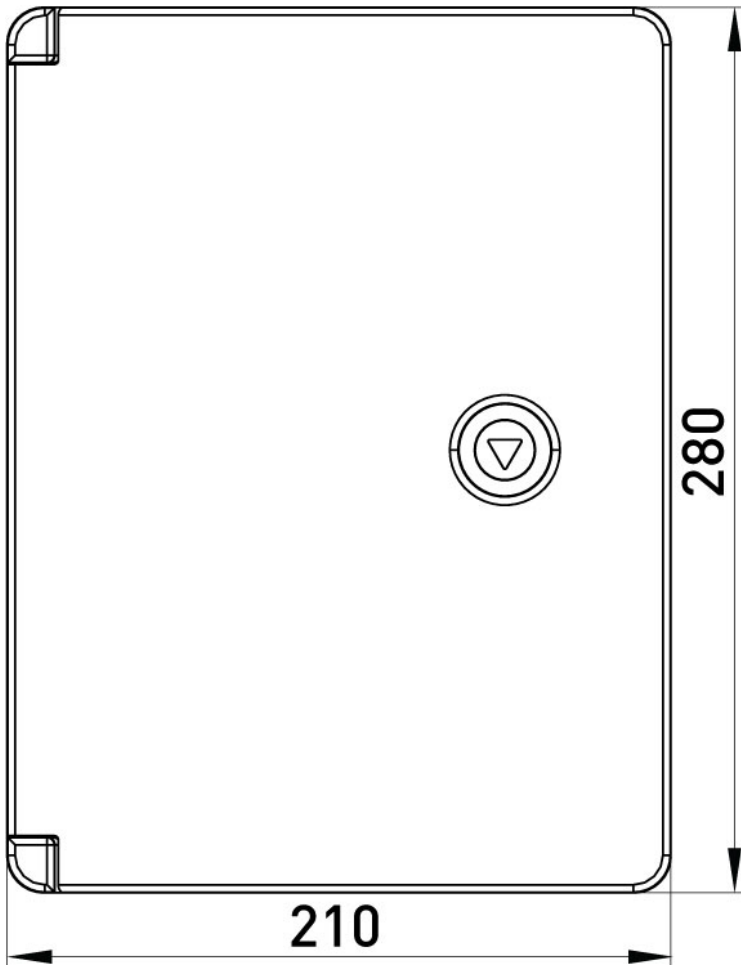

ПАСПОРТ

**Корпус з ABS-пластику
e.plbox.pro.p.28.21.13 з
непрозорими дверцятами
280x210x130мм IP65**

Артикул: p084101

ОПИС

ТЕХНІЧНІ ХАРАКТЕРИСТИКИ

Артикул	p084101
L (Довжина), мм	210
H (Висота), мм	280
Колір	RAL 7035
Діапазон робочих температур, °C	-25...+60
Ступінь захисту, IP	IP65
Пломбування відсіку DIN-обладнання	Не передбачено
Матеріал	ABS-пластик
Відповідність стандартам	не підлягає
Спосіб утилізації	передача спеціалізованому підприємству
Номинальний струм I _n , A	630

Номинальна робоча напруга Un, В	400
Ступінь механічної стійкості	IK08
Монтаж	Навісний
Дверцята	Непрозорі
Кількість замків	1
W (Глибина), мм	130
Тип	Шафа
Гарантія, міс	12

ГАБАРИТНІ І УСТАНОВОЧНІ РОЗМІРИ