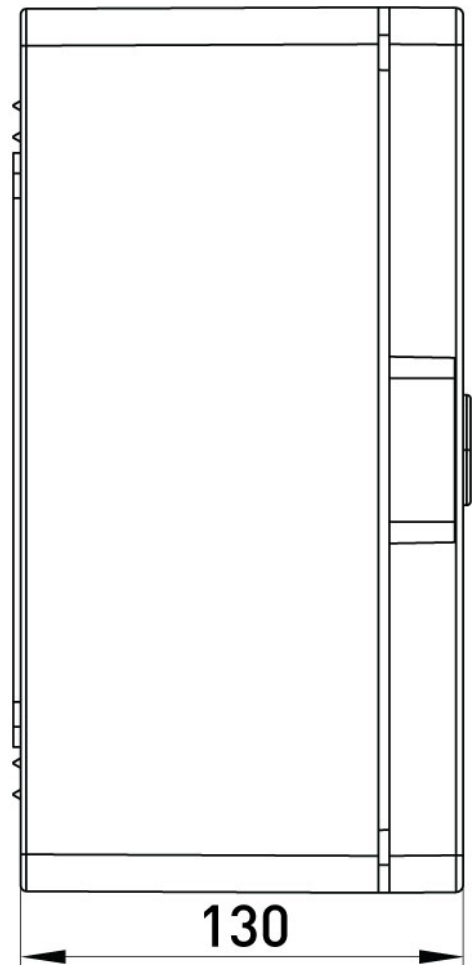

ПАСПОРТ

**Корпус з ABS-пластику
e.plbox.pro.p.28.21.13 з
непрозорими дверцятами
280x210x130мм IP65**

Артикул: p084101

ОПИС

ТЕХНІЧНІ ХАРАКТЕРИСТИКИ

Артикул	p084101
L (Довжина), мм	210
H (Висота), мм	280
Колір	RAL 7035
Діапазон робочих температур, °C	-25...+60
Ступінь захисту, IP	IP65
Пломбування відсіку DIN-обладнання	Не передбачено
Матеріал	ABS-пластик
Відповідність стандартам	не підлягає
Спосіб утилізації	передача спеціалізованому підприємству
Номинальний струм I _n , A	630

Номинальна робоча напруга Un, В	400
Ступінь механічної стійкості	IK08
Монтаж	Навісний
Дверцята	Непрозорі
Кількість замків	1
W (Глибина), мм	130
Тип	Шафа
Гарантія, міс	12

ГАБАРИТНІ І УСТАНОВОЧНІ РОЗМІРИ