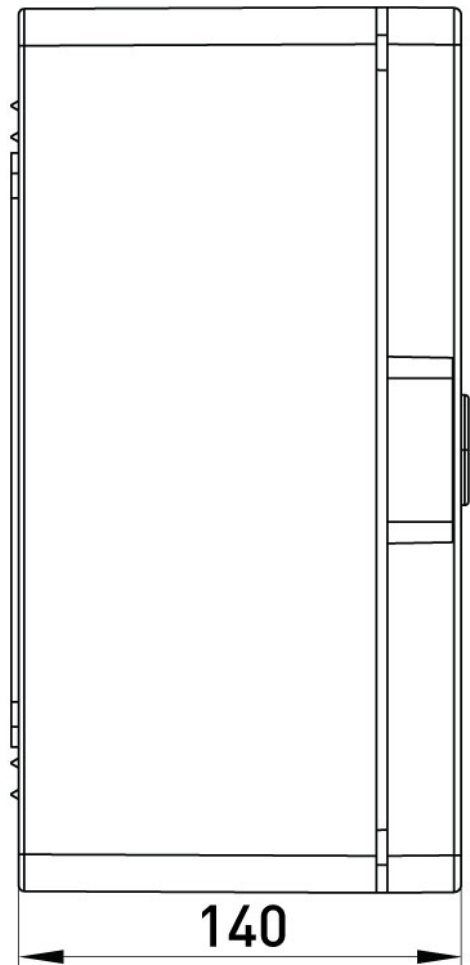

Номинальна робоча напруга Un, В	400
Ступінь механічної стійкості	IK08
Монтаж	Навісний
Дверцята	Непрозорі
Кількість замків	1
W (Глибина), мм	140
Тип	Шафа
Гарантія, міс	12

ГАБАРИТНІ І УСТАНОВОЧНІ РОЗМІРИ

ДОКУМЕНТАЦІЯ

Інструкція з експлуатації : [Завантажити](#)

Брошура : [Завантажити](#)