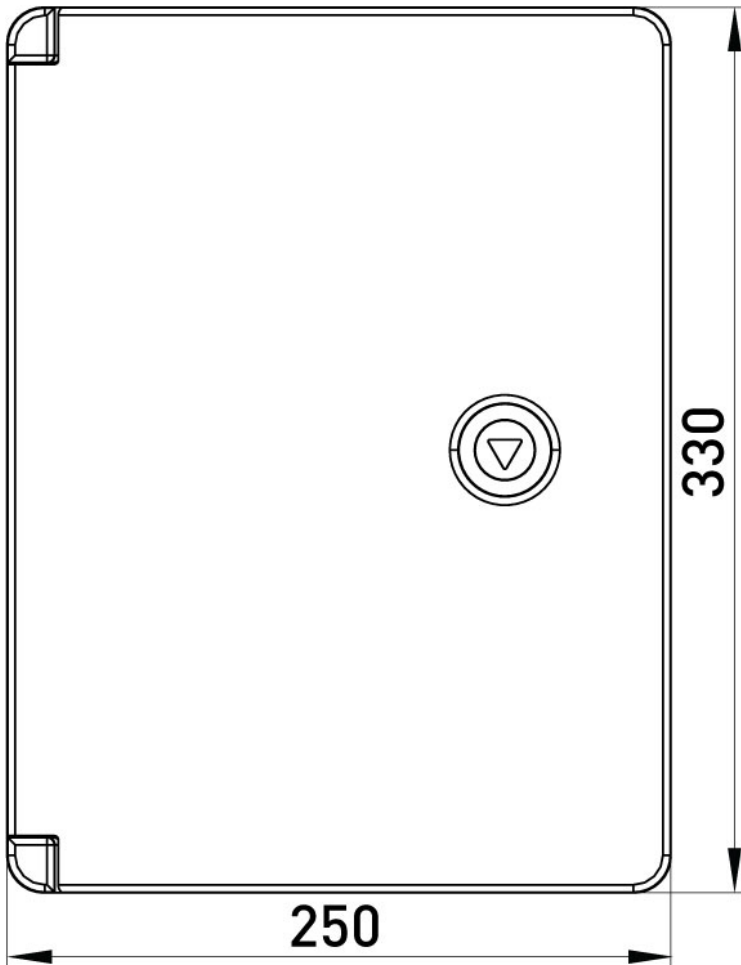

Номинальна робоча напруга Un, В	400
Ступінь механічної стійкості	IK08
Монтаж	Навісний
Дверцята	Непрозорі
Кількість замків	1
W (Глибина), мм	140
Тип	Шафа
Гарантія, міс	12

ГАБАРИТНІ І УСТАНОВОЧНІ РОЗМІРИ

ДОКУМЕНТАЦІЯ

Інструкція з експлуатації : [Завантажити](#)

Брошура : [Завантажити](#)