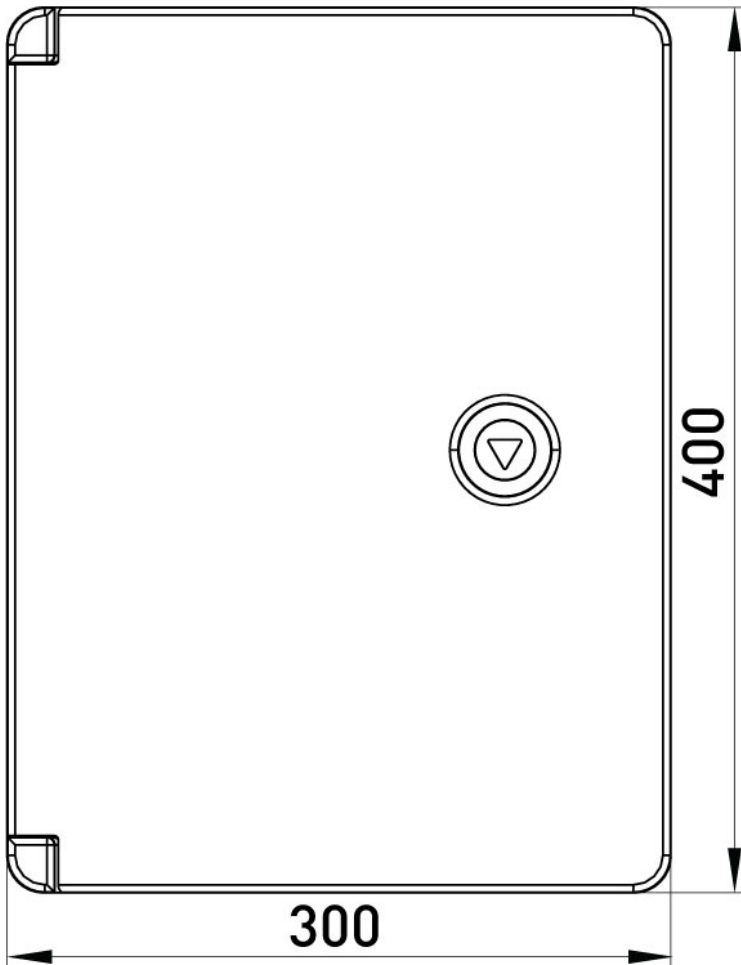

Номинальна робоча напруга Un, В	400
Ступінь механічної стійкості	IK08
Монтаж	Навісний
Дверцята	Непрозорі
Кількість замків	2
W (Глибина), мм	170
Тип	Шафа
Гарантія, міс	12

ГАБАРИТНІ І УСТАНОВОЧНІ РОЗМІРИ

ДОКУМЕНТАЦІЯ

Інструкція з експлуатації : [Завантажити](#)

Брошура : [Завантажити](#)