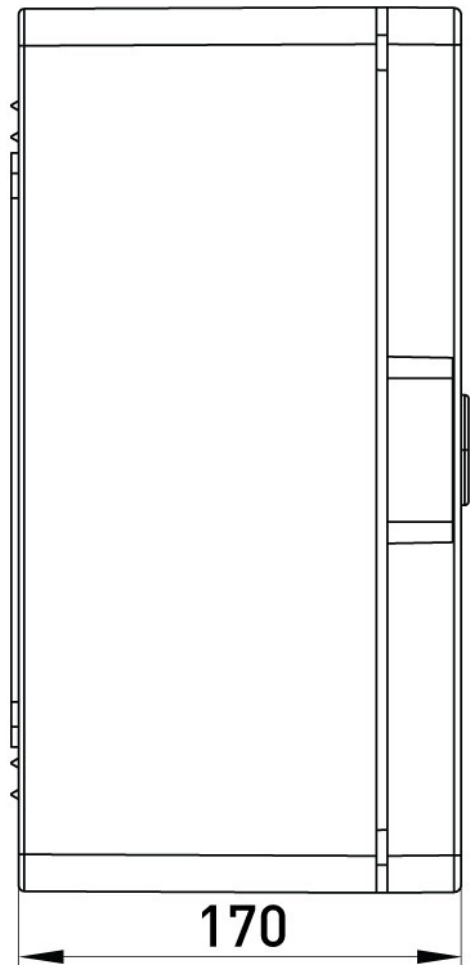

Номинальна робоча напруга Un, В	400
Ступінь механічної стійкості	IK08
Монтаж	Навісний
Дверцята	Непрозорі
Кількість замків	2
W (Глибина), мм	170
Тип	Шафа
Гарантія, міс	12

ГАБАРИТНІ І УСТАНОВОЧНІ РОЗМІРИ

ДОКУМЕНТАЦІЯ

Інструкція з експлуатації : [Завантажити](#)

Брошура : [Завантажити](#)