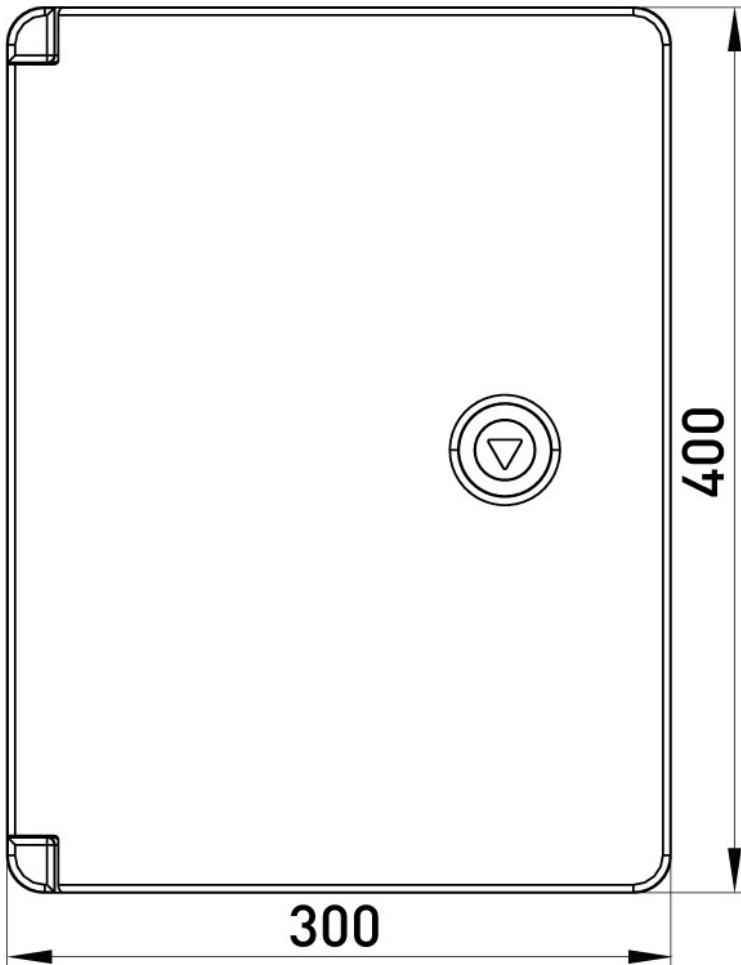

ПАСПОРТ

**Корпус з ABS-пластику
e.plbox.pro.p.40.30.21 з
непрозорими дверцятами
400x300x210мм IP65**

Артикул: p084104

ОПИС

ТЕХНІЧНІ ХАРАКТЕРИСТИКИ

Артикул	p084104
L (Довжина), мм	300
H (Висота), мм	400
Колір	RAL 7035
Діапазон робочих температур, °C	-25...+60
Ступінь захисту, IP	IP65
Пломбування відсіку DIN-обладнання	Не передбачено
Матеріал	ABS-пластик
Відповідність стандартам	не підлягає
Спосіб утилізації	передача спеціалізованому підприємству
Номинальний струм I _n , A	630

Номинальна робоча напруга Un, В	400
Ступінь механічної стійкості	IK08
Монтаж	Навісний
Дверцята	Непрозорі
Кількість замків	2
W (Глибина), мм	210
Тип	Шафа
Гарантія, міс	12

ГАБАРИТНІ І УСТАНОВОЧНІ РОЗМІРИ