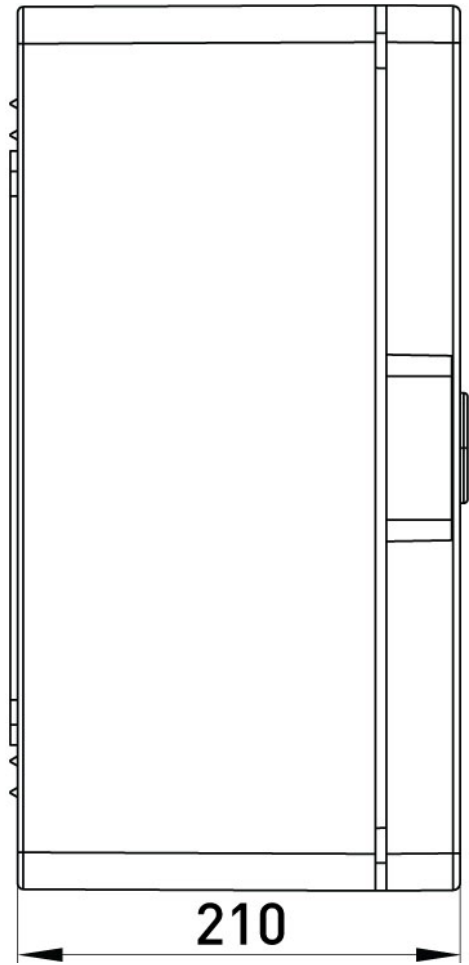

ПАСПОРТ

**Корпус з ABS-пластику
e.plbox.pro.p.40.30.21 з
непрозорими дверцятами
400x300x210мм IP65**

Артикул: p084104

ОПИС

ТЕХНІЧНІ ХАРАКТЕРИСТИКИ

Артикул	p084104
L (Довжина), мм	300
H (Висота), мм	400
Колір	RAL 7035
Діапазон робочих температур, °C	-25...+60
Ступінь захисту, IP	IP65
Пломбування відсіку DIN-обладнання	Не передбачено
Матеріал	ABS-пластик
Відповідність стандартам	не підлягає
Спосіб утилізації	передача спеціалізованому підприємству
Номинальний струм I _n , A	630

Номинальна робоча напруга Un, В	400
Ступінь механічної стійкості	IK08
Монтаж	Навісний
Дверцята	Непрозорі
Кількість замків	2
W (Глибина), мм	210
Тип	Шафа
Гарантія, міс	12

ГАБАРИТНІ І УСТАНОВОЧНІ РОЗМІРИ