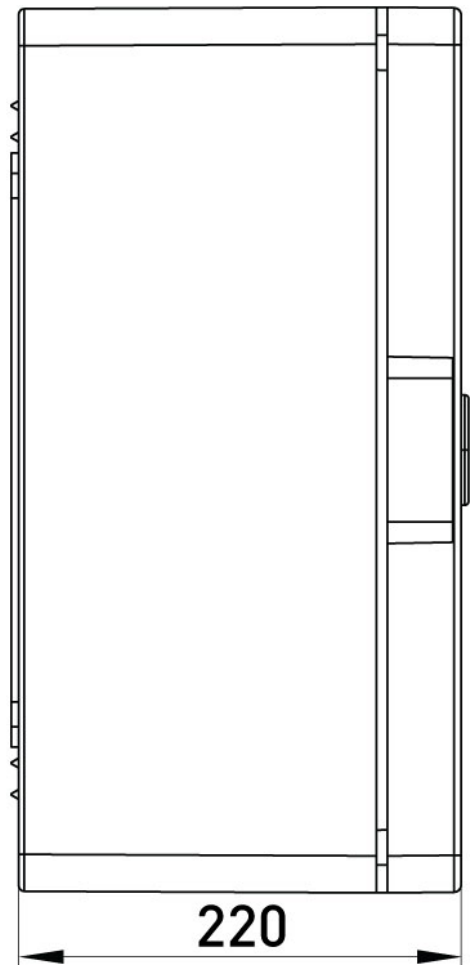

Номинальна робоча напруга Un, В	400
Ступінь механічної стійкості	IK08
Монтаж	Навісний
Дверцята	Непрозорі
Кількість замків	2
W (Глибина), мм	220
Тип	Шафа
Гарантія, міс	12

ГАБАРИТНІ І УСТАНОВОЧНІ РОЗМІРИ

ДОКУМЕНТАЦІЯ

Інструкція з експлуатації : [Завантажити](#)

Брошура : [Завантажити](#)