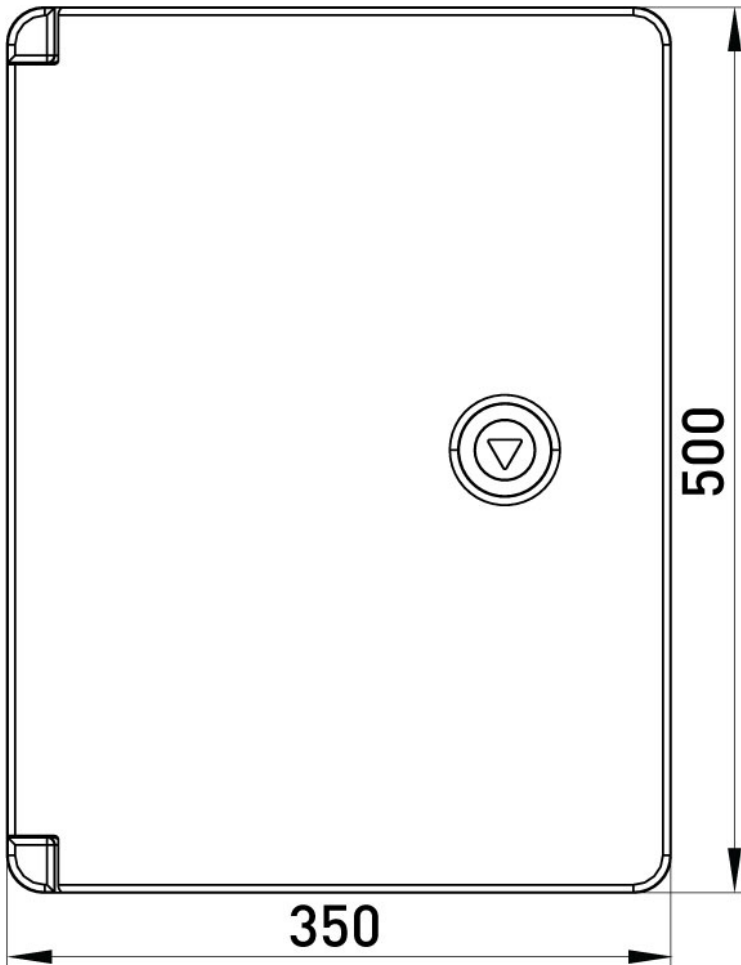

Номинальна робоча напруга Un, В	400
Ступінь механічної стійкості	IK08
Монтаж	Навісний
Дверцята	Непрозорі
Кількість замків	2
W (Глибина), мм	220
Тип	Шафа
Гарантія, міс	12

ГАБАРИТНІ І УСТАНОВОЧНІ РОЗМІРИ

ДОКУМЕНТАЦІЯ

Інструкція з експлуатації : [Завантажити](#)

Брошура : [Завантажити](#)