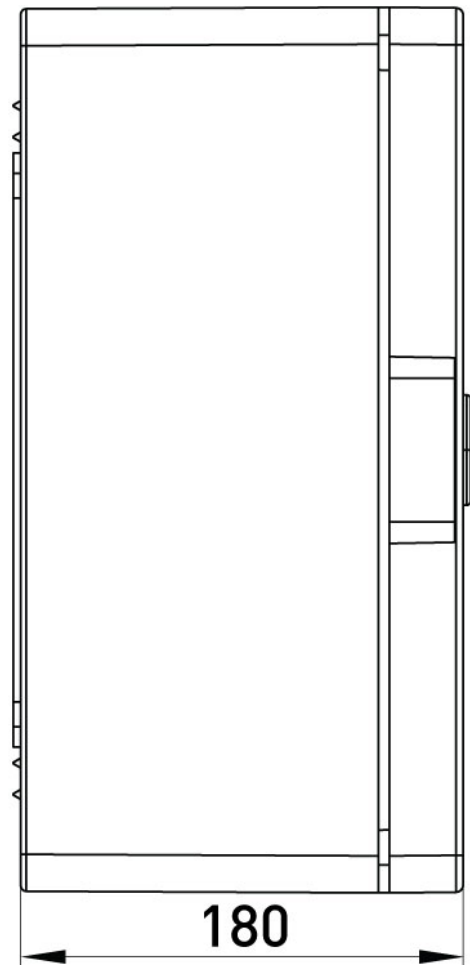

ПАСПОРТ

**Корпус з ABS-пластику
e.plbox.pro.p.50.40.18 з
непрозорими дверцятами
500x400x180мм IP65**

Артикул: p084106

ОПИС

ТЕХНІЧНІ ХАРАКТЕРИСТИКИ

Артикул	p084106
L (Довжина), мм	400
H (Висота), мм	500
Колір	RAL 7035
Діапазон робочих температур, °C	-25...+60
Ступінь захисту, IP	IP65
Пломбування відсіку DIN-обладнання	Не передбачено
Матеріал	ABS-пластик
Відповідність стандартам	не підлягає
Спосіб утилізації	передача спеціалізованому підприємству
Номинальний струм In, A	630

Номинальна робоча напруга Un, В	400
Ступінь механічної стійкості	IK08
Монтаж	Навісний
Дверцята	Непрозорі
Кількість замків	2
W (Глибина), мм	180
Тип	Шафа
Гарантія, міс	12

ГАБАРИТНІ І УСТАНОВОЧНІ РОЗМІРИ