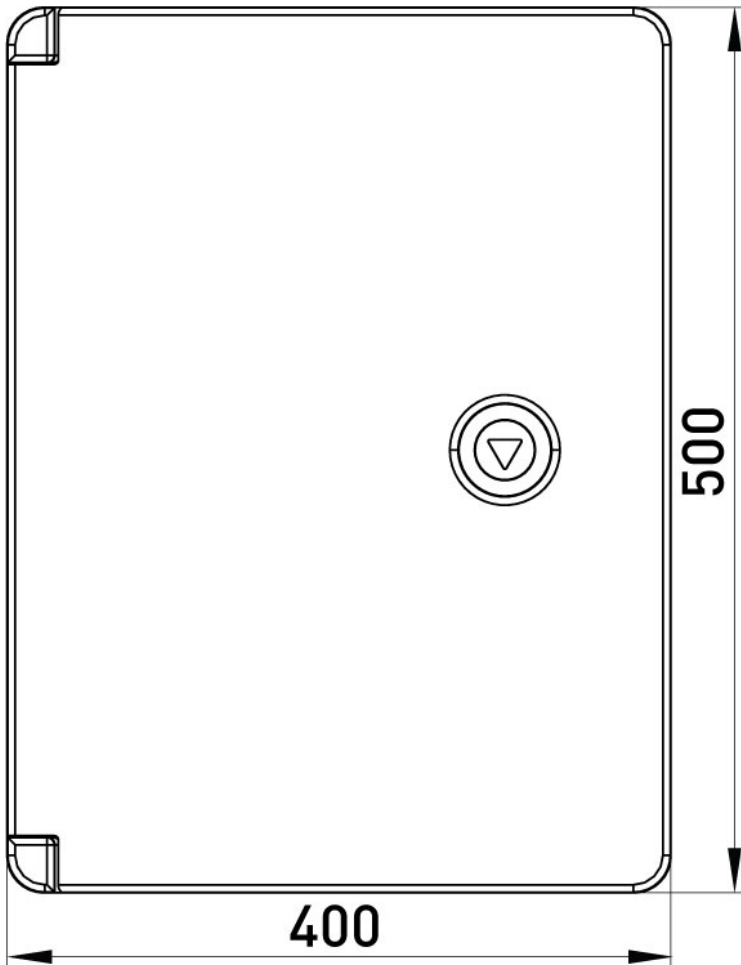

ПАСПОРТ

**Корпус з ABS-пластику
e.plbox.pro.p.50.40.18 з
непрозорими дверцятами
500x400x180мм IP65**

Артикул: p084106

ОПИС

ТЕХНІЧНІ ХАРАКТЕРИСТИКИ

Артикул	p084106
L (Довжина), мм	400
H (Висота), мм	500
Колір	RAL 7035
Діапазон робочих температур, °C	-25...+60
Ступінь захисту, IP	IP65
Пломбування відсіку DIN-обладнання	Не передбачено
Матеріал	ABS-пластик
Відповідність стандартам	не підлягає
Спосіб утилізації	передача спеціалізованому підприємству
Номинальний струм In, A	630

Номинальна робоча напруга Un, В	400
Ступінь механічної стійкості	IK08
Монтаж	Навісний
Дверцята	Непрозорі
Кількість замків	2
W (Глибина), мм	180
Тип	Шафа
Гарантія, міс	12

ГАБАРИТНІ І УСТАНОВОЧНІ РОЗМІРИ