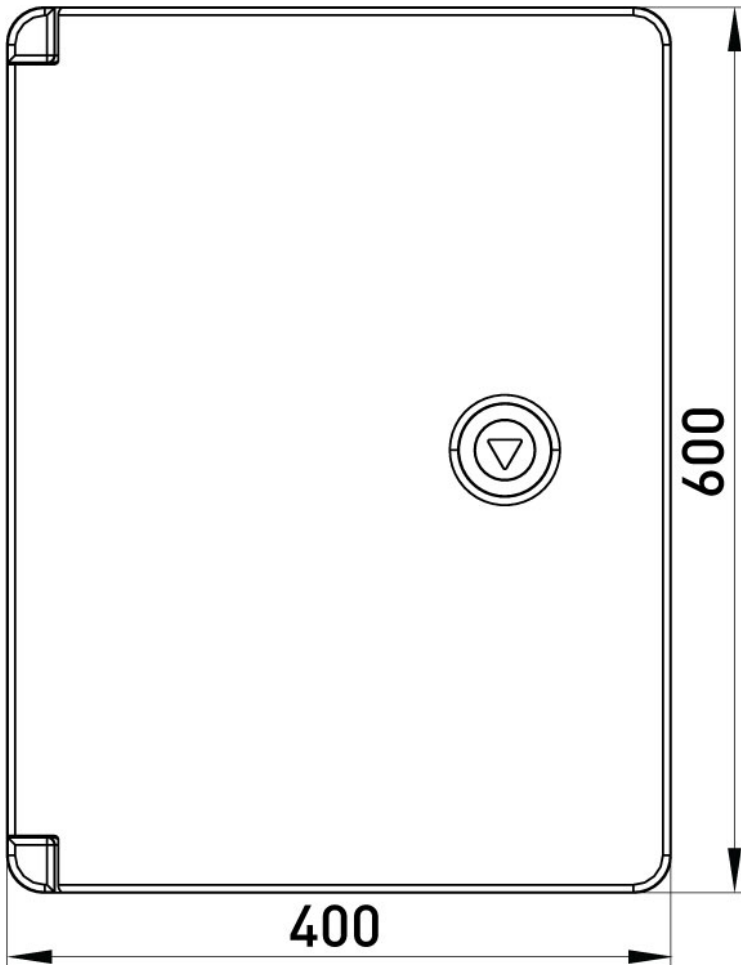

# ПАСПОРТ

**Корпус з ABS-пластику  
e.plbox.pro.p.60.40.20 з  
непрозорими дверцятами  
600x400x200мм IP65**

Артикул: p084107

**ГАБАРИТНІ І УСТАНОВОЧНІ РОЗМІРИ**