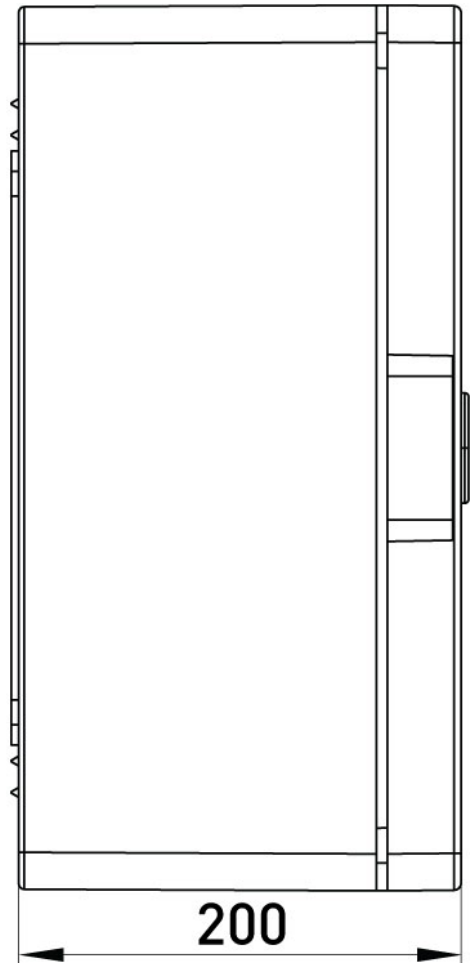

# ПАСПОРТ

**Корпус з ABS-пластику  
e.plbox.pro.p.60.40.20 з  
непрозорими дверцятами  
600x400x200мм IP65**

Артикул: p084107

### ТЕХНІЧНІ ХАРАКТЕРИСТИКИ

|                                    |                                        |
|------------------------------------|----------------------------------------|
| Артикул                            | p084107                                |
| L (Довжина), мм                    | 400                                    |
| H (Висота), мм                     | 600                                    |
| Колір                              | RAL 7035                               |
| Діапазон робочих температур, °C    | -25...+60                              |
| Ступінь захисту, IP                | IP65                                   |
| Пломбування відсіку DIN-обладнання | Не передбачено                         |
| Матеріал                           | ABS-пластик                            |
| Відповідність стандартам           | не підлягає                            |
| Спосіб утилізації                  | передача спеціалізованому підприємству |
| Номинальний струм In, A            | 630                                    |

**ГАБАРИТНІ І УСТАНОВОЧНІ РОЗМІРИ**