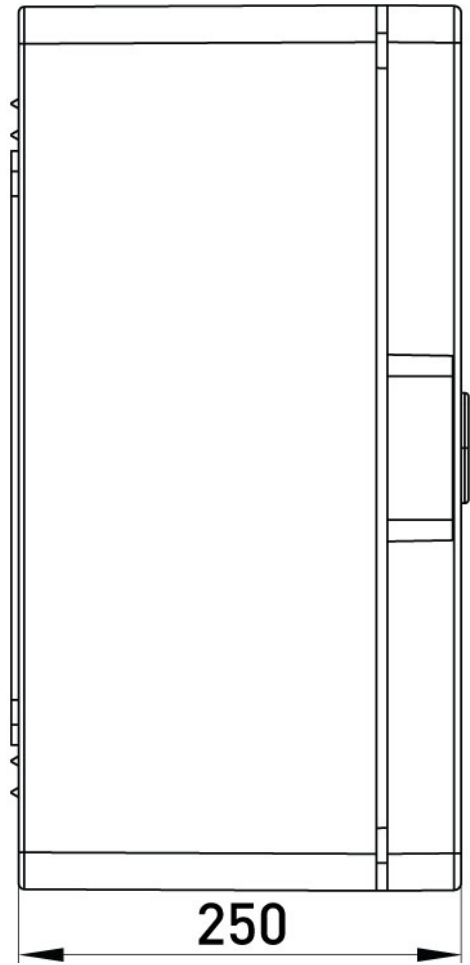

ПАСПОРТ

**Корпус з ABS-пластику
e.plbox.pro.p.70.50.25 з
непрозорими дверцятами
700x500x250мм IP65**

Артикул: p084108

ОПИС

ТЕХНІЧНІ ХАРАКТЕРИСТИКИ

Артикул	p084108
L (Довжина), мм	500
H (Висота), мм	700
Колір	RAL 7035
Діапазон робочих температур, °C	-25...+60
Ступінь захисту, IP	IP65
Пломбування відсіку DIN-обладнання	Не передбачено
Матеріал	ABS-пластик
Відповідність стандартам	не підлягає
Спосіб утилізації	передача спеціалізованому підприємству
Номинальний струм In, A	630

Номинальна робоча напруга Un, В	400
Ступінь механічної стійкості	IK08
Монтаж	Навісний
Дверцята	Непрозорі
Кількість замків	2
W (Глибина), мм	250
Тип	Шафа
Гарантія, міс	12

ГАБАРИТНІ І УСТАНОВОЧНІ РОЗМІРИ