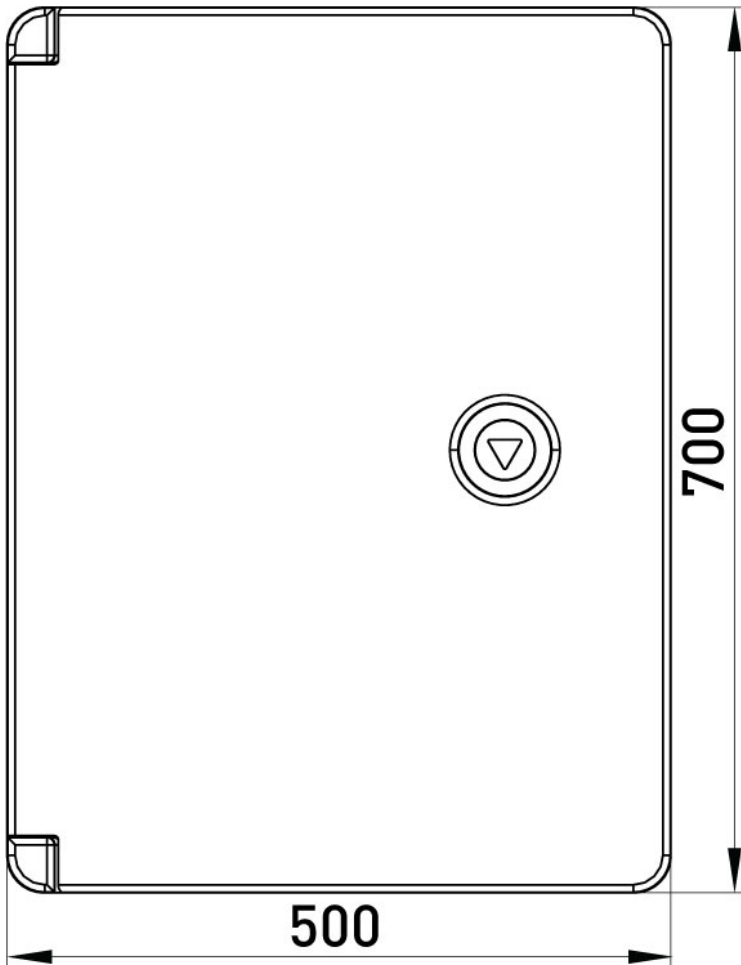

ПАСПОРТ

**Корпус з ABS-пластику
e.plbox.pro.p.70.50.25 з
непрозорими дверцятами
700x500x250мм IP65**

Артикул: p084108

ОПИС

ТЕХНІЧНІ ХАРАКТЕРИСТИКИ

Артикул	p084108
L (Довжина), мм	500
H (Висота), мм	700
Колір	RAL 7035
Діапазон робочих температур, °C	-25...+60
Ступінь захисту, IP	IP65
Пломбування відсіку DIN-обладнання	Не передбачено
Матеріал	ABS-пластик
Відповідність стандартам	не підлягає
Спосіб утилізації	передача спеціалізованому підприємству
Номинальний струм In, A	630

Номинальна робоча напруга Un, В	400
Ступінь механічної стійкості	IK08
Монтаж	Навісний
Дверцята	Непрозорі
Кількість замків	2
W (Глибина), мм	250
Тип	Шафа
Гарантія, міс	12

ГАБАРИТНІ І УСТАНОВОЧНІ РОЗМІРИ