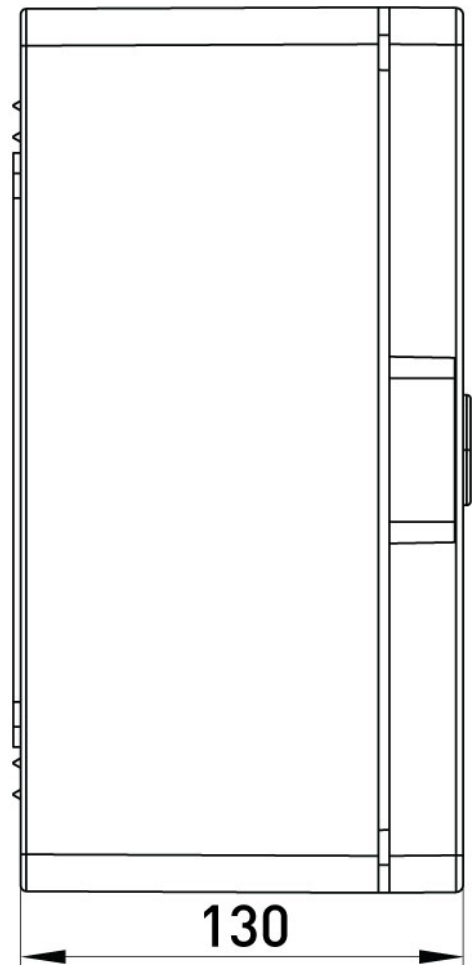

ПАСПОРТ

**Корпус з ABS-пластику
e.plbox.pro.p.28.21.13.tr з
прозорими дверцятами
280x210x130мм IP65**

Артикул: p084201

ОПИС

ТЕХНІЧНІ ХАРАКТЕРИСТИКИ

Артикул	p084201
L (Довжина), мм	210
H (Висота), мм	280
Колір	RAL 7035
Діапазон робочих температур, °C	-25...+60
Ступінь захисту, IP	IP65
Пломбування відсіку DIN-обладнання	Не передбачено
Матеріал	ABS-пластик
Відповідність стандартам	не підлягає
Спосіб утилізації	передача спеціалізованому підприємству
Номинальний струм In, A	630

Номинальна робоча напруга Un, В	400
Ступінь механічної стійкості	IK08
Монтаж	Навісний
Дверцята	Прозорі
Кількість замків	1
W (Глибина), мм	130
Тип	Шафа
Гарантія, міс	12

ГАБАРИТНІ І УСТАНОВОЧНІ РОЗМІРИ

ДОКУМЕНТАЦІЯ