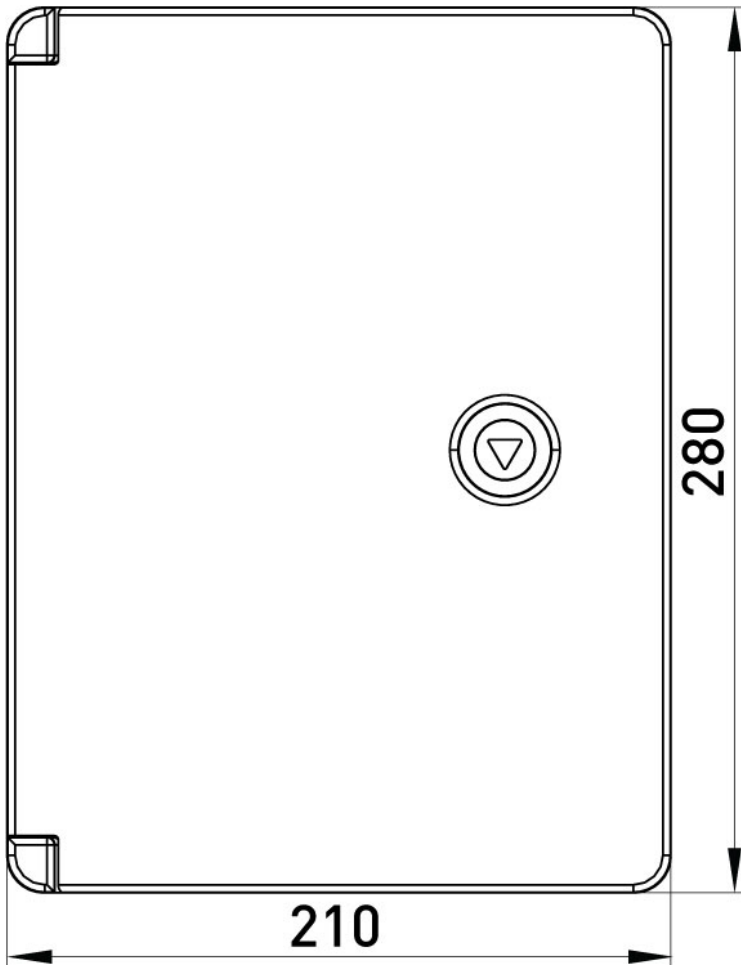

ПАСПОРТ

**Корпус з ABS-пластику
e.plbox.pro.p.28.21.13.tr з
прозорими дверцятами
280x210x130мм IP65**

Артикул: p084201

ОПИС

ТЕХНІЧНІ ХАРАКТЕРИСТИКИ

Артикул	p084201
L (Довжина), мм	210
H (Висота), мм	280
Колір	RAL 7035
Діапазон робочих температур, °C	-25...+60
Ступінь захисту, IP	IP65
Пломбування відсіку DIN-обладнання	Не передбачено
Матеріал	ABS-пластик
Відповідність стандартам	не підлягає
Спосіб утилізації	передача спеціалізованому підприємству
Номинальний струм In, A	630

Номинальна робоча напруга Un, В	400
Ступінь механічної стійкості	IK08
Монтаж	Навісний
Дверцята	Прозорі
Кількість замків	1
W (Глибина), мм	130
Тип	Шафа
Гарантія, міс	12

ГАБАРИТНІ І УСТАНОВОЧНІ РОЗМІРИ

ДОКУМЕНТАЦІЯ