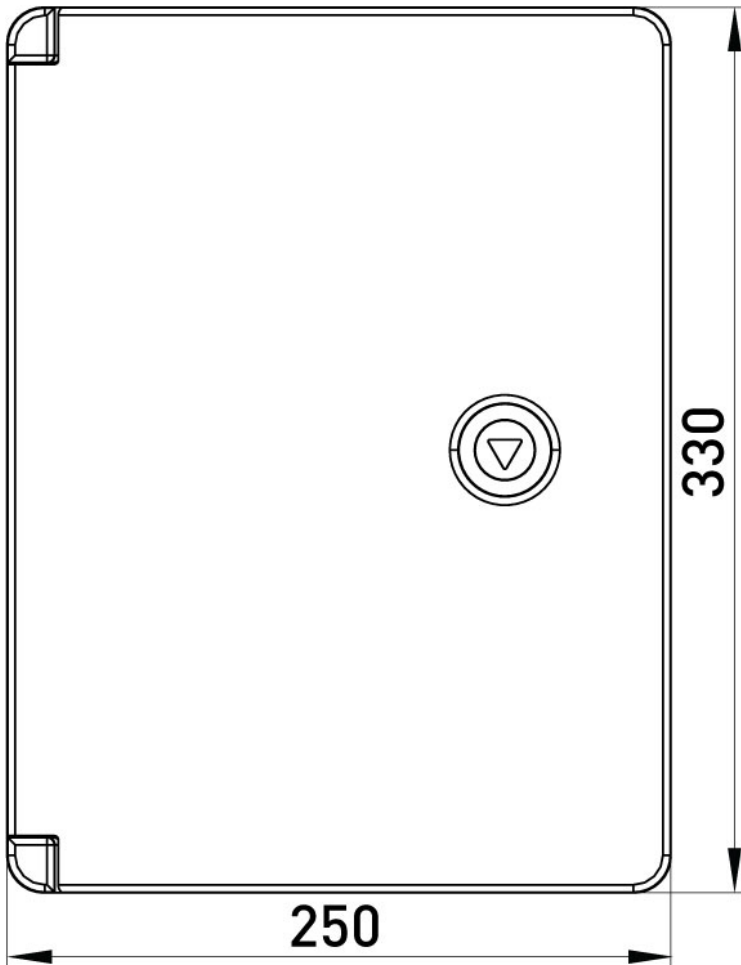

Номинальна робоча напруга Un, В	400
Ступінь механічної стійкості	IK08
Монтаж	Навісний
Дверцята	Прозорі
Кількість замків	1
W (Глибина), мм	140
Тип	Шафа
Гарантія, міс	12

ГАБАРИТНІ І УСТАНОВОЧНІ РОЗМІРИ

ДОКУМЕНТАЦІЯ

Інструкція з експлуатації : [Завантажити](#)

Брошура : [Завантажити](#)