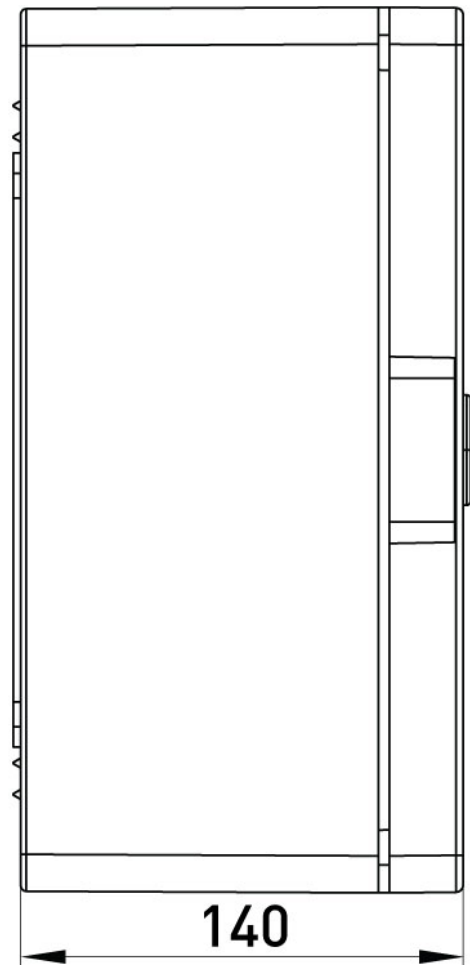

Номинальна робоча напруга Un, В	400
Ступінь механічної стійкості	IK08
Монтаж	Навісний
Дверцята	Прозорі
Кількість замків	1
W (Глибина), мм	140
Тип	Шафа
Гарантія, міс	12

ГАБАРИТНІ І УСТАНОВОЧНІ РОЗМІРИ

ДОКУМЕНТАЦІЯ

Інструкція з експлуатації : [Завантажити](#)

Брошура : [Завантажити](#)