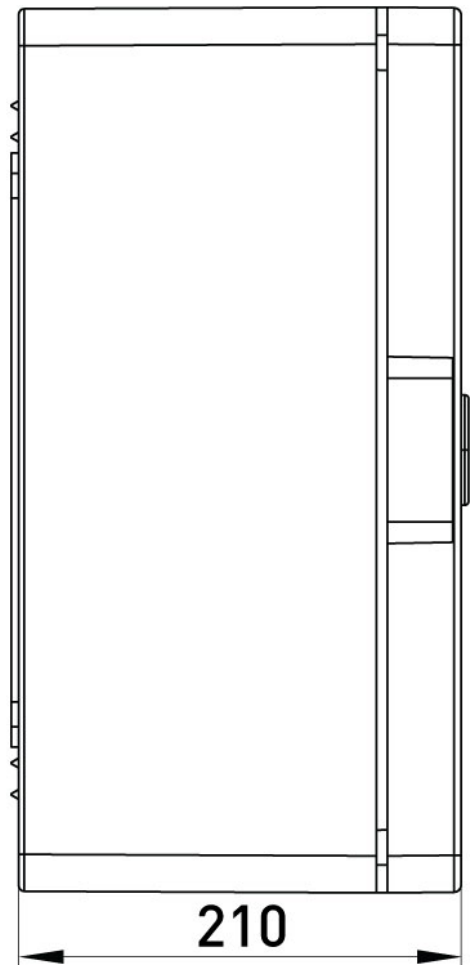

Номинальна робоча напруга Un, В	400
Ступінь механічної стійкості	IK08
Монтаж	Навісний
Дверцята	Прозорі
Кількість замків	1
W (Глибина), мм	210
Тип	Шафа
Гарантія, міс	12

ГАБАРИТНІ І УСТАНОВОЧНІ РОЗМІРИ

ДОКУМЕНТАЦІЯ

Інструкція з експлуатації : [Завантажити](#)

Брошура : [Завантажити](#)