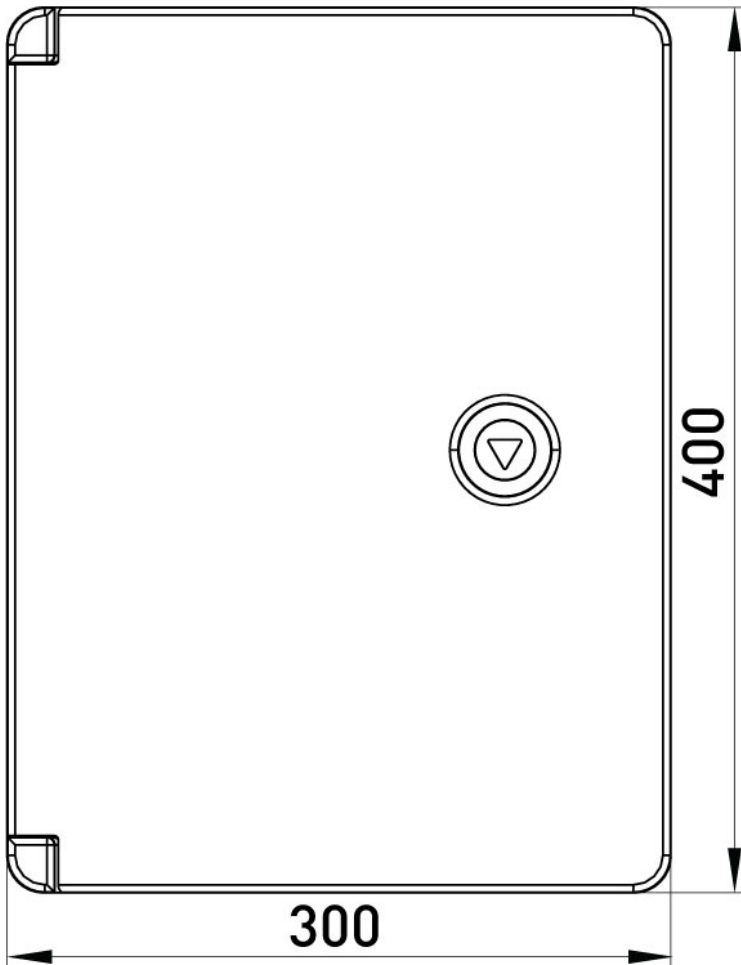

Номинальна робоча напруга Un, В	400
Ступінь механічної стійкості	IK08
Монтаж	Навісний
Дверцята	Прозорі
Кількість замків	1
W (Глибина), мм	210
Тип	Шафа
Гарантія, міс	12

ГАБАРИТНІ І УСТАНОВОЧНІ РОЗМІРИ

ДОКУМЕНТАЦІЯ

Інструкція з експлуатації : [Завантажити](#)

Брошура : [Завантажити](#)