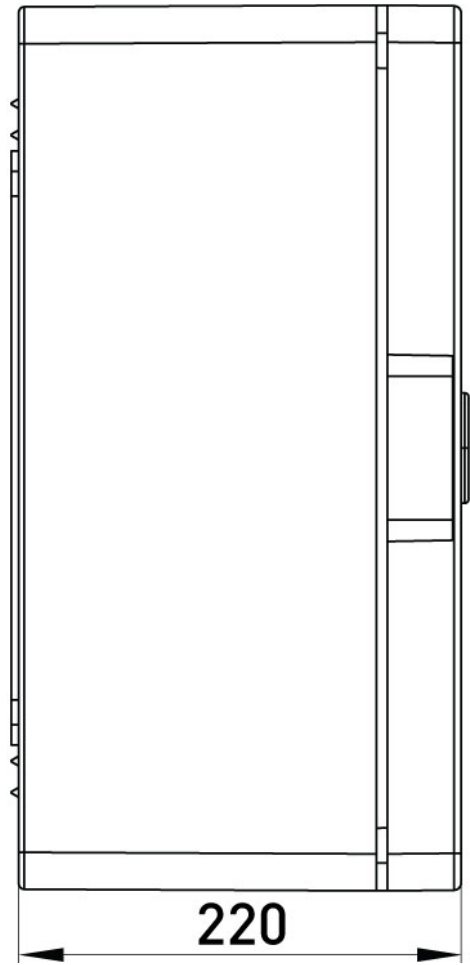

Номинальна робоча напруга Un, В	400
Ступінь механічної стійкості	IK08
Монтаж	Навісний
Дверцята	Прозорі
Кількість замків	2
W (Глибина), мм	220
Тип	Шафа
Гарантія, міс	12

ГАБАРИТНІ І УСТАНОВОЧНІ РОЗМІРИ

ДОКУМЕНТАЦІЯ

Інструкція з експлуатації : [Завантажити](#)

Брошура : [Завантажити](#)