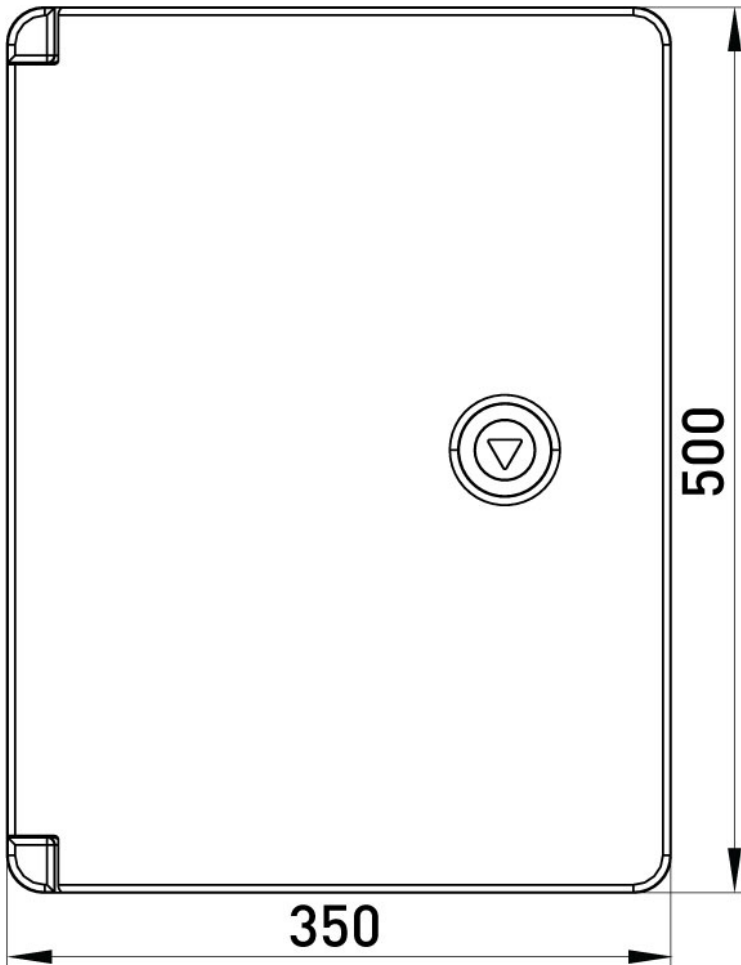

Номинальна робоча напруга Un, В	400
Ступінь механічної стійкості	IK08
Монтаж	Навісний
Дверцята	Прозорі
Кількість замків	2
W (Глибина), мм	220
Тип	Шафа
Гарантія, міс	12

ГАБАРИТНІ І УСТАНОВОЧНІ РОЗМІРИ

ДОКУМЕНТАЦІЯ

Інструкція з експлуатації : [Завантажити](#)

Брошура : [Завантажити](#)