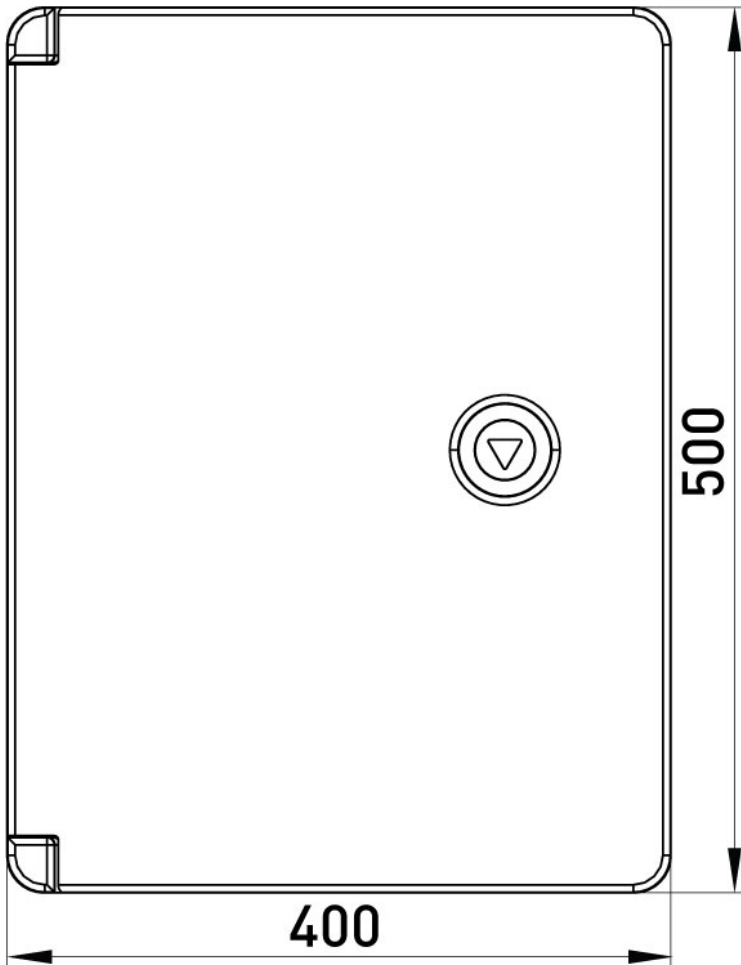

ПАСПОРТ

**Корпус з ABS-пластику
e.plbox.pro.p.50.40.18.tr з
прозорими дверцятами
500x400x180мм IP65**

Артикул: p084206

ОПИС

ТЕХНІЧНІ ХАРАКТЕРИСТИКИ

Артикул	p084206
L (Довжина), мм	400
H (Висота), мм	500
Колір	RAL 7035
Діапазон робочих температур, °C	-25...+60
Ступінь захисту, IP	IP65
Пломбування відсіку DIN-обладнання	Не передбачено
Матеріал	ABS-пластик
Відповідність стандартам	не підлягає
Спосіб утилізації	передача спеціалізованому підприємству
Номинальний струм In, A	630

Номинальна робоча напруга Un, В	400
Ступінь механічної стійкості	IK08
Монтаж	Навісний
Дверцята	Прозорі
Кількість замків	2
W (Глибина), мм	180
Тип	Шафа
Гарантія, міс	12

ГАБАРИТНІ І УСТАНОВОЧНІ РОЗМІРИ

ДОКУМЕНТАЦІЯ