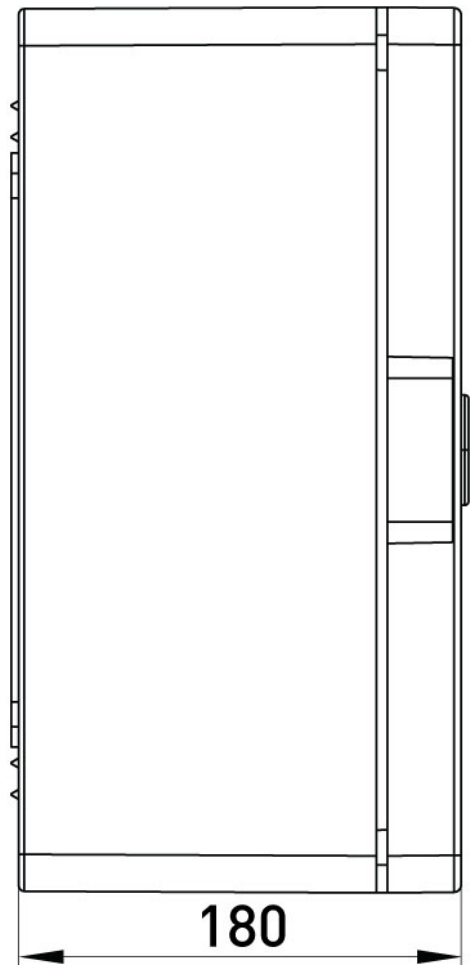

ПАСПОРТ

**Корпус з ABS-пластику
e.plbox.pro.p.50.40.18.tr з
прозорими дверцятами
500x400x180мм IP65**

Артикул: p084206

ОПИС

ТЕХНІЧНІ ХАРАКТЕРИСТИКИ

Артикул	p084206
L (Довжина), мм	400
H (Висота), мм	500
Колір	RAL 7035
Діапазон робочих температур, °C	-25...+60
Ступінь захисту, IP	IP65
Пломбування відсіку DIN-обладнання	Не передбачено
Матеріал	ABS-пластик
Відповідність стандартам	не підлягає
Спосіб утилізації	передача спеціалізованому підприємству
Номинальний струм In, A	630

Номинальна робоча напруга Un, В	400
Ступінь механічної стійкості	IK08
Монтаж	Навісний
Дверцята	Прозорі
Кількість замків	2
W (Глибина), мм	180
Тип	Шафа
Гарантія, міс	12

ГАБАРИТНІ І УСТАНОВОЧНІ РОЗМІРИ

ДОКУМЕНТАЦІЯ