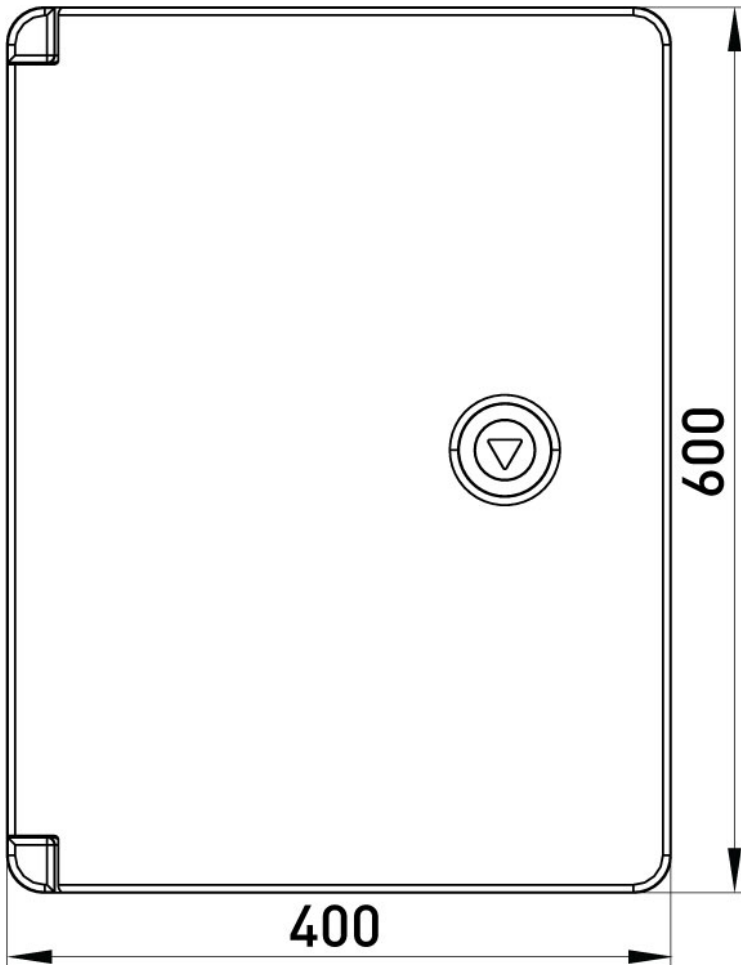

ПАСПОРТ

**Корпус з ABS-пластику
e.plbox.pro.p.60.40.20.tr з
прозорими дверцятами
600x400x200мм IP65**

Артикул: p084207

ОПИС

ТЕХНІЧНІ ХАРАКТЕРИСТИКИ

Артикул	p084207
L (Довжина), мм	400
H (Висота), мм	600
Колір	RAL 7035
Діапазон робочих температур, °C	-25...+60
Ступінь захисту, IP	IP65
Пломбування відсіку DIN-обладнання	Не передбачено
Матеріал	ABS-пластик
Відповідність стандартам	не підлягає
Спосіб утилізації	передача спеціалізованому підприємству
Номинальний струм I _n , A	630

Номинальна робоча напруга Un, В	400
Ступінь механічної стійкості	IK08
Монтаж	Навісний
Дверцята	Прозорі
Кількість замків	2
W (Глибина), мм	200
Тип	Шафа
Гарантія, міс	12

ГАБАРИТНІ І УСТАНОВОЧНІ РОЗМІРИ

ДОКУМЕНТАЦІЯ