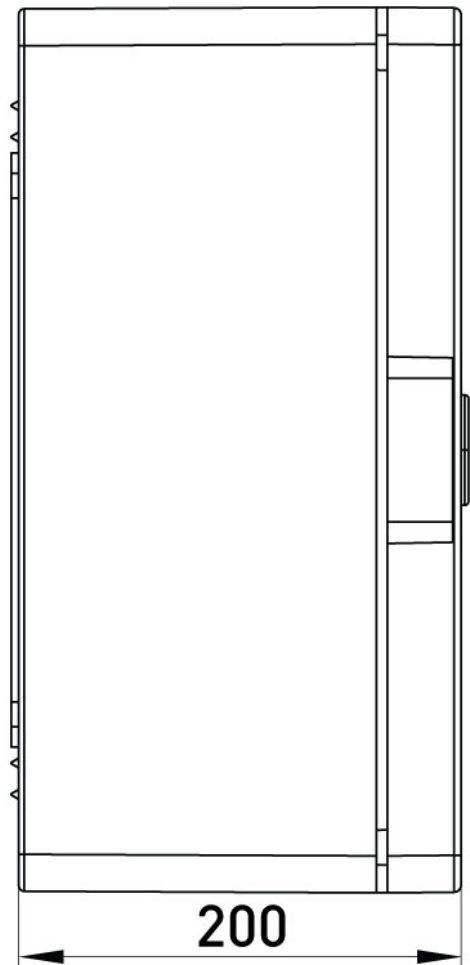

ПАСПОРТ

**Корпус з ABS-пластику
e.plbox.pro.p.60.40.20.tr з
прозорими дверцятами
600x400x200мм IP65**

Артикул: p084207

ОПИС

ТЕХНІЧНІ ХАРАКТЕРИСТИКИ

Артикул	p084207
L (Довжина), мм	400
H (Висота), мм	600
Колір	RAL 7035
Діапазон робочих температур, °C	-25...+60
Ступінь захисту, IP	IP65
Пломбування відсіку DIN-обладнання	Не передбачено
Матеріал	ABS-пластик
Відповідність стандартам	не підлягає
Спосіб утилізації	передача спеціалізованому підприємству
Номинальний струм I _n , A	630

Номинальна робоча напруга Un, В	400
Ступінь механічної стійкості	IK08
Монтаж	Навісний
Дверцята	Прозорі
Кількість замків	2
W (Глибина), мм	200
Тип	Шафа
Гарантія, міс	12

ГАБАРИТНІ І УСТАНОВОЧНІ РОЗМІРИ

ДОКУМЕНТАЦІЯ