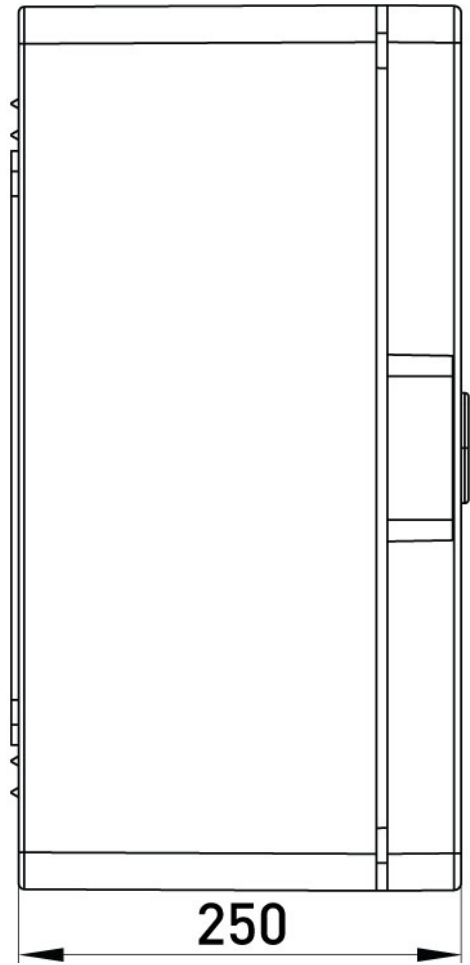

ПАСПОРТ

**Корпус з ABS-пластику
e.plbox.pro.p.70.50.25.tr з
прозорими дверцятами
700x500x250мм IP65**

Артикул: p084208

ОПИС

ТЕХНІЧНІ ХАРАКТЕРИСТИКИ

Артикул	p084208
L (Довжина), мм	500
H (Висота), мм	700
Колір	RAL 7035
Діапазон робочих температур, °C	-25...+60
Ступінь захисту, IP	IP65
Пломбування відсіку DIN-обладнання	Не передбачено
Матеріал	ABS-пластик
Відповідність стандартам	не підлягає
Спосіб утилізації	передача спеціалізованому підприємству
Номинальний струм In, A	630

Номинальна робоча напруга Un, В	400
Ступінь механічної стійкості	IK08
Монтаж	Навісний
Дверцята	Прозорі
Кількість замків	2
W (Глибина), мм	250
Тип	Шафа
Гарантія, міс	12

ГАБАРИТНІ І УСТАНОВОЧНІ РОЗМІРИ

ДОКУМЕНТАЦІЯ