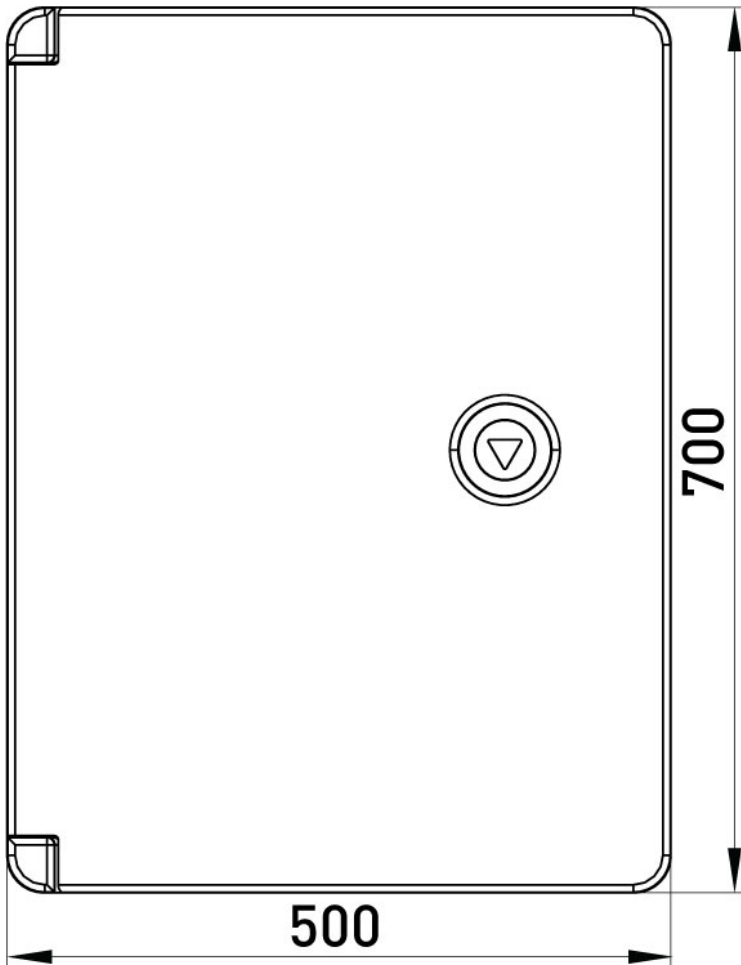

ПАСПОРТ

**Корпус з ABS-пластику
e.plbox.pro.p.70.50.25.tr з
прозорими дверцятами
700x500x250мм IP65**

Артикул: p084208

ОПИС

ТЕХНІЧНІ ХАРАКТЕРИСТИКИ

Артикул	p084208
L (Довжина), мм	500
H (Висота), мм	700
Колір	RAL 7035
Діапазон робочих температур, °C	-25...+60
Ступінь захисту, IP	IP65
Пломбування відсіку DIN-обладнання	Не передбачено
Матеріал	ABS-пластик
Відповідність стандартам	не підлягає
Спосіб утилізації	передача спеціалізованому підприємству
Номинальний струм In, A	630

Номинальна робоча напруга Un, В	400
Ступінь механічної стійкості	IK08
Монтаж	Навісний
Дверцята	Прозорі
Кількість замків	2
W (Глибина), мм	250
Тип	Шафа
Гарантія, міс	12

ГАБАРИТНІ І УСТАНОВОЧНІ РОЗМІРИ

ДОКУМЕНТАЦІЯ