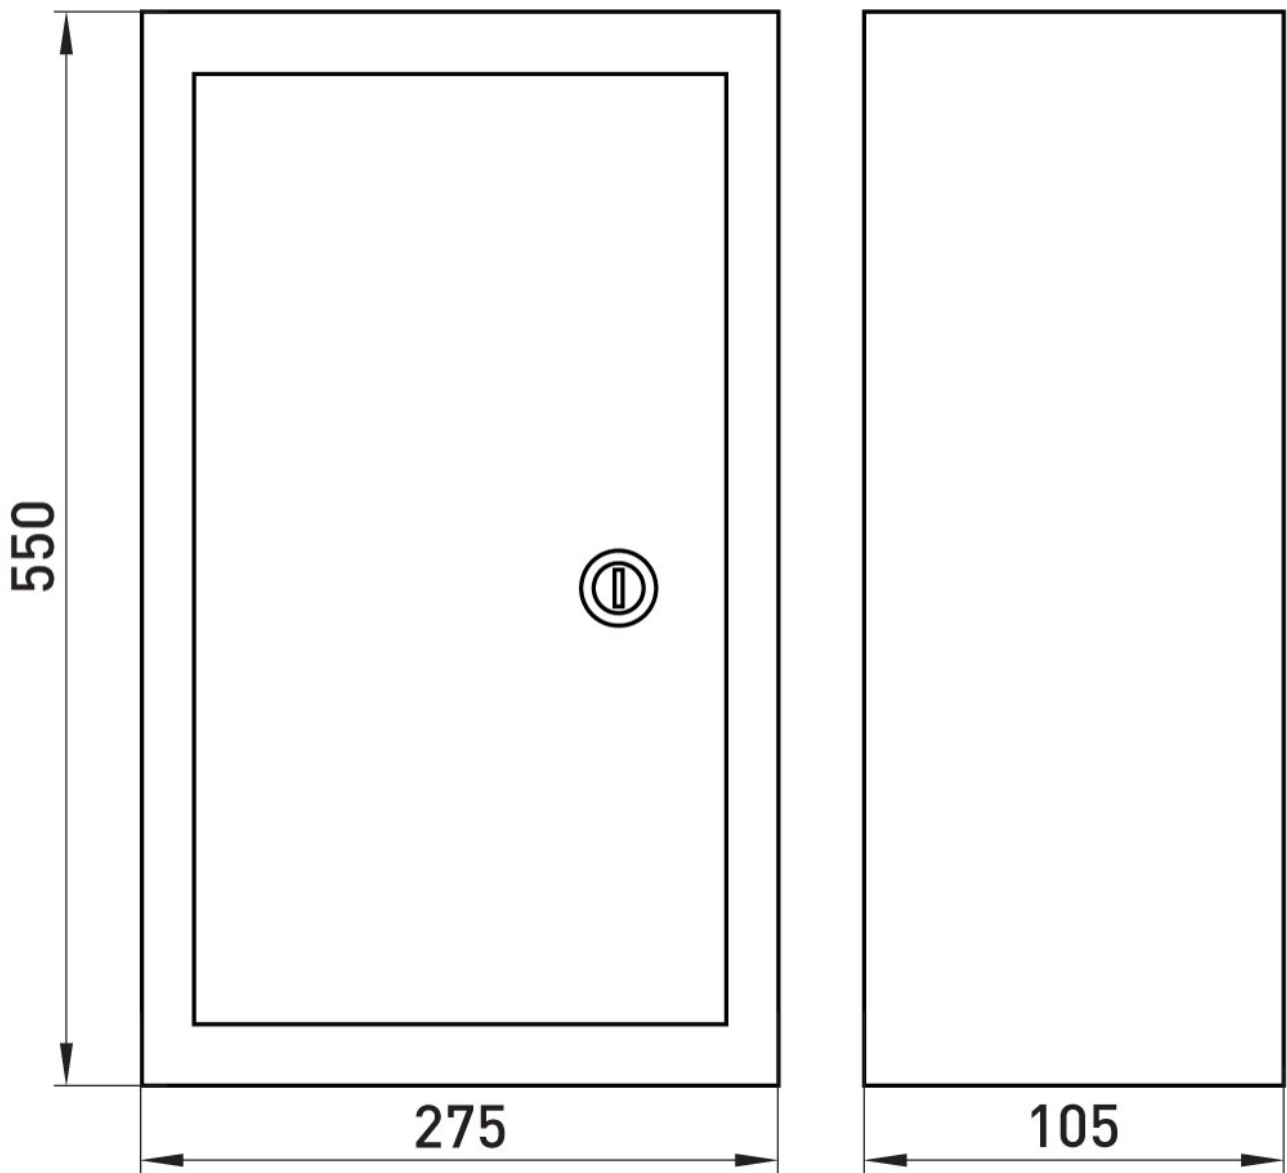

Тип

Корпус модульний

Гарантія, міс

12

ГАБАРИТНІ І УСТАНОВОЧНІ РОЗМІРИ

ДОКУМЕНТАЦІЯ