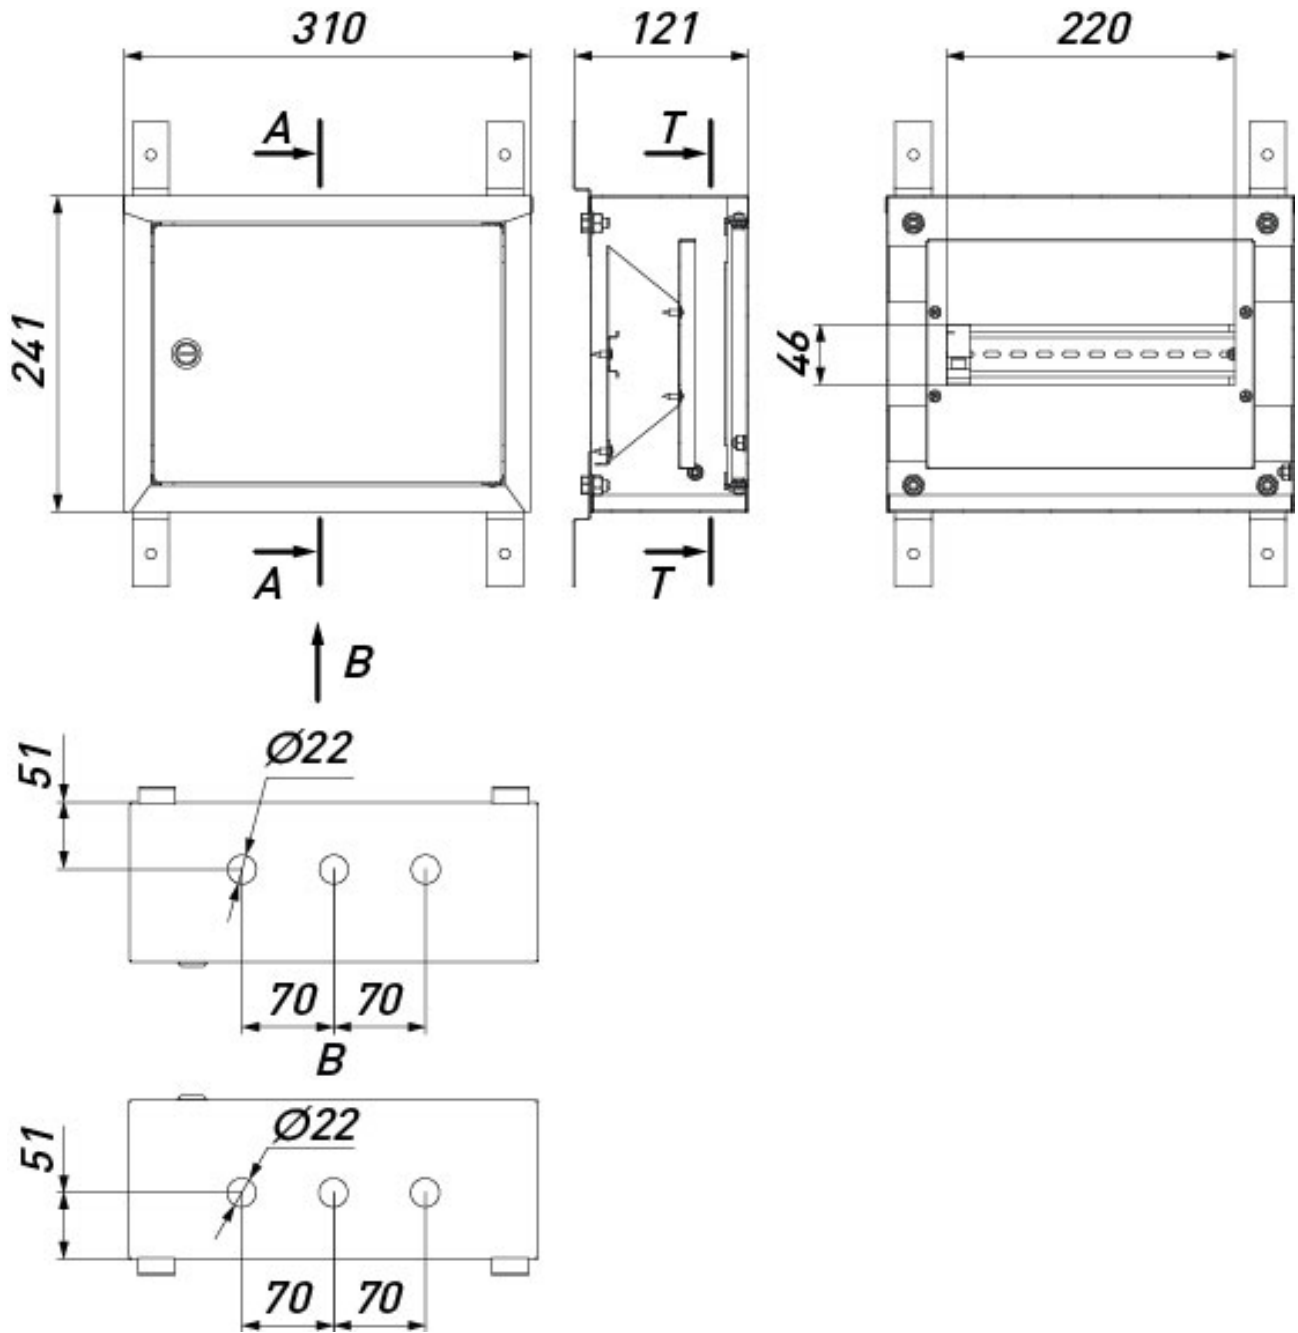

Спосіб утилізації	передача спеціалізованому підприємству
Номінальний струм In, А	125
Тип фарбування	Порошкове
Товщина металу корпусу, мм	0,8
Монтаж	навісний
Дверцята	Непрозорі
Кількість модулів	12
Кількість рядів	1
Кількість замків	1
W (Глибина), мм	121
Тип	Корпус модульний
Гарантія, міс	12

ГАБАРИТНІ І УСТАНОВОЧНІ РОЗМІРИ

ДОКУМЕНТАЦІЯ

Інструкція з експлуатації : [Завантажити](#)

Брошура : [Завантажити](#)