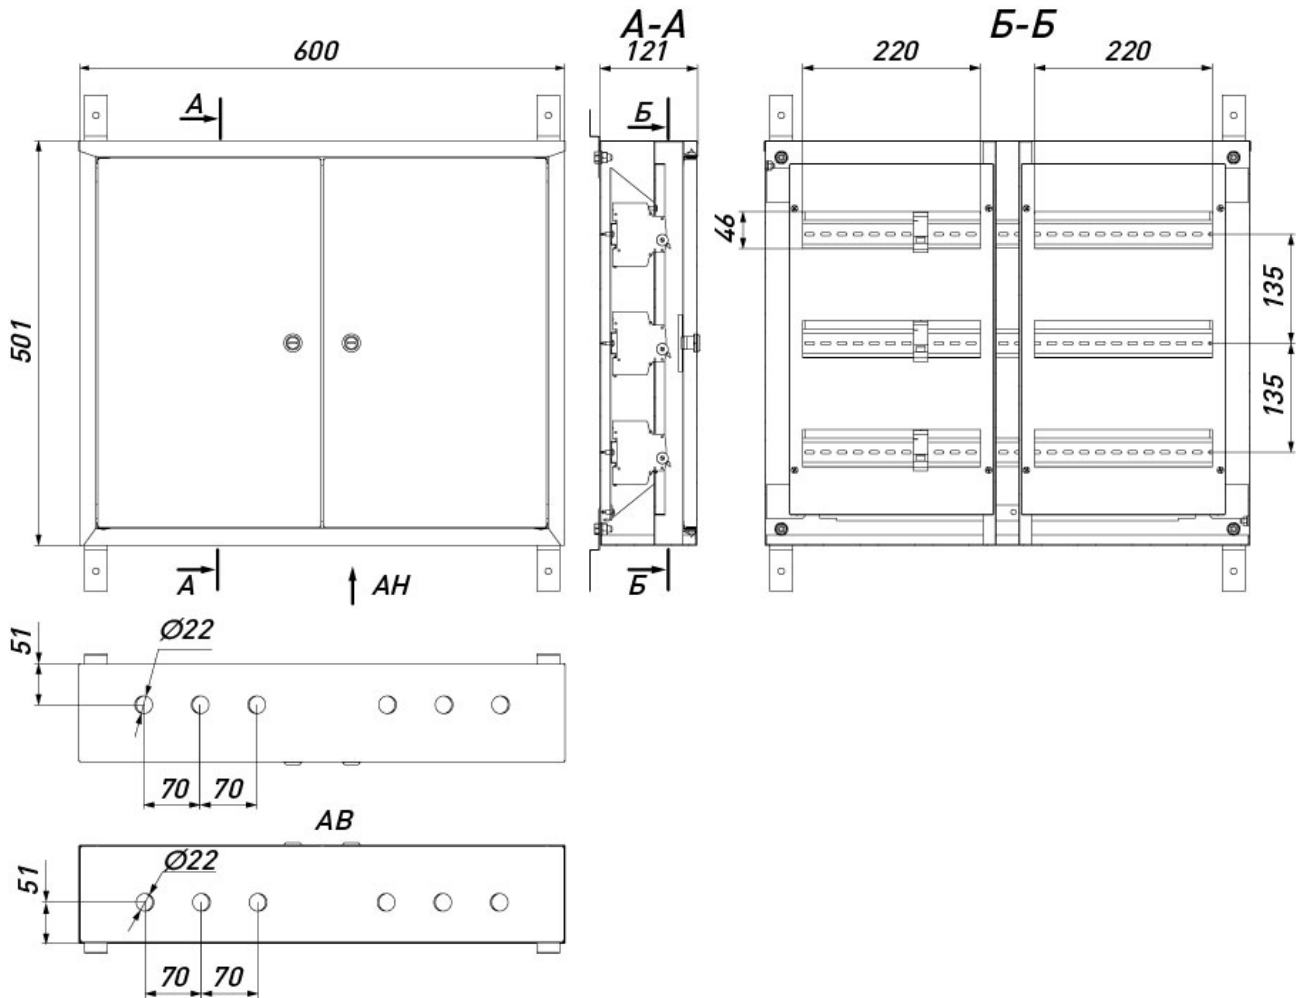

Спосіб утилізації	передача спеціалізованому підприємству
Номинальний струм In, А	125
Тип фарбування	Порошкове
Товщина металу корпусу, мм	0,8
Монтаж	навісний
Дверцята	Непрозорі
Кількість модулів	72
Кількість рядів	3
Кількість замків	2
W (Глибина), мм	121
Тип	Корпус модульний
Гарантія, міс	12

ГАБАРИТНІ І УСТАНОВОЧНІ РОЗМІРИ

ДОКУМЕНТАЦІЯ

Інструкція з експлуатації : [Завантажити](#)

Брошура : [Завантажити](#)