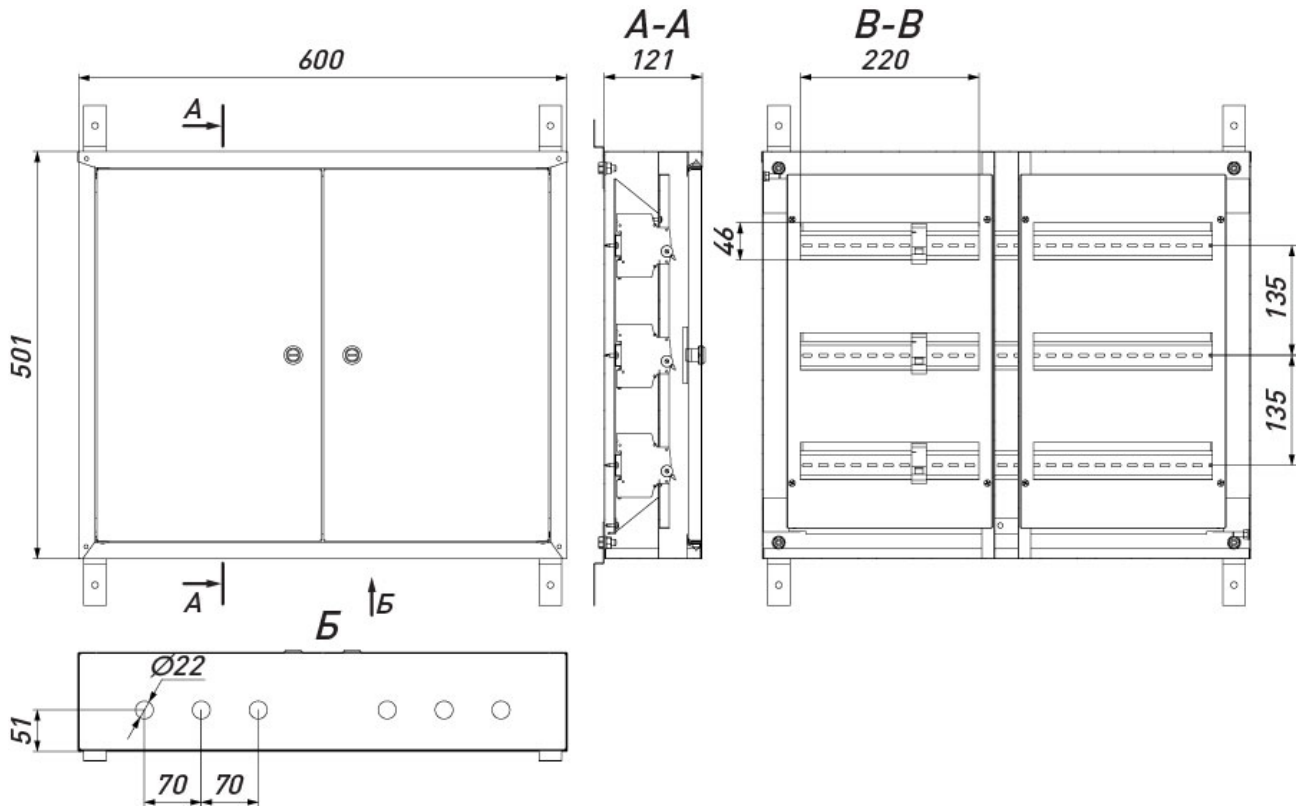

Спосіб утилізації	передача спеціалізованому підприємству
Номінальний струм In, А	125
Тип фарбування	Порошкове
Товщина металу корпусу, мм	0,8
Монтаж	навісний
Дверцята	Непрозорі
Кількість модулів	72
Кількість рядів	3
Кількість замків	2
W (Глибина), мм	121
Тип	Корпус модульний
Гарантія, міс	12

ГАБАРИТНІ І УСТАНОВОЧНІ РОЗМІРИ

ДОКУМЕНТАЦІЯ

Інструкція з експлуатації : [Завантажити](#)

Брошура : [Завантажити](#)