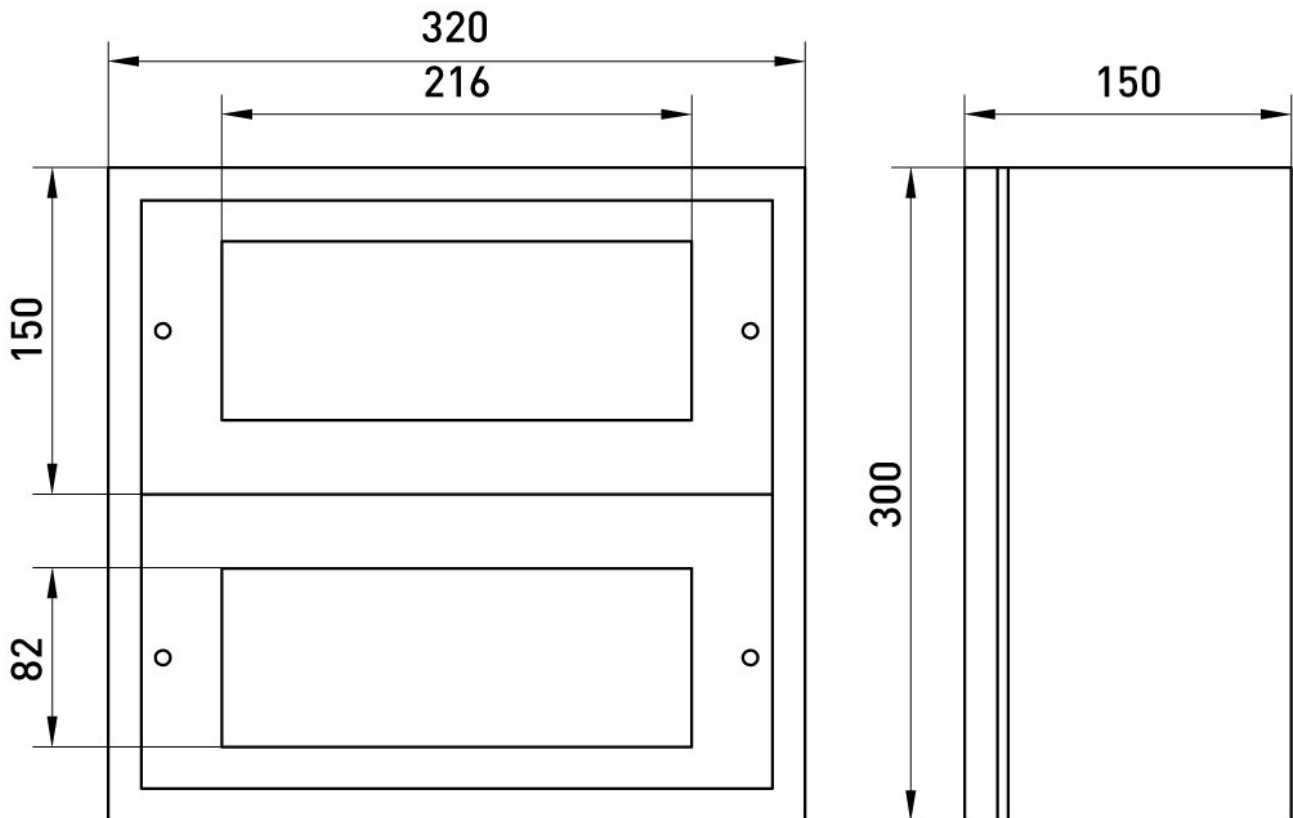

ДОКУМЕНТАЦІЯ

Інструкція з експлуатації : [Завантажити](#)

Каталог український : [Завантажити](#)