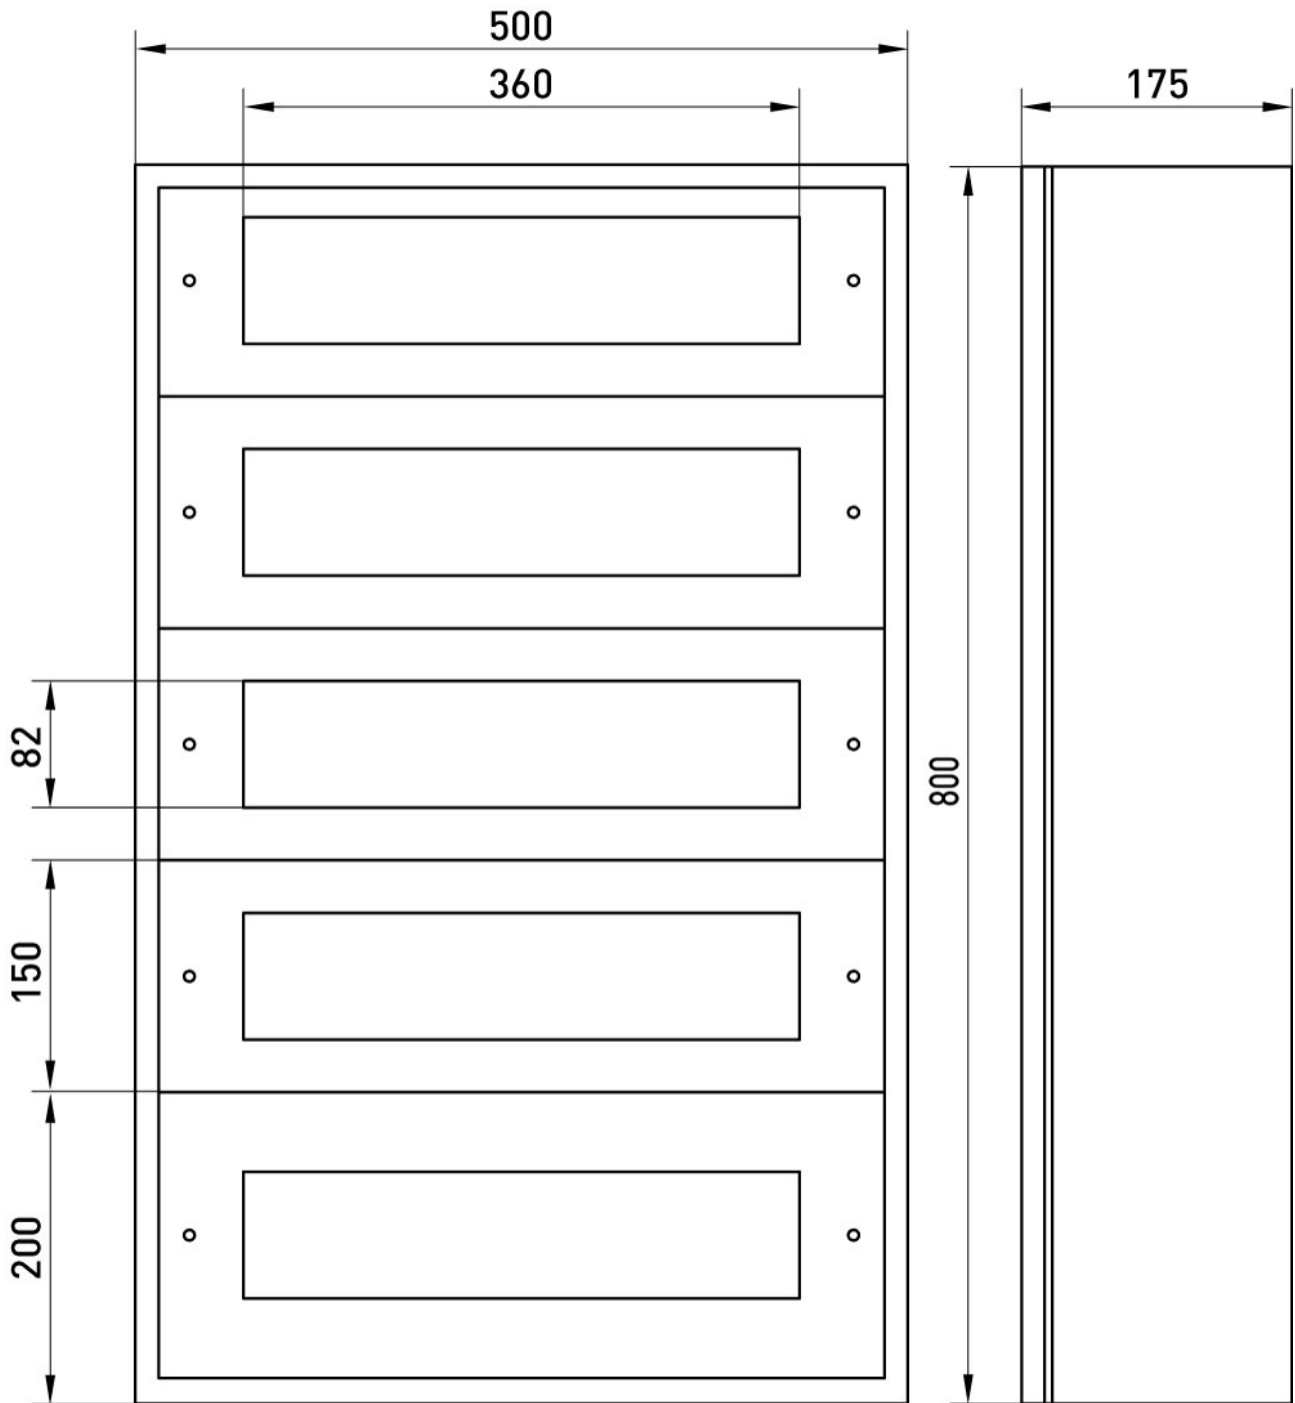

# ПАСПОРТ

**Корпус металевий  
e.mbox.industrial.n.100z IP41,  
навісний, на 100 модулів**

Артикул: CPR804

## ОПИС

### ТЕХНІЧНІ ХАРАКТЕРИСТИКИ

Артикул	CPR804
L (Довжина), мм	500
H (Висота), мм	800
Колір	RAL 7035
Комплектація	Корпус - 1шт, Фальшпанель - 5 шт, Двері з ущільнювачем -1 шт, Замок з ключем - 1 шт, Din-рейка - 5 шт, Провід заземлення з кільцевими наконечниками - 1 шт.
Діапазон робочих температур, °C	-50...+50
Ступінь захисту, IP	IP41

**ГАБАРИТНІ І УСТАНОВОЧНІ РОЗМІРИ**