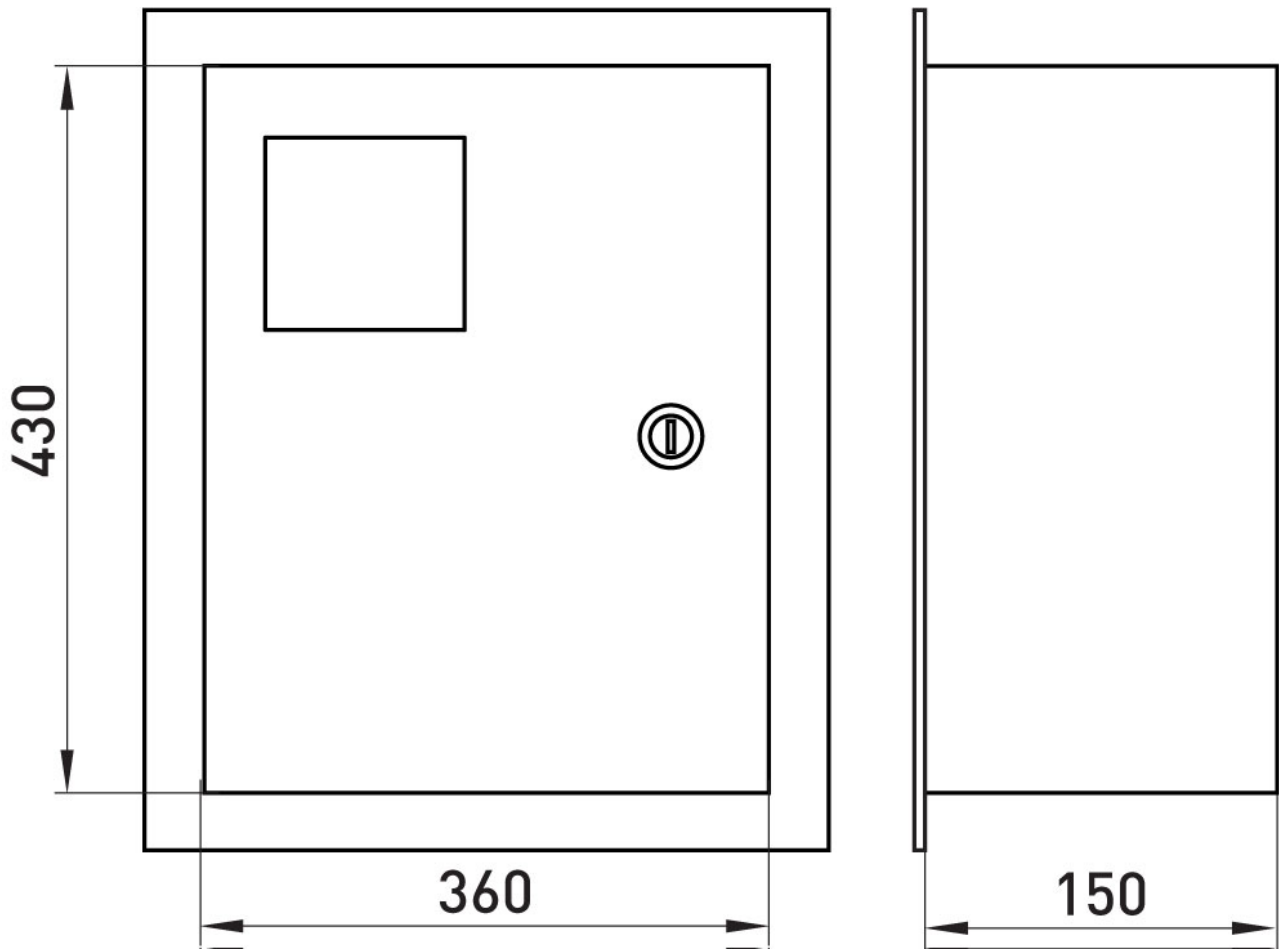

ДОКУМЕНТАЦІЯ

Інструкція з експлуатації : [Завантажити](#)

Каталог український : [Завантажити](#)

Каталог тематичний : [Завантажити](#)