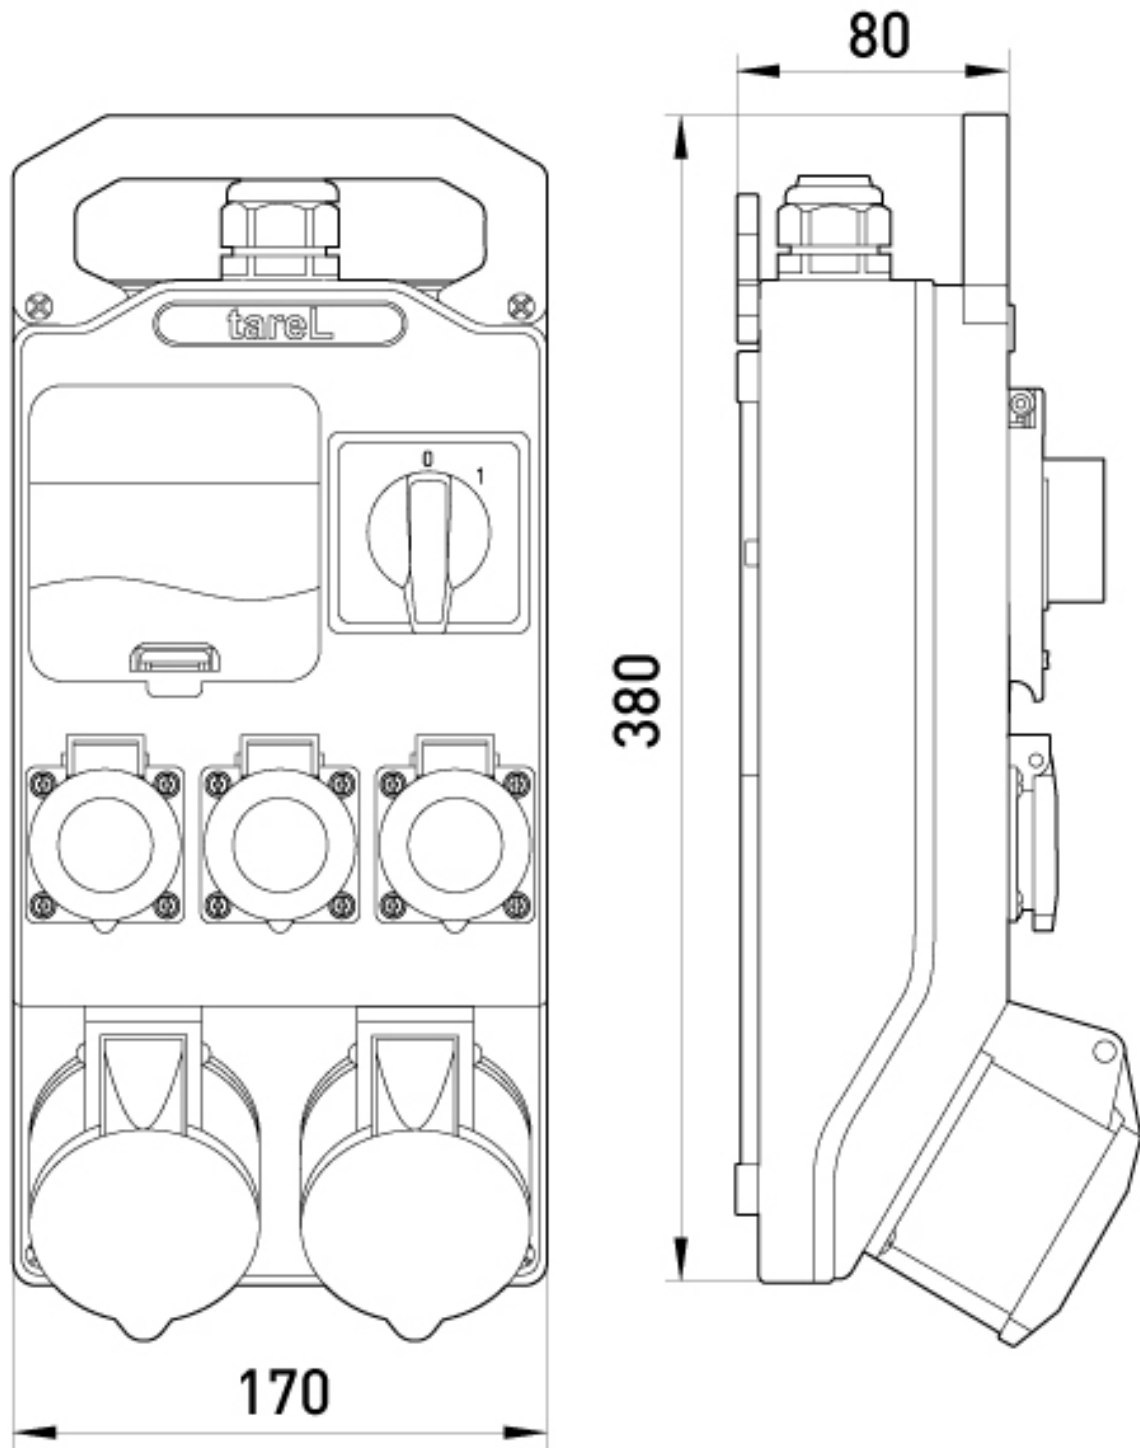

ДОКУМЕНТАЦІЯ