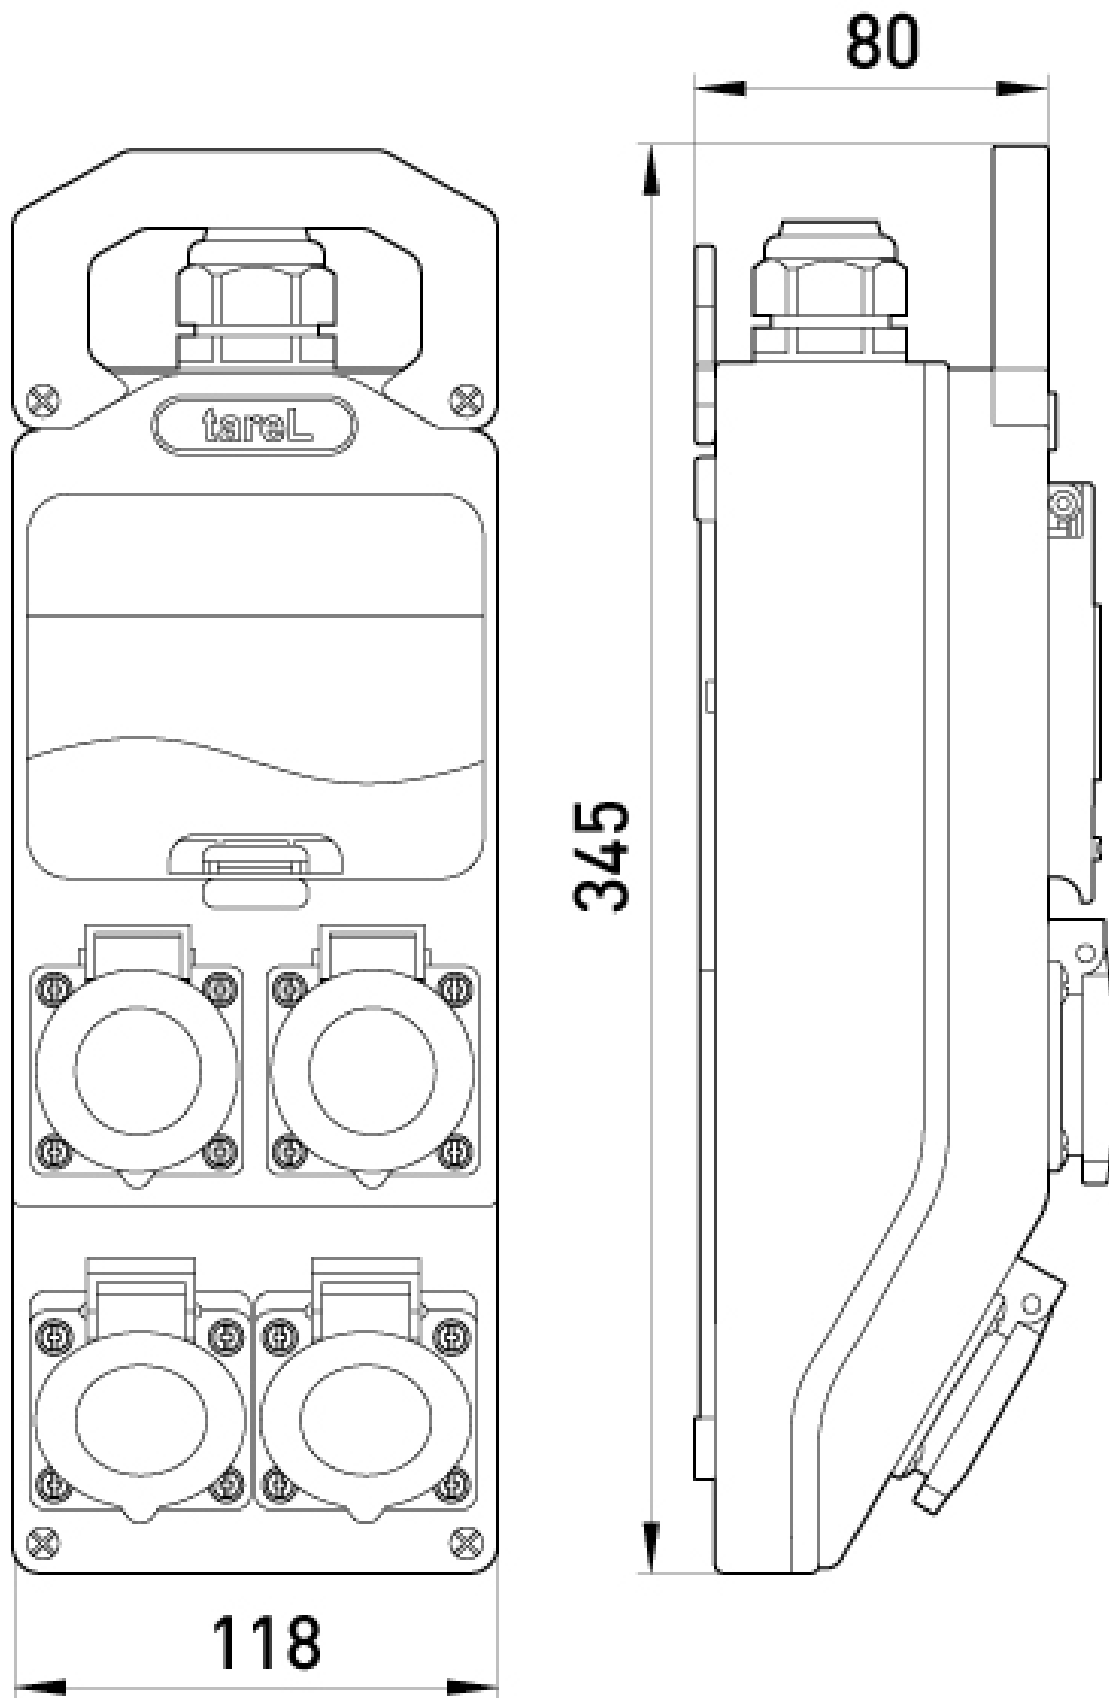

ПАСПОРТ

Монтажний набір - вікно 5 мод, 4x16A 2P+Z 250V

Артикул: 368

ОПИС

Монтажний набір - вікно 5 мод, 4x16A 2P+Z 250V зі штатними силовими роз'ємами. Мінімальний діаметр кабелю живлення: 14 мм.

ТЕХНІЧНІ ХАРАКТЕРИСТИКИ

Перетин приєднувального дроту, мм ²	2,5-6
Артикул	368
Ступінь захисту, IP	IP44
Відповідність стандартам	не підлягає
Спосіб утилізації	передача спеціалізованому підприємству
Каталог міжнародний	https://enext.ua/upload/iblock/c63/international-catalog.pdf

Кількість модулів	5
Характеристики	4 розетки — 16A 2P+E 220В
Гарантія, міс	12

ГАБАРИТНІ І УСТАНОВОЧНІ РОЗМІРИ

ДОКУМЕНТАЦІЯ

Каталог український : [Завантажити](#)

Каталог міжнародний : [Завантажити](#)

Каталог тематичний : [Завантажити](#)