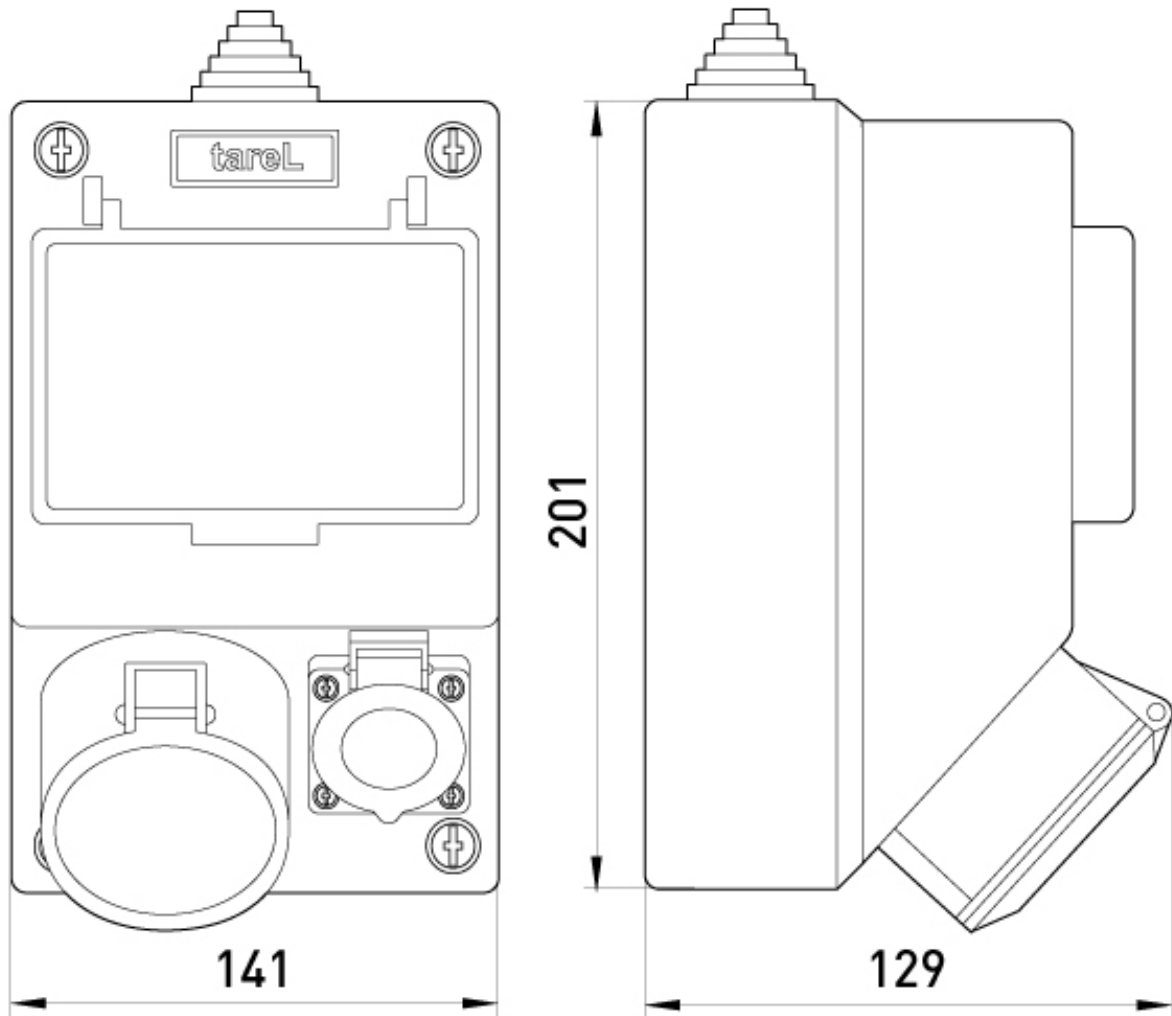

ПАСПОРТ

**Монтажний набір 16А 3Р+N+Z
220/400V, 16А 2Р+Z 250V, клемна
колодка 5x4кв.мм**

Артикул: 6263-130

ОПИС

Монтажний набір 16А 3Р+N+Z
220/400V, 16А 2Р+Z 250V, клемна
колодка 5x4кв.мм з замикається
прозорою кришкою і можливістю
опломбування.

ТЕХНІЧНІ ХАРАКТЕРИСТИКИ

Перетин приєднувального дроту, мм ²	2,5-6
Артикул	6263-130
Ступінь захисту, IP	IP44
Відповідність стандартам	не підлягає
Спосіб утилізації	передача спеціалізованому підприємству
Каталог міжнародний	https://enext.ua/upload/iblock/c63/international-catalog.pdf
Характеристики	Струм: 25А.1 розетка - 16А 2Р + Е 220В. 1 розетка - 16А 3Р+N+E 220/380В. Клемна колодка 5x4 мм.
Гарантія, міс	12

ГАБАРИТНІ І УСТАНОВОЧНІ РОЗМІРИ

ДОКУМЕНТАЦІЯ

Каталог український : [Завантажити](#)

Каталог міжнародний : [Завантажити](#)

Каталог тематичний : [Завантажити](#)