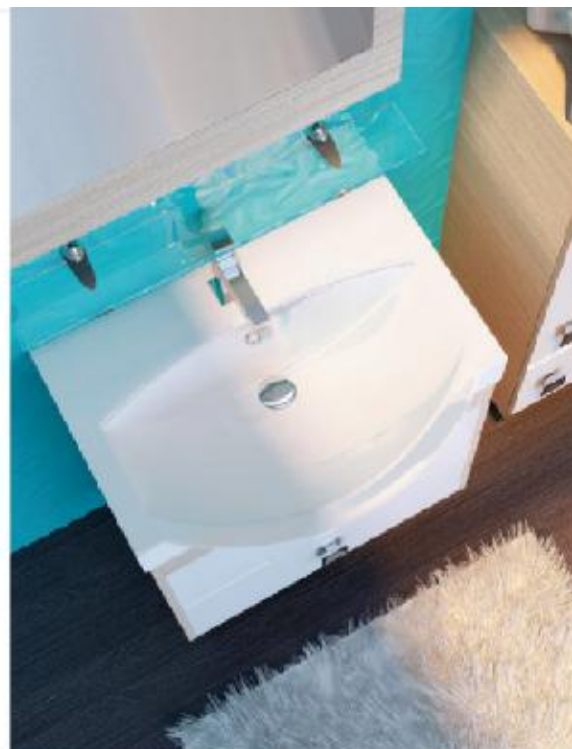

ALP-100h

ALP-100z

ПЕНАЛ  
НАВЕСНОЙ

в ш г  
1000/330/300

в нижней  
части пенала  
выдвижной  
ящик

ALP-190h

ALP-190z

ПЕНАЛ