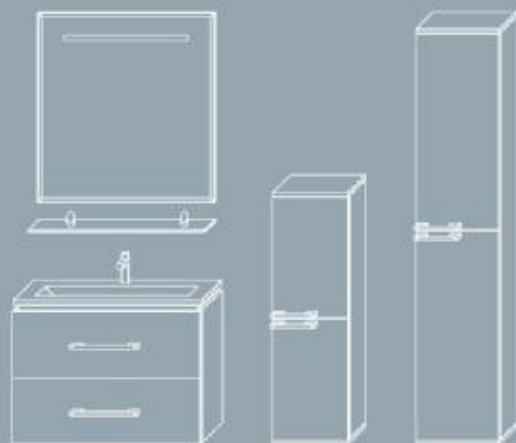

series
ZLATA

grey-brown
avola pine

white

65/75/85