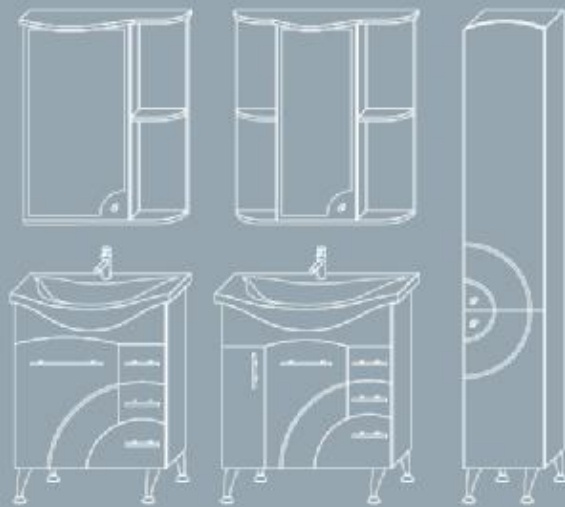

СВ3-60

СВ3-70

СВ3-80

ЗЕРКАЛО

в ш г  
750/600/100  
750/700/100  
750/800/100

комплектуется  
светильником  
и стеклянной  
полкой

series  
**SOFIA**

white