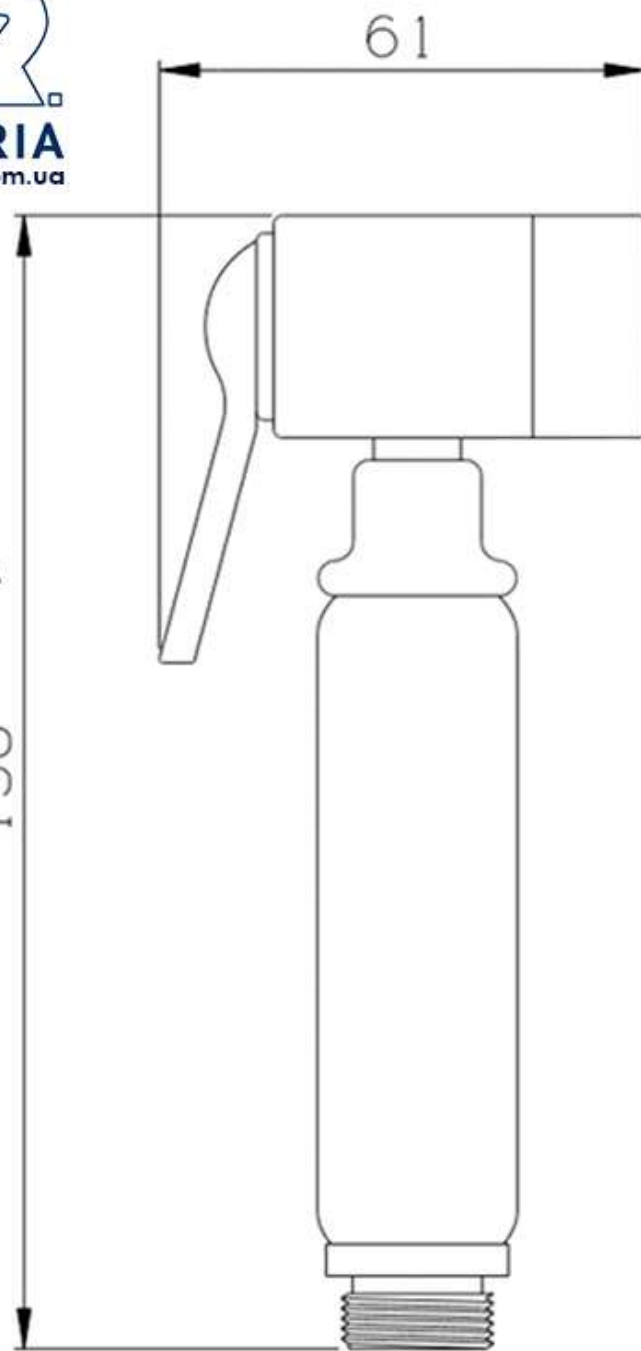

138

61

∅ 28

RAIN

G 1/2"