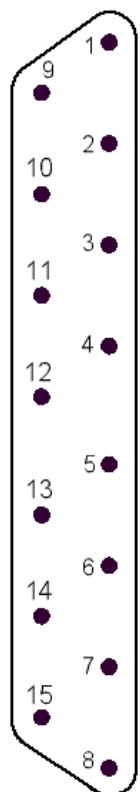

# Кабель отведений кардиографа Юкард-200

DB - 15

<http://electro-tech.narod.ru>

8, 13 и 15 - свободны