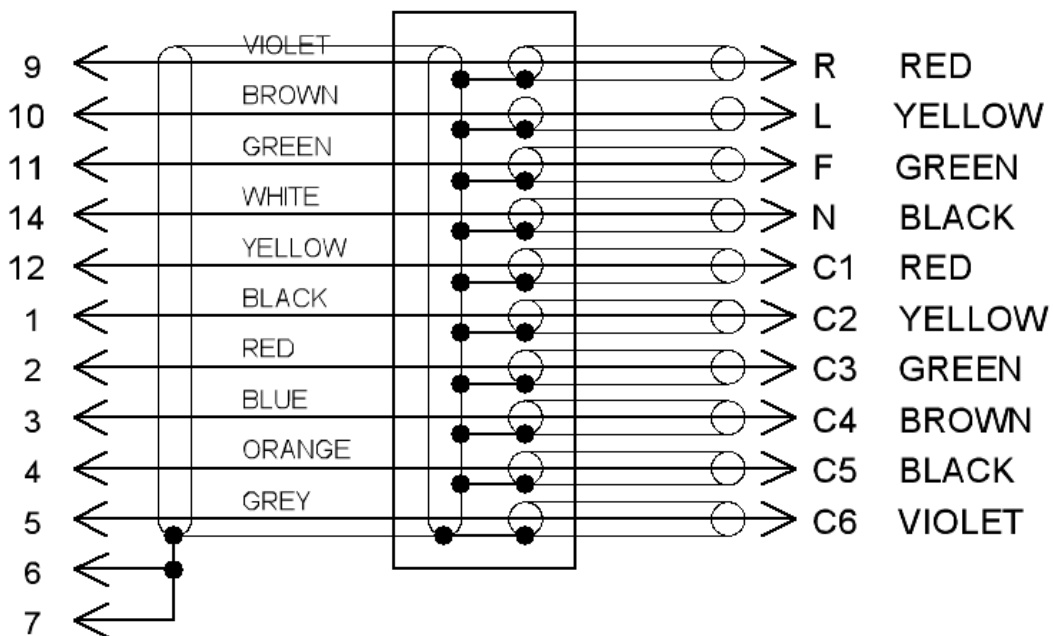

# Кабель отведений кардиографа Юкард-200

DB - 15

<http://electro-tech.narod.ru>

8, 13 и 15 - свободны