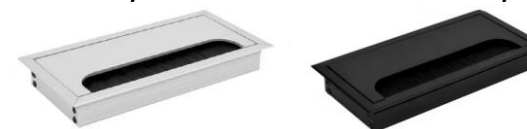

Товщина стільниці
18мм 36мм

Ширина стола

1200	1350	1600
KM120	KM135	KM160

Розмір каркаса

труба 50*25

Висота, мм

750

Глибина, мм

700

Матеріал опори
Метал

Матеріал стільниці
Ламінована ДСП

Матеріал стільниці: Ламіноване ДСП (ЛДСП) з високою стійкістю до механічних пошкоджень, вологи і подряпин. Стільниця забезпечує довговічність та легкість в догляді.

Каркас і ніжки: Сталевий профіль з порошковим покриттям забезпечує міцність і стабільність конструкції. Порошкове покриття захищає стіл від корозії та подряпин.

Для замовлення позиції потрібно вказати назву позиції, розмір, колір ЛДСП, колір металокаркасу, та товщину стільниці. Ручка та заглушка кабельного каналу комплектується в колір металокаркасу.

Заглушка кабельного каналу