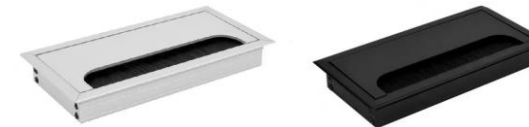

Товщина стільниці
18мм 36мм

Ширина стола

1200	1350	1600
LP120	LP135	LP160

Розмір каркаса

труба 40*40

Висота, мм

750

Глибина, мм

700

Розміри тумби

(Ш*Г*В) 450*700*600

Матеріал опори

Метал

Матеріал стільниці

Ламінована ДСП

Заглушка кабельного каналу