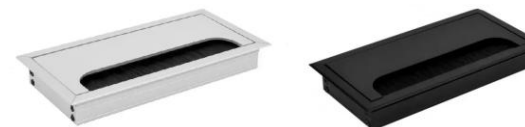

Товщина стільниці
18мм 36мм

Ширина стола

1800	2000
KP180	KP200

Розмір каркаса

труба 40*40

Висота, мм

750

Глибина, мм

700

Матеріал стільниці: Ламіноване ДСП (ЛДСП) з високою стійкістю до механічних пошкоджень, вологи і подряпин. Стільниця забезпечує довговічність та легкість в догляді.

Каркас і ніжки: Сталевий профіль з порошковим покриттям забезпечує міцність і стабільність конструкції. Порошкове покриття захищає стіл від корозії та подряпин.

Для замовлення позиції потрібно вказати назву позиції, розмір, колір ЛДСП, колір металокаркасу, та товщину стільниці. Ручка та заглушка кабельного каналу комплектується в колір металокаркасу.

Матеріал опори
Метал

Матеріал стільниці
Ламінована ДСП

Заглушка кабельного каналу