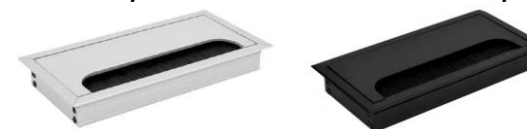

Товщина стільниці
18мм 36мм

Ширина стола

1800	2000
F180	F200

Розмір каркаса
труба 50*25

Висота, мм

750

Глибина, мм

700

Розміри тумби

(Ш*Г*В) 1500*450*600

Матеріал опори

Метал

Матеріал стільниці

Ламінована ДСП

Матеріал стільниці: Ламіноване ДСП (ЛДСП) з високою стійкістю до механічних пошкоджень, вологи і подряпин. Стільниця забезпечує довговічність та легкість в догляді.

Каркас і ніжки: Сталевий профіль з порошковим покриттям забезпечує міцність і стабільність конструкції. Порошкове покриття захищає стіл від корозії та подряпин.

Для замовлення позиції потрібно вказати назву позиції, розмір, колір ЛДСП, колір металокаркасу, та товщину стільниці. Ручка та заглушка кабельного каналу комплектується в колір металокаркасу.

Заглушка кабельного каналу