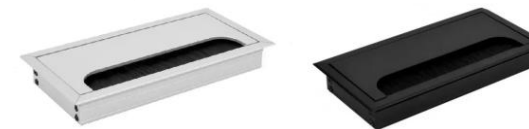

Матеріал стільниці: Ламіноване ДСП (ЛДСП) з високою стійкістю до механічних пошкоджень, вологи і подряпин. Стільниця забезпечує довговічність та легкість в догляді.

Каркас і ніжки: Сталевий профіль з порошковим покриттям забезпечує міцність і стабільність конструкції. Порошкове покриття захищає стіл від корозії та подряпин.

Для замовлення позиції потрібно вказати назву позиції, розмір, колір ЛДСП, колір металокаркасу, та товщину стільниці. Ручка та заглушка кабельного каналу комплектується в колір металокаркасу.

Матеріал опори
Метал

Матеріал стільниці
Ламінована ДСП

Заглушка кабельного каналу