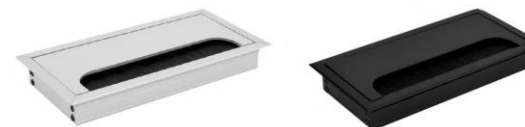

Товщина стільниці

18мм 36мм

Довжина брифінга 1350мм

Ширина стола

1800	2000
КРВ180	КРВ200

Розмір каркаса

труба 40*40

Висота, мм

750

Глибина, мм

700

Матеріал стільниці: Ламіноване ДСП (ЛДСП) з високою стійкістю до механічних пошкоджень, вологи і подряпин. Стільниця забезпечує довговічність та легкість в догляді.

Каркас і ніжки: Сталевий профіль з порошковим покриттям забезпечує міцність і стабільність конструкції. Порошкове покриття захищає стіл від корозії та подряпин.

Для замовлення позиції потрібно вказати назву позиції, розмір, колір ЛДСП, колір металокаркасу, та товщину стільниці. Ручка та заглушка кабельного каналу комплектується в колір металокаркасу.

Матеріал опори

Метал

Матеріал стільниці

Ламінована ДСП

Заглушка кабельного каналу