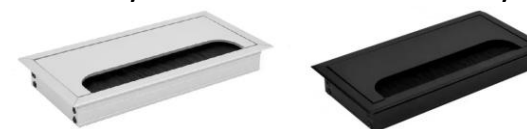

Матеріал стільниці: Ламіноване ДСП (ЛДСП) з високою стійкістю до механічних пошкоджень, вологи і подряпин. Стільниця забезпечує довговічність та легкість в догляді.

Каркас і ніжки: Сталевий профіль з порошковим покриттям забезпечує міцність і стабільність конструкції. Порошкове покриття захищає стіл від корозії та подряпин.

Для замовлення позиції потрібно вказати назву позиції, розмір, колір ЛДСП, колір металокаркасу, та товщину стільниці. Ручка та заглушка кабельного каналу комплектується в колір металокаркасу

Заглушка кабельного каналу