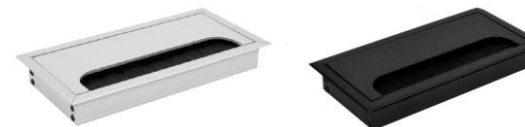

Товщина стільниці

18мм 36мм

Довжина брифінга 1350мм

Ширина стола

1800	2000
FLB180	FLB200

Розмір каркаса

труба 50*25

Висота, мм

750

Глибина, мм

700

Розміри тумби

(Ш*Г*В) 1500*450*600

Розміри тумби

(Ш*Г*В) 450*700*600

Матеріал опори

Матеріал стільниці

Метал

Ламінована ДСП

Заглушка кабельного каналу