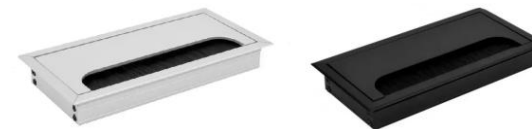

Товщина стільниці
18мм 36мм

Ширина стола

1200	1350	1600
K120	K135	K160

Розмір каркаса

труба 50*25

Висота, мм

750

Глибина, мм

700

Матеріал стільниці: Ламіноване ДСП (ЛДСП) з високою стійкістю до механічних пошкоджень, вологи і подряпин. Стільниця забезпечує довговічність та легкість в догляді.

Каркас і ніжки: Сталевий профіль з порошковим покриттям забезпечує міцність і стабільність конструкції. Порошкове покриття захищає стіл від корозії та подряпин.

Для замовлення позиції потрібно вказати назву позиції, розмір, колір ЛДСП, колір металокаркасу, та товщину стільниці. Ручка та заглушка кабельного каналу комплектується в колір металокаркасу.

Матеріал опори

Метал

Матеріал стільниці

Ламінована ДСП

Заглушка кабельного каналу