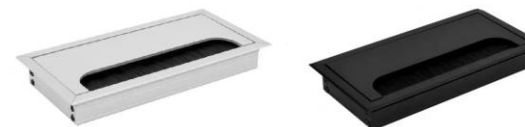

Висота, мм

750

Глибина, мм

700

Матеріал опори

Метал

Матеріал стільниці

Ламінована ДСП

Заглушка кабельного каналу

Матеріал стільниці: Ламіноване ДСП (ЛДСП) з високою стійкістю до механічних пошкоджень, вологи і подряпин. Стільниця забезпечує довговічність та легкість в догляді.

Каркас і ніжки: Сталевий профіль з порошковим покриттям забезпечує міцність і стабільність конструкції. Порошкове покриття захищає стіл від корозії та подряпин.