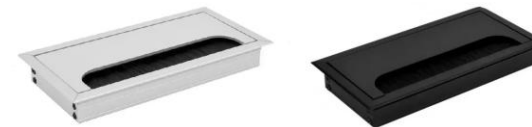

Товщина стільниці
18мм 36мм

Ширина стола

1350	1600
LL135	LL160

Висота, мм
750

Глибина, мм
700

Розміри тумби
Матеріал опори
Метал

(Ш*Г*В) 450*700*600
Матеріал стільниці
Ламінована ДСП

Матеріал стільниці: Ламіноване ДСП (ЛДСП) з високою стійкістю до механічних пошкоджень, вологи і подряпин. Стільниця забезпечує довговічність та легкість в догляді.

Каркас і ніжки: Сталевий профіль з порошковим покриттям забезпечує міцність і стабільність конструкції. Порошкове покриття захищає стіл від корозії та подряпин.

Для замовлення позиції потрібно вказати назву позиції, розмір, колір ЛДСП, колір металокаркасу, та товщину стільниці. Ручка та заглушка кабельного каналу комплектується в колір металокаркасу.

Заглушка кабельного каналу