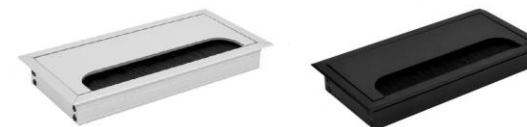

Товщина стільниці

18мм 36мм

Довжина брифінга 1350мм

Ширина стола

1800	2000
КРВ180	КРВ200

Розмір каркаса

труба 40*40

Висота, мм

750

Глибина, мм

700

Матеріал опори

Метал

Матеріал стільниці

Ламінована ДСП

Матеріал стільниці: Ламіноване ДСП (ЛДСП) з високою стійкістю до механічних пошкоджень, вологи і подряпин. Стільниця забезпечує довговічність та легкість в догляді.

Каркас і ніжки: Сталевий профіль з порошковим покриттям забезпечує міцність і стабільність конструкції. Порошкове покриття захищає стіл від корозії та подряпин.

Для замовлення позиції потрібно вказати назву позиції, розмір, колір ЛДСП, колір металокаркасу, та товщину стільниці. Ручка та заглушка кабельного каналу комплектується в колір металокаркасу.

Заглушка кабельного каналу