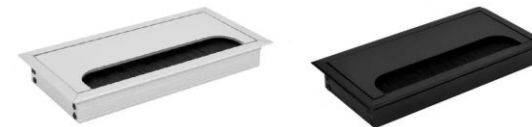

Матеріал стільниці: Ламіноване ДСП (ЛДСП) з високою стійкістю до механічних пошкоджень, вологи і подряпин. Стільниця забезпечує довговічність та легкість в догляді.

Каркас і ніжки: Сталевий профіль з порошковим покриттям забезпечує міцність і стабільність конструкції. Порошкове покриття захищає стіл від корозії та подряпин.

Для замовлення позиції потрібно вказати назву позиції, розмір, колір ЛДСП, колір металокаркасу, та товщину стільниці. Ручка та заглушка кабельного каналу комплектується в колір металокаркасу.

Заглушка кабельного каналу