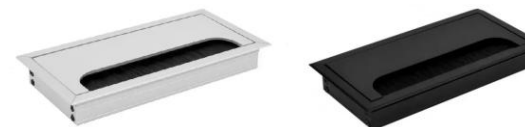

Товщина стільниці

18мм 36мм

Довжина брифінга 1350мм

Ширина стола

1800	2000
FPB180	FPB200

Розмір каркаса

труба 40*40

Висота, мм

750

Глибина, мм

700

Розміри тумби

(Ш*Г*В) 1500*450*600

Матеріал опори

Метал

Матеріал стільниці

Ламінована ДСП

Матеріал стільниці: Ламіноване ДСП (ЛДСП) з високою стійкістю до механічних пошкоджень, вологи і подряпин. Стільниця забезпечує довговічність та легкість в догляді.

Каркас і ніжки: Сталевий профіль з порошковим покриттям забезпечує міцність і стабільність конструкції. Порошкове покриття захищає стіл від корозії та подряпин.

Для замовлення позиції потрібно вказати назву позиції, розмір, колір ЛДСП, колір металокаркасу, та товщину стільниці. Ручка та заглушка кабельного каналу комплектується в колір металокаркасу.

Заглушка кабельного каналу