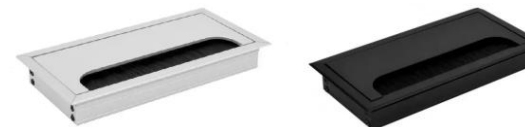

750

Глибина, мм

700

Матеріал стільниці: Ламіноване ДСП (ЛДСП) з високою стійкістю до механічних пошкоджень, вологи і подряпин. Стільниця забезпечує довговічність та легкість в догляді.

Каркас і ніжки: Сталевий профіль з порошковим покриттям забезпечує міцність і стабільність конструкції. Порошкове покриття захищає стіл від корозії та подряпин.

Для замовлення позиції потрібно вказати назву позиції, розмір, колір ЛДСП, колір металокаркасу, та товщину стільниці. Ручка та заглушка кабельного каналу комплектується в колір металокаркасу.

Матеріал опори

Метал

Матеріал стільниці

Ламінована ДСП

Заглушка кабельного каналу

Офісний письмовий стіл керівника Loft Details KMB з брифінгом з царгой

KMB180, KMB200 каркас 50*25

Колір
ЛДСП

Колір металокаркасу

Товщина стільниці
18мм 36мм
Довжина брифінга 1350мм
Ширина стола

1800	2000
KMB180	KMB200

Розмір каркаса
труба 50*25

Висота, мм Глибина, мм
750 **700**

Матеріал стільниці: Ламіноване ДСП (ЛДСП) з високою стійкістю до механічних пошкоджень, вологи і подряпин. Стільниця забезпечує довговічність та легкість в догляді.