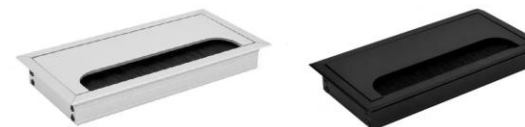

Товщина стільниці

18мм 36мм

Довжина брифінга 1350мм

Ширина стола

1800	2000
LMB180	LMB200

Розмір каркаса

труба 50*25

Висота, мм

750

Глибина, мм

700

Розміри тумби

(Ш*Г*В) **450*700*600**

Матеріал опори

Метал

Матеріал стільниці

Ламінована ДСП

Матеріал стільниці: Ламіноване ДСП (ЛДСП) з високою стійкістю до механічних пошкоджень, вологи і подряпин. Стільниця забезпечує довговічність та легкість в догляді.

Каркас і ніжки: Сталевий профіль з порошковим покриттям забезпечує міцність і стабільність конструкції. Порошкове покриття захищає стіл від корозії та подряпин.

Для замовлення позиції потрібно вказати назву позиції, розмір, колір ЛДСП, колір металокаркасу, та товщину стільниці. Ручка та заглушка кабельного каналу комплектується в колір металокаркасу.

Заглушка кабельного каналу