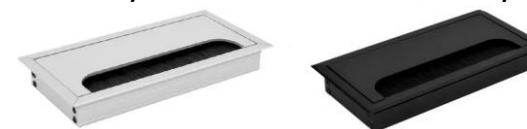

Товщина стільниці

18мм 36мм

Габарити тумби

Висота	Глибина	Довжина
600	450	1500

Ширина стола

1800	2000
FM180	FM200

Розмір каркаса

труба 50*25

Висота, мм

750

Глибина, мм

700

Матеріал опори

Метал

Матеріал стільниці

Ламінована ДСП

Заглушка кабельного каналу