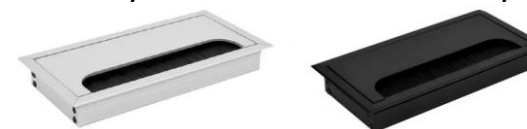

Матеріал стільниці: Ламіноване ДСП (ЛДСП) з високою стійкістю до механічних пошкоджень, вологи і подряпин. Стільниця забезпечує довговічність та легкість в догляді.

Каркас і ніжки: Сталевий профіль з порошковим покриттям забезпечує міцність і стабільність конструкції. Порошкове покриття захищає стіл від корозії та подряпин.

Для замовлення позиції потрібно вказати назву позиції, розмір, колір ЛДСП, колір металокаркасу, та товщину стільниці. Ручка та заглушка кабельного каналу комплектується в колір металокаркасу.

Заглушка кабельного каналу