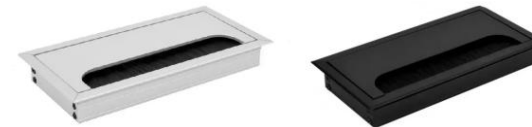

Товщина стільниці

18мм 36мм

Довжина брифінга 1350мм

Ширина стола

1800	2000
LMB180	LMB200

Розмір каркаса

труба 50*25

Висота, мм

750

Глибина, мм

700

Розміри тумби

(Ш*Г*В) **450*700*600**

Матеріал опори

Метал

Матеріал стільниці

Ламінована ДСП

Матеріал стільниці: Ламіноване ДСП (ЛДСП) з високою стійкістю до механічних пошкоджень, вологи і подряпин. Стільниця забезпечує довговічність та легкість в догляді.

Каркас і ніжки: Сталевий профіль з порошковим покриттям забезпечує міцність і стабільність конструкції. Порошкове покриття захищає стіл від корозії та подряпин.

Для замовлення позиції потрібно вказати назву позиції, розмір, колір ЛДСП, колір металокаркасу, та товщину стільниці. Ручка та заглушка кабельного каналу комплектується в колір металокаркасу.

Заглушка кабельного каналу