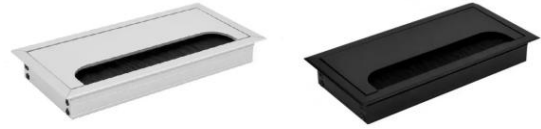

Колір
ЛДСП

Колір металокаркасу

Венеція вінтаж	RAL 7024 Мат.	RAL 9003 Мат.	RAL 9005	RAL 9006
	Товщина стільниці 18мм 36мм			
Венеція магія	Довжина брифінга 1350мм			
	Ширина стола			
Крафт золотий	<table border="1"> <tr> <td>1800</td> <td>2000</td> </tr> <tr> <td>LLB180</td> <td>LLB200</td> </tr> </table>			
	Розмір каркаса			
Морське дерево	труба 50*25			
	Висота, мм	Глибина, мм		
Сосна лофт біла	750	700		
	Розміри тумби	(Ш*Г*В) 450*700*600		
	Матеріал опори	Матеріал стільниці		
	Метал	Ламінована ДСП		

Матеріал стільниці: Ламіноване ДСП (ЛДСП) з високою стійкістю до механічних пошкоджень, вологи і подряпин. Стільниця забезпечує довговічність та легкість в догляді.

Каркас і ніжки: Сталевий профіль з порошковим покриттям забезпечує міцність і стабільність конструкції. Порошкове покриття захищає стіл від корозії та подряпин.

Для замовлення позиції потрібно вказати назву позиції, розмір, колір ЛДСП, колір металокаркасу, та товщину стільниці. Ручка та заглушка кабельного каналу комплектується в колір металокаркасу.

Заглушка кабельного каналу