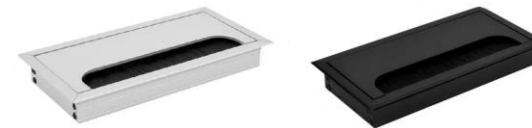

Товщина стільниці
18мм 36мм

Ширина стола

1200	1350	1600
LM120	LM135	LM160

Розмір каркаса

труба 50*25

Висота, мм

750

Глибина, мм

700

Розміри тумби

(Ш*Г*В) 450*700*600

Матеріал опори

Метал

Матеріал стільниці

Ламінована ДСП

Заглушка кабельного каналу