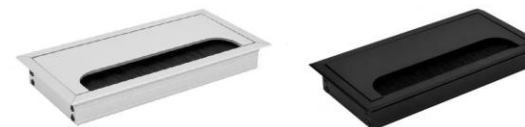

Товщина стільниці

18мм 36мм

Довжина брифінга 1350мм

Ширина стола

1800	2000
FPB180	FPB200

Розмір каркаса

труба	40*40

Висота, мм

750

Глибина, мм

700

Розміри тумби

(Ш*Г*В) **1500*450*600**

Матеріал опори

Метал

Матеріал стільниці

Ламінована ДСП

Матеріал стільниці: Ламіноване ДСП (ЛДСП) з високою стійкістю до механічних пошкоджень, вологи і подряпин. Стільниця забезпечує довговічність та легкість в догляді.

Каркас і ніжки: Сталевий профіль з порошковим покриттям забезпечує міцність і стабільність конструкції. Порошкове покриття захищає стіл від корозії та подряпин.

Для замовлення позиції потрібно вказати назву позиції, розмір, колір ЛДСП, колір металокаркасу, та товщину стільниці. Ручка та заглушка кабельного каналу комплектується в колір металокаркасу.

Заглушка кабельного каналу