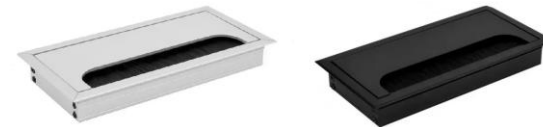

Товщина стільниці
18мм 36мм

Ширина стола

1200	1350	1600
K120	K135	K160

Розмір каркаса

труба 50*25

Висота, мм
750

Глибина, мм
700

Матеріал стільниці: Ламіноване ДСП (ЛДСП) з високою стійкістю до механічних пошкоджень, вологи і подряпин. Стільниця забезпечує довговічність та легкість в догляді.

Каркас і ніжки: Сталевий профіль з порошковим покриттям забезпечує міцність і стабільність конструкції. Порошкове покриття захищає стіл від корозії та подряпин.

Для замовлення позиції потрібно вказати назву позиції, розмір, колір ЛДСП, колір металокаркасу, та товщину стільниці. Ручка та заглушка кабельного каналу комплектується в колір металокаркасу.

Матеріал опори
Метал

Матеріал стільниці
Ламінована ДСП

Заглушка кабельного каналу