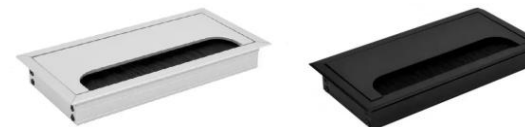

Товщина стільниці
18мм 36мм

Ширина стола

1800	2000
LP180	LP200

Розмір каркаса

труба	40*40

Висота, мм

750

Глибина, мм

700

Розміри тумби

(Ш*Г*В) **450*700*600**

Матеріал опори

Метал

Матеріал стільниці

Ламінована ДСП

Заглушка кабельного каналу