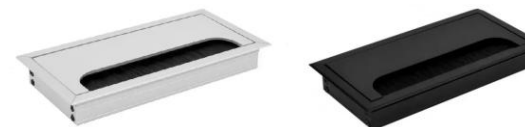

Товщина стільниці

18мм 36мм

Довжина брифінга 1350мм

Ширина стола

1800	2000
LLB180	LLB200

Розмір каркаса

труба 50*25

Висота, мм

750

Глибина, мм

700

Розміри тумби

(Ш*Г*В) 450*700*600

Матеріал опори

Метал

Матеріал стільниці

Ламінована ДСП

Матеріал стільниці: Ламіноване ДСП (ЛДСП) з високою стійкістю до механічних пошкоджень, вологи і подряпин. Стільниця забезпечує довговічність та легкість в догляді.

Каркас і ніжки: Сталевий профіль з порошковим покриттям забезпечує міцність і стабільність конструкції. Порошкове покриття захищає стіл від корозії та подряпин.

Для замовлення позиції потрібно вказати назву позиції, розмір, колір ЛДСП, колір металокаркасу, та товщину стільниці. Ручка та заглушка кабельного каналу комплектується в колір металокаркасу.

Заглушка кабельного каналу