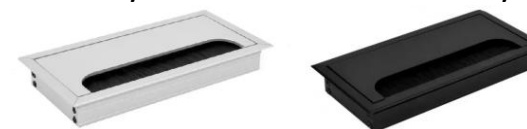

Товщина стільниці
18мм 36мм

Ширина стола

1200	1350	1600
LP120	LP135	LP160

Розмір каркаса

труба 40*40

Висота, мм

750

Глибина, мм

700

Розміри тумби

(Ш*Г*В) 450*700*600

Матеріал опори

Метал

Матеріал стільниці

Ламінована ДСП

Заглушка кабельного каналу