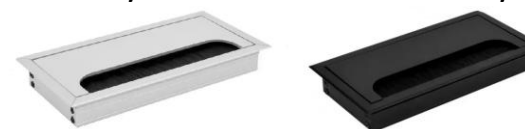

Товщина стільниці
18мм 36мм

Ширина стола

1800	2000
K180	K200

Розмір каркаса
труба 50*25

Висота, мм
750

Глибина, мм
700

Матеріал опори
Метал

Матеріал стільниці
Ламінована ДСП

Матеріал стільниці: Ламіноване ДСП (ЛДСП) з високою стійкістю до механічних пошкоджень, вологи і подряпин. Стільниця забезпечує довговічність та легкість в догляді.

Каркас і ніжки: Сталевий профіль з порошковим покриттям забезпечує міцність і стабільність конструкції. Порошкове покриття захищає стіл від корозії та подряпин.

Для замовлення позиції потрібно вказати назву позиції, розмір, колір ЛДСП, колір металокаркасу, та товщину стільниці. Ручка та заглушка кабельного каналу комплектується в колір металокаркасу.

Заглушка кабельного каналу