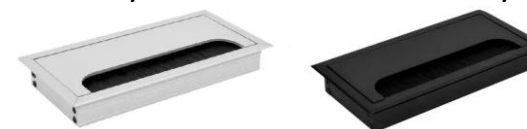

Товщина стільниці
18мм 36мм

Ширина стола

1800	2000
L180	L200

Розмір каркаса
труба 50*25

Висота, мм
750

Глибина, мм
700

Розміри тумби
Матеріал опори
Метал

(Ш*Г*В) 450*700*600
Матеріал стільниці
Ламінована ДСП

Заглушка кабельного каналу