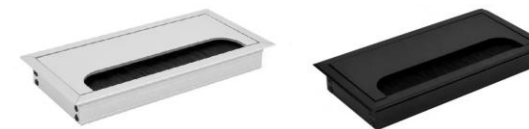

Товщина стільниці
18мм 36мм

Ширина стола

1800	2000
F180	F200

Розмір каркаса
труба 50*25

Висота, мм
750

Глибина, мм
700

Розміри тумби
Матеріал опори
Метал

(Ш*Г*В) 1500*450*600
Матеріал стільниці
Ламінована ДСП

Заглушка кабельного каналу