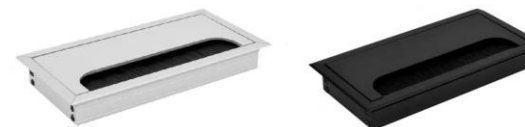

Матеріал стільниці: Ламіноване ДСП (ЛДСП) з високою стійкістю до механічних пошкоджень, вологи і подряпин. Стільниця забезпечує довговічність та легкість в догляді.

Каркас і ніжки: Сталевий профіль з порошковим покриттям забезпечує міцність і стабільність конструкції. Порошкове покриття захищає стіл від корозії та подряпин.

Для замовлення позиції потрібно вказати назву позиції, розмір, колір ЛДСП, колір металокаркасу, та товщину стільниці. Ручка та заглушка кабельного каналу комплектується в колір металокаркасу.

Матеріал опори

Метал

Матеріал стільниці

Ламінована ДСП

Заглушка кабельного каналу

Офісний письмовий стіл керівника Loft Details KB з брифінгом з царгой

KB180, KB200 каркас 50*25

Колір
ЛДСП

Колір металокаркасу