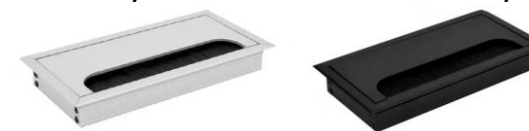

Товщина стільниці
18мм 36мм
Довжина брифінга 1350мм
Ширина стола

1800	2000
LPB180	LPB200

Розмір каркаса
труба 40*40

Висота, мм
750

Глибина, мм
700

Розміри тумби (Ш*Г*В) 450*700*600
Матеріал опори **Метал**
Матеріал стільниці **Ламінована ДСП**

Матеріал стільниці: Ламіноване ДСП (ЛДСП) з високою стійкістю до механічних пошкоджень, вологи і подряпин. Стільниця забезпечує довговічність та легкість в догляді.

Каркас і ніжки: Сталевий профіль з порошковим покриттям забезпечує міцність і стабільність конструкції. Порошкове покриття захищає стіл від корозії та подряпин.

Для замовлення позиції потрібно вказати назву позиції, розмір, колір ЛДСП, колір металокаркасу, та товщину стільниці. Ручка та заглушка кабельного каналу комплектується в колір металокаркасу.

Заглушка кабельного каналу