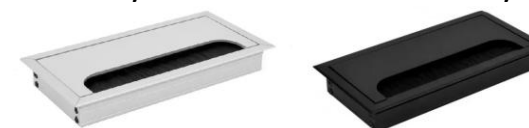

Товщина стільниці

18мм 36мм

Довжина брифінга 1350мм

Ширина стола

1800	2000
FB180	FB200

Розмір каркаса

труба 50*25

Висота, мм

750

Глибина, мм

700

Розміри тумби

(Ш*Г*В) 1500*450*600

Матеріал опори

Метал

Матеріал стільниці

Ламінована ДСП

Матеріал стільниці: Ламіноване ДСП (ЛДСП) з високою стійкістю до механічних пошкоджень, вологи і подряпин. Стільниця забезпечує довговічність та легкість в догляді.

Каркас і ніжки: Сталевий профіль з порошковим покриттям забезпечує міцність і стабільність конструкції. Порошкове покриття захищає стіл від корозії та подряпин.

Для замовлення позиції потрібно вказати назву позиції, розмір, колір ЛДСП, колір металокаркасу, та товщину стільниці. Ручка та заглушка кабельного каналу комплектується в колір металокаркасу.

Заглушка кабельного каналу