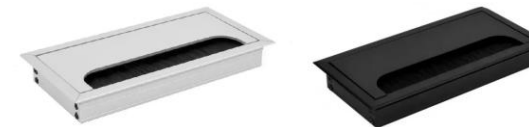

Товщина стільниці
18мм 36мм

Ширина стола

Розмір каркаса
труба 50*25

Висота, мм
750

Глибина, мм
700

Матеріал стільниці: Ламіноване ДСП (ЛДСП) з високою стійкістю до механічних пошкоджень, вологи і подряпин. Стільниця забезпечує довговічність та легкість в догляді.

Каркас і ніжки: Сталевий профіль з порошковим покриттям забезпечує міцність і стабільність конструкції. Порошкове покриття захищає стіл від корозії та подряпин.

Для замовлення позиції потрібно вказати назву позиції, розмір, колір ЛДСП, колір металокаркасу, та товщину стільниці. Ручка та заглушка кабельного каналу комплектується в колір металокаркасу.

Матеріал опори
Метал

Матеріал стільниці
Ламінована ДСП

Заглушка кабельного каналу