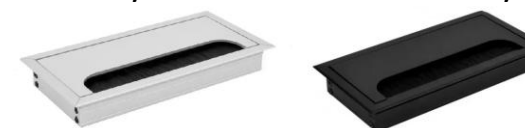

Матеріал стільниці: Ламіноване ДСП (ЛДСП) з високою стійкістю до механічних пошкоджень, вологи і подряпин. Стільниця забезпечує довговічність та легкість в догляді.

Каркас і ніжки: Сталевий профіль з порошковим покриттям забезпечує міцність і стабільність конструкції. Порошкове покриття захищає стіл від корозії та подряпин.