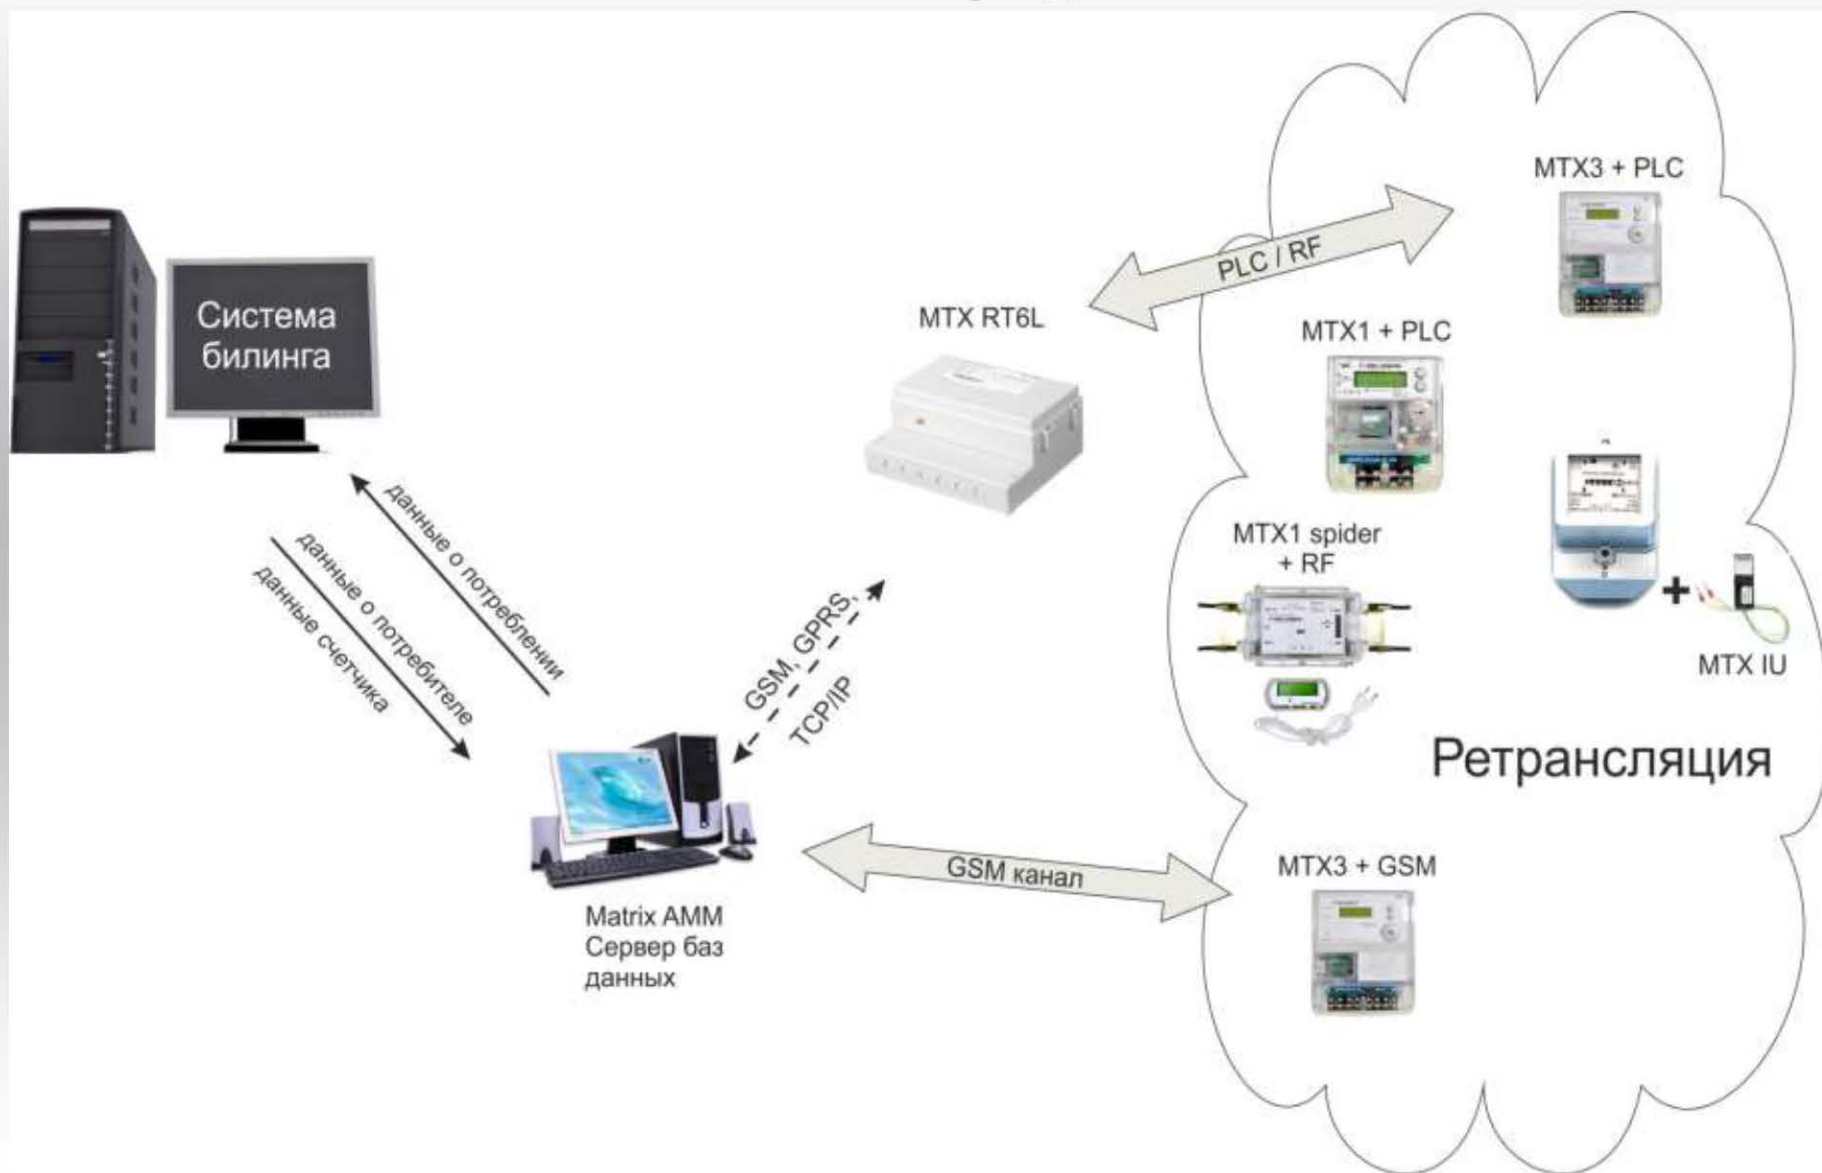

Счетчик МТХ1

Однофазный многотарифный, актив, однонаправленный, прямого включения

Габаритные размеры: 135 x 206 x 89

- 4 тарифа + блочный тариф, 12 сезонов
- ЖК экран с подсветкой, векторная диаграмма, OBIS кодировка, индикатор магн. воздействия
- датчики вскрытия клеммной и корпусной крышки
- часы реального времени (RTC)
- батарея резервного питания (BuB)
- глубина хранения данных: график нагр. - 4 мес, суточные – 1 год, месячные – 4 года
- реле включения/отключения/ограничения нагрузки
- реле управления внешней нагрузкой
- импульсный выход A+ R+
- архив событий и аварий
- межповерочный интервал **16 лет**
- защита от магнитных и высокочастотных воздействий

Коммуникационные модули (сменные):

- RF (радиомодуль 2.4 ГГц)
- GSM (внешняя антенна – под заказ)
- Ethernet
- RS485

ЖК дисплей с подсветкой

Расшифровка информационных знаков дисплея

Matrix AMM Инфраструктура автоматизированной системы сбора данных