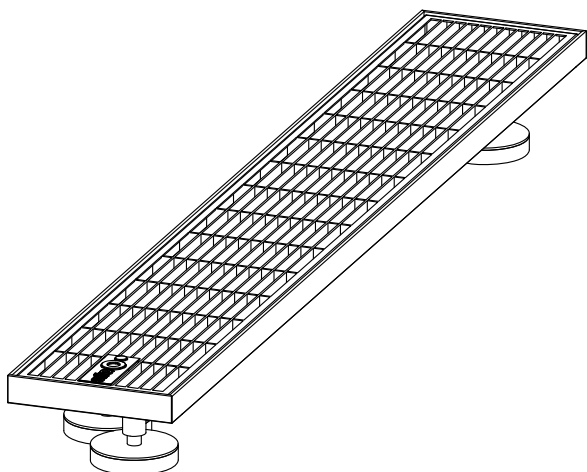

Высота 70-110

Состояние: 08.2007	Масштаб: 1:6	Вес: 6,8 кг	SitaDrain®Klassik 150 x 1000 мм. Решетка с размерами ячеек 9 x 64 мм. Регулировка высоты от 70 до 110 мм. Материал: горячеоцинкованная сталь Артикул: 20 15 00