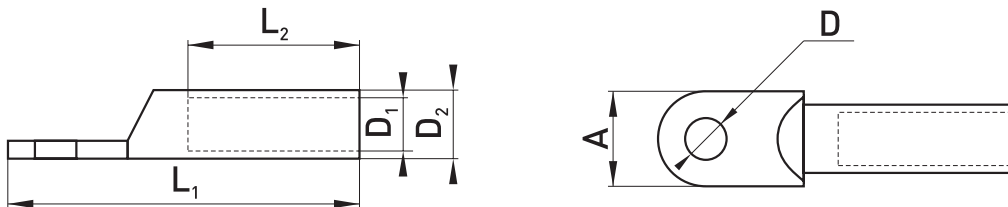

3. Комплектація

До комплекту поставки входить:

- мідний кабельний наконечник **e.end.stand.dt.**, **e.end.stand.dt.b** або **e.end.stand.z** – 1 шт.;
- інструкція з експлуатації – 1 шт.

4. Габаритні та установчі розміри, мм