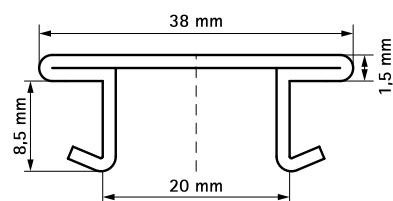

## BIS Strut PVC-профиль (BUP1000)

звукоизолирующий вкладыш для Strut-профиля

### Свойства и преимущества

- закрывающая накладка для профиля
- reduces the risk of dirt and / or moisture entering the rail
- aesthetic finish
- simplifies cleaning / maintenance
- материал: PVC-(поливинилхлорид), белый

| Арт. №    | L   | Тип   | Уп. min |
|-----------|-----|-------|---------|
| 656 6 999 | 3 m | Strut | 25      |