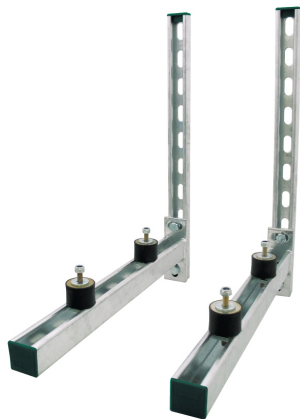

# BIS Комплект консолей Strut ISO

монтаж оборудования на стене

## Свойства и преимущества

- универсальный монтажный комплект
- для настенного монтажа кондиционеров, калориферов, компрессоров и других тяжелых аппаратов
- материал: сталь 1.0332
- оцинковка: горячая
- звукоизоляция с помощью виброгасителя
- составные части:
  - 2 консоли из Strut 41x41
  - 2 профиля Strut 41x21
  - 4 виброгасителя
  - 2 декоративные заглушки для торцов профиля

Арт. №	L	От Профили	T (Nm)	Fa,z (N)	Уп.min
690 1 945	450 mm	Strut 41x41	15	2.000	4
690 1 960	600 mm	Strut 41x41	15	1.200	1