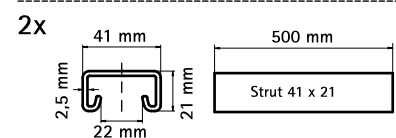

Арт. №	L	От Профили	T (Nm)	Fa,z (N)	Уп.min
690 1 945	450 mm	Strut 41x41	15	2.000	4
690 1 960	600 mm	Strut 41x41	15	1.200	1