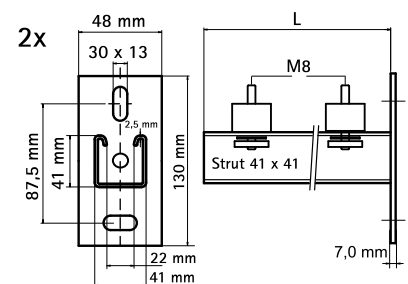

# BIS Комплект консолей Strut ISO

монтаж оборудования на стене

Арт. №	L	От Профили	T (Nm)	Fa,z (N)	Уп.min
690 1 945	450 mm	Strut 41x41	15	2.000	4
690 1 960	600 mm	Strut 41x41	15	1.200	1