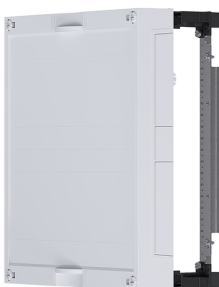

HA_51904554