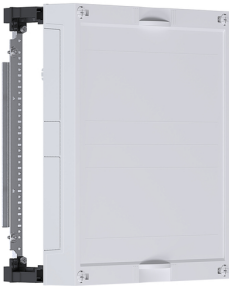

HA_51930926